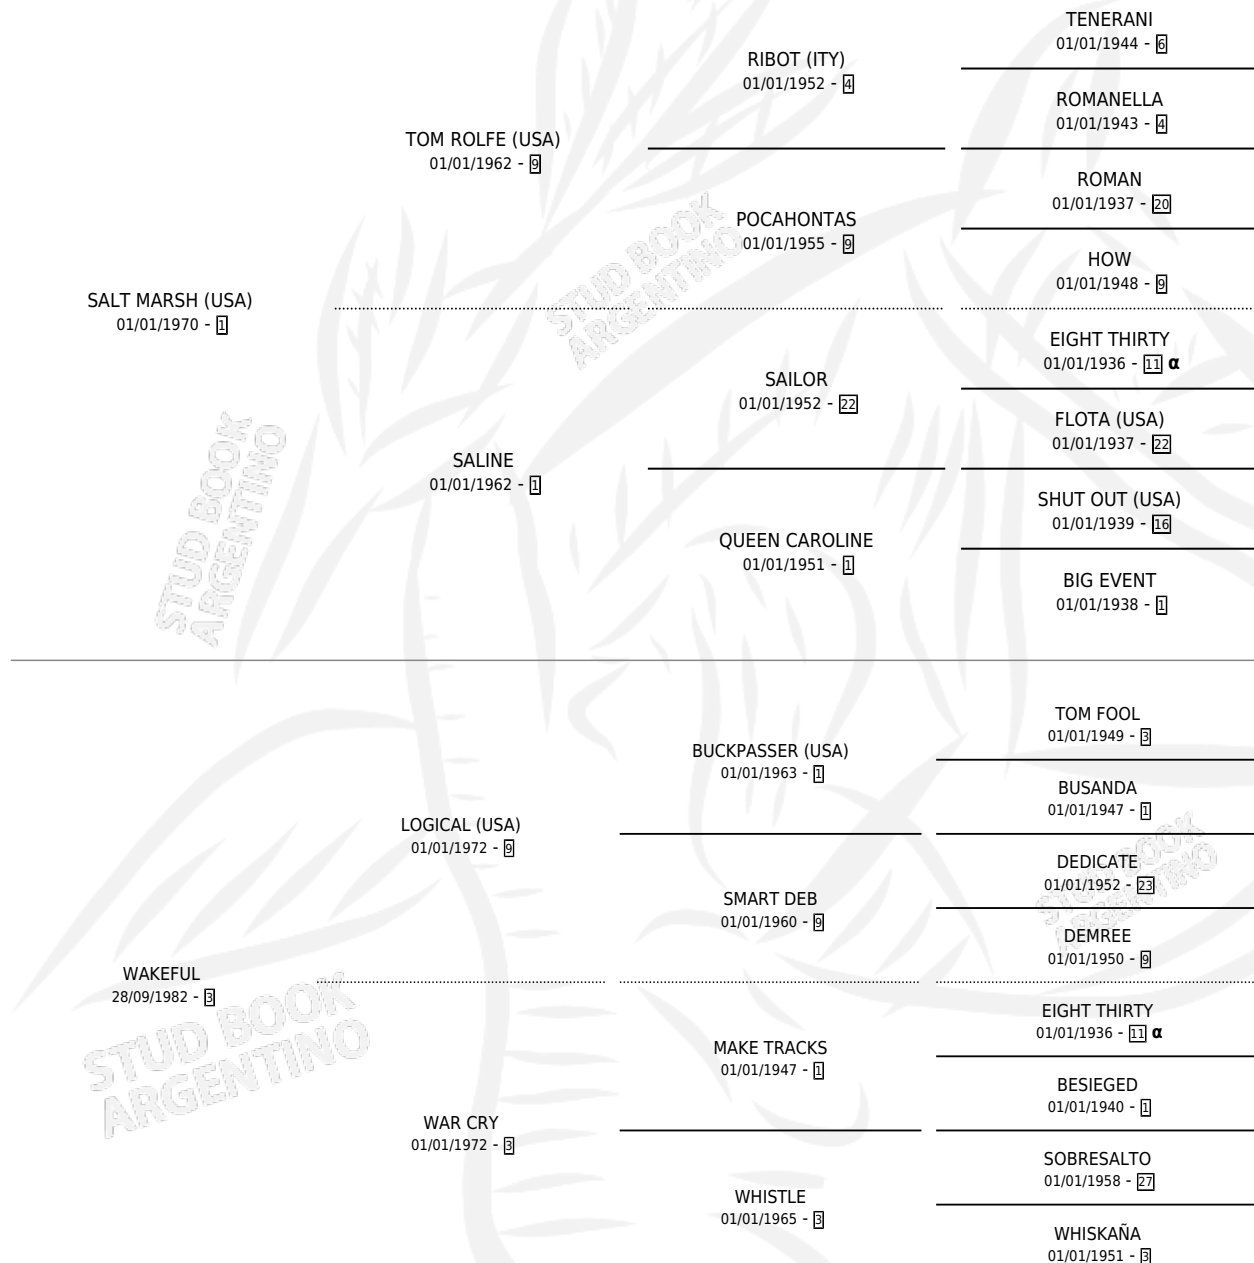

WIZZARD

por **SALT MARSH (USA)** y **WAKEFUL** por **LOGICAL (USA)**

Argentina · Hembra · Zaino · SP · 26/08/1989
Familia 3-e · Volumen 33

ESTADO

TIPIFICACIÓN SANGUÍNEA	✓
TIPIFICACIÓN POR ADN	X
PASAPORTE	X
IDENTIFICACIÓN POR MICROCHIP	X
REPRODUCTOR	✓

Lugar de nacimiento: La Quebrada

Criador: Ceriani Cernadas Hernan y Ferrer Reyes Sara Ceriani De

~

HIJOS

	MACHOS	HEMBRAS
3 NACIERON	1	2
3 CORRIERON	1	2
2 GANARON	0	2
0 GANADORES CL	0 GANADORES GR	0 GANADORES G1

PEDIGREE

INBREEDING : α

CAMPAÑA

Solo carreras oficiales de Argentina

POR EDAD

EDAD	CC	1°	2°	3°	4°	5°	NP	CLC	CLG	CLCG1	CLGG1	IMPORTE	GANANCIA / CC
3 AÑOS	9	1	1	0	1	0	6	0	0	0	0	\$0	\$0
4 AÑOS	8	1	2	0	0	0	5	0	0	0	0	\$7,111	\$889
TOTALES	17	2	3	0	1	0	11	0	0	0	0	\$7,111	\$418
%		11.8%	17.6%	0.0%	5.9%	0.0%	64.7%	0.0%	0.0%	0.0%	0.0%		

Ganadora de 2 carreras en La Plata - \$7,111, a los 3 y 4 años.

POR DISTANCIA

HIPODROMO	CC	1°	2°	3°	4°	5°	NP	CLC	CLG	CLCG1	CLGG1	IMPORTE
SAN ISIDRO	6	0	1	0	1	0	4	0	0	0	0	\$1,728
1600 MTS	4	0	0	0	1	0	3	0	0	0	0	\$0
1400 MTS	2	0	1	0	0	0	1	0	0	0	0	\$1,728
LA PLATA	8	2	2	0	0	0	4	0	0	0	0	\$5,383
1400 MTS	3	1	0	0	0	0	2	0	0	0	0	\$4,200
1600 MTS	3	0	2	0	0	0	1	0	0	0	0	\$1,183
1700 MTS	2	1	0	0	0	0	1	0	0	0	0	\$0
PALERMO	3	0	0	0	0	0	3	0	0	0	0	\$0
1400 MTS	1	0	0	0	0	0	1	0	0	0	0	\$0
1800 MTS	1	0	0	0	0	0	1	0	0	0	0	\$0
1600 MTS	1	0	0	0	0	0	1	0	0	0	0	\$0