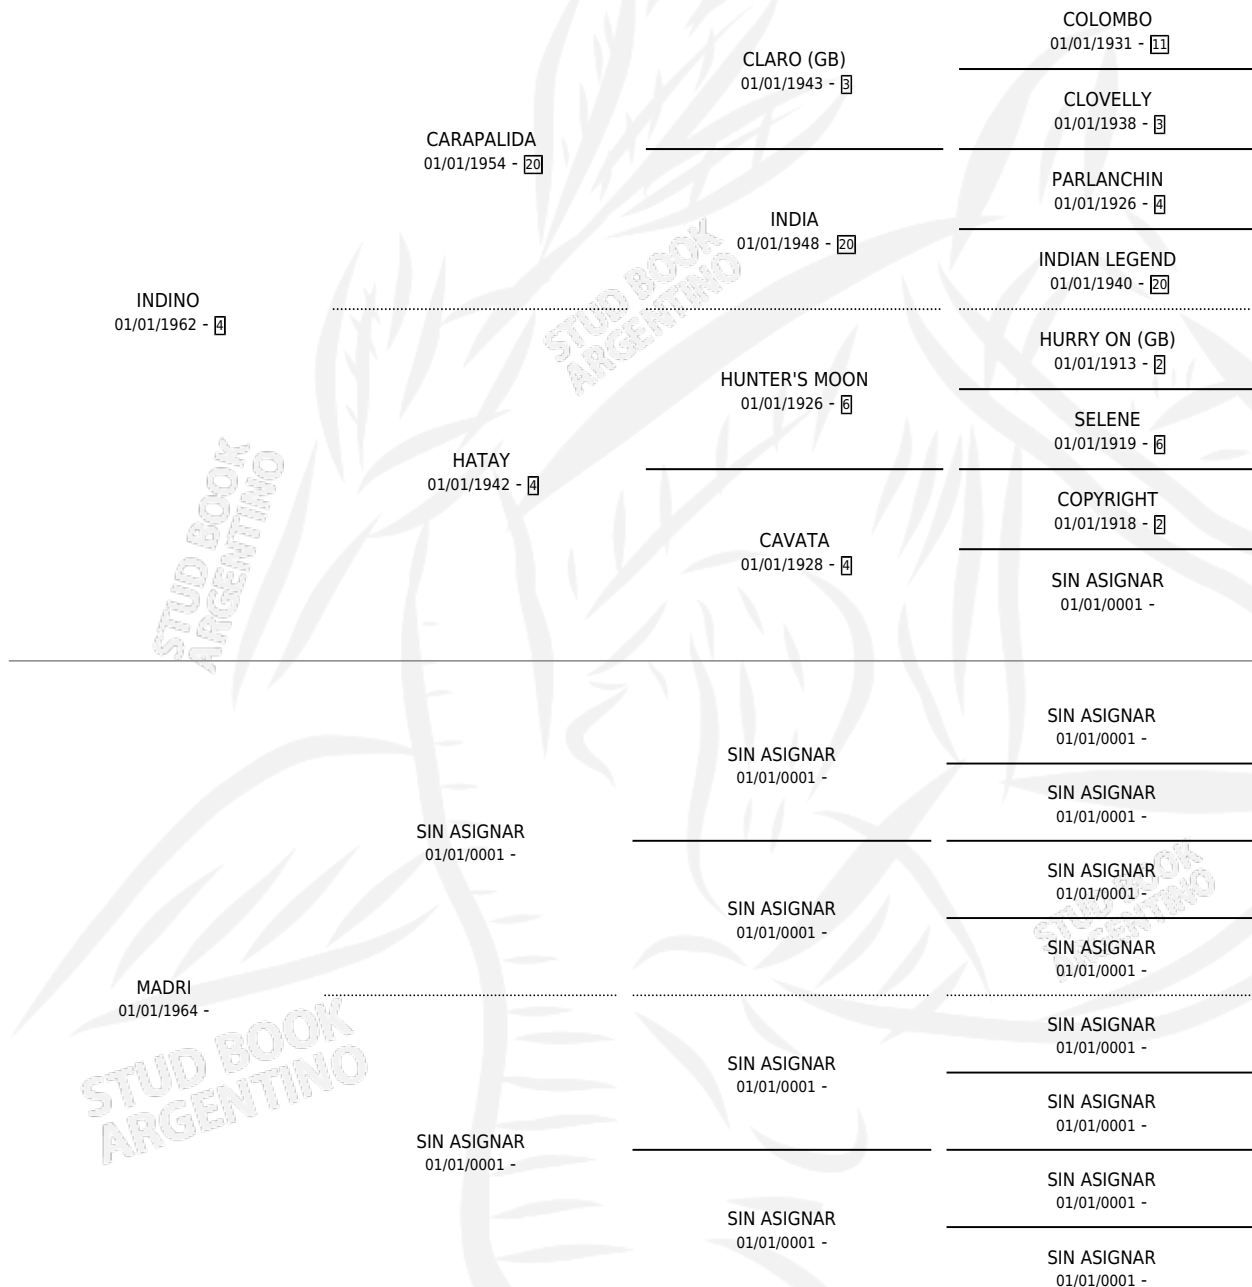

MADEN

PEDIGREE

por **INDINO** y **MADRI** por **SIN ASIGNAR**

Argentina · Hembra · Zaino · SP · 14/10/1970
Familia · Volumen 27

ESTADO

TIPIFICACIÓN SANGUÍNEA	X
TIPIFICACIÓN POR ADN	X
PASAPORTE	X
IDENTIFICACIÓN POR MICROCHIP	X
REPRODUCTOR	✓

Lugar de nacimiento: Campo particular

Criador: Sin dato

~

HIJOS

	MACHOS	HEMBRAS
3 NACIERON	3	0
1 CORRIERON	1	0
1 GANARON	1	0
0 GANADORES CL	0 GANADORES GR	0 GANADORES G1

S

mientos 3 / Efectividad 37.50%

PADRILLO	PRODUCTO	CRIADOR	1ER SERVICIO	ÚLTIMO SERVICIO
SIGNORE MADEN	NEGRAZO (M Z, 20/11/1975) •MURIÓ EL 01/07/2007•	SIN DATO		
DESCUIDO Datos oficiales del Stud Book Argentino	DESDEN (M A, 10/10/1981)	SIN DATO		
DESCUIDO Documento generado el 14/05/2026	DESTAPE (M Z, 08/10/1983)	SIN DATO		
STUDBOOK.org.ar	∅			
SIGNORE	∅			
SIGNORE	∅			
SIGNORE	∅			
DESCUIDO	∅			