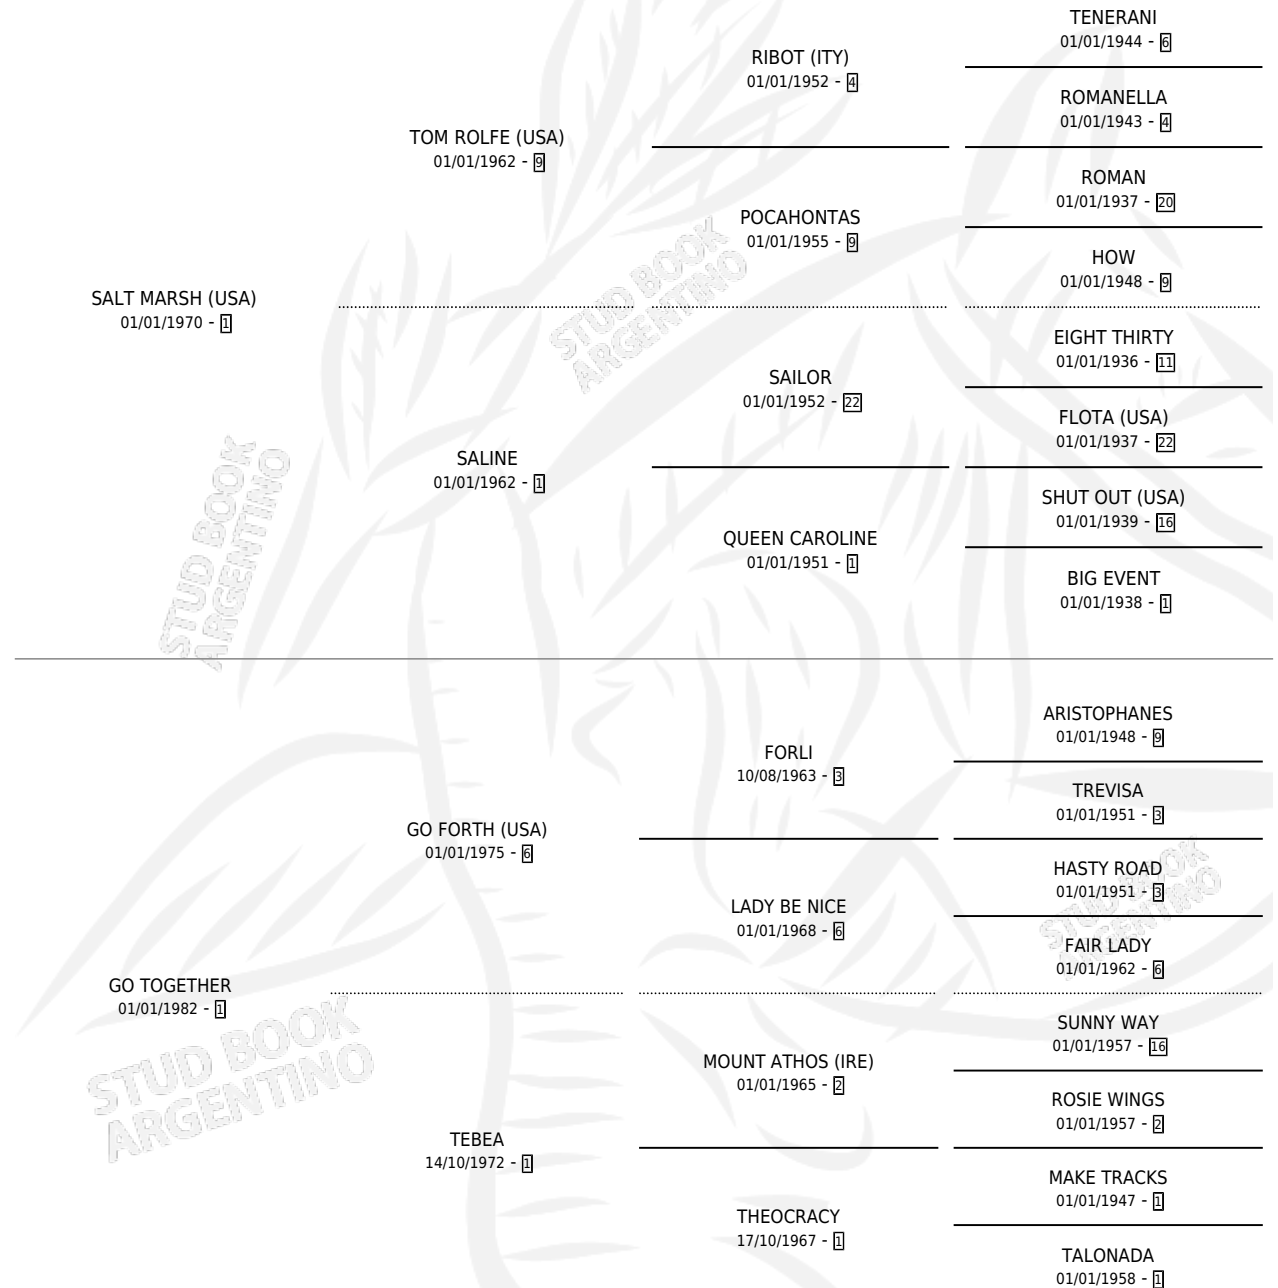

GYPSY

por **SALT MARSH (USA)** y **GO TOGETHER** por **GO FORTH (USA)**

Argentina · Macho · Zaino Negro · SP · 28/08/1989
Familia 1-w · Volumen 33

ESTADO

TIPIFICACIÓN SANGUÍNEA	X
TIPIFICACIÓN POR ADN	X
PASAPORTE	X
IDENTIFICACIÓN POR MICROCHIP	X
REPRODUCTOR	X

Lugar de nacimiento: La Quebrada

Criador: Ceriani Cernadas Hernan y Ferrer Reyes Sara Ceriani De

PEDIGREE

CAMPAÑA

Solo carreras oficiales de Argentina

POR EDAD

EDAD	CC	1°	2°	3°	4°	5°	NP	CLC	CLG	CLCG1	CLGG1	IMPORTE	GANANCIA / CC
3 AÑOS	3	1	0	0	0	1	1	0	0	0	0	\$0	\$0
4 AÑOS	10	1	1	1	1	1	5	0	0	0	0	\$4,550	\$455
5 AÑOS	4	0	0	0	0	0	4	0	0	0	0	\$0	\$0
TOTALES	17	2	1	1	1	2	10	0	0	0	0	\$4,550	\$268
%		11.8%	5.9%	5.9%	5.9%	11.8%	58.8%	0.0%	0.0%	0.0%	0.0%		

Ganador de 2 carreras en La Plata - \$4,550, a los 3 y 4 años.

POR DISTANCIA

HIPODROMO	CC	1°	2°	3°	4°	5°	NP	CLC	CLG	CLCG1	CLGG1	IMPORTE
LA PLATA	16	2	1	1	1	2	9	0	0	0	0	\$4,550
1400 MTS	8	0	1	1	0	2	4	0	0	0	0	\$0
1600 MTS	6	2	0	0	1	0	3	0	0	0	0	\$4,550
2000 MTS	1	0	0	0	0	0	1	0	0	0	0	\$0
1700 MTS	1	0	0	0	0	0	1	0	0	0	0	\$0
SAN ISIDRO	1	0	0	0	0	0	1	0	0	0	0	\$0
2000 MTS	1	0	0	0	0	0	1	0	0	0	0	\$0