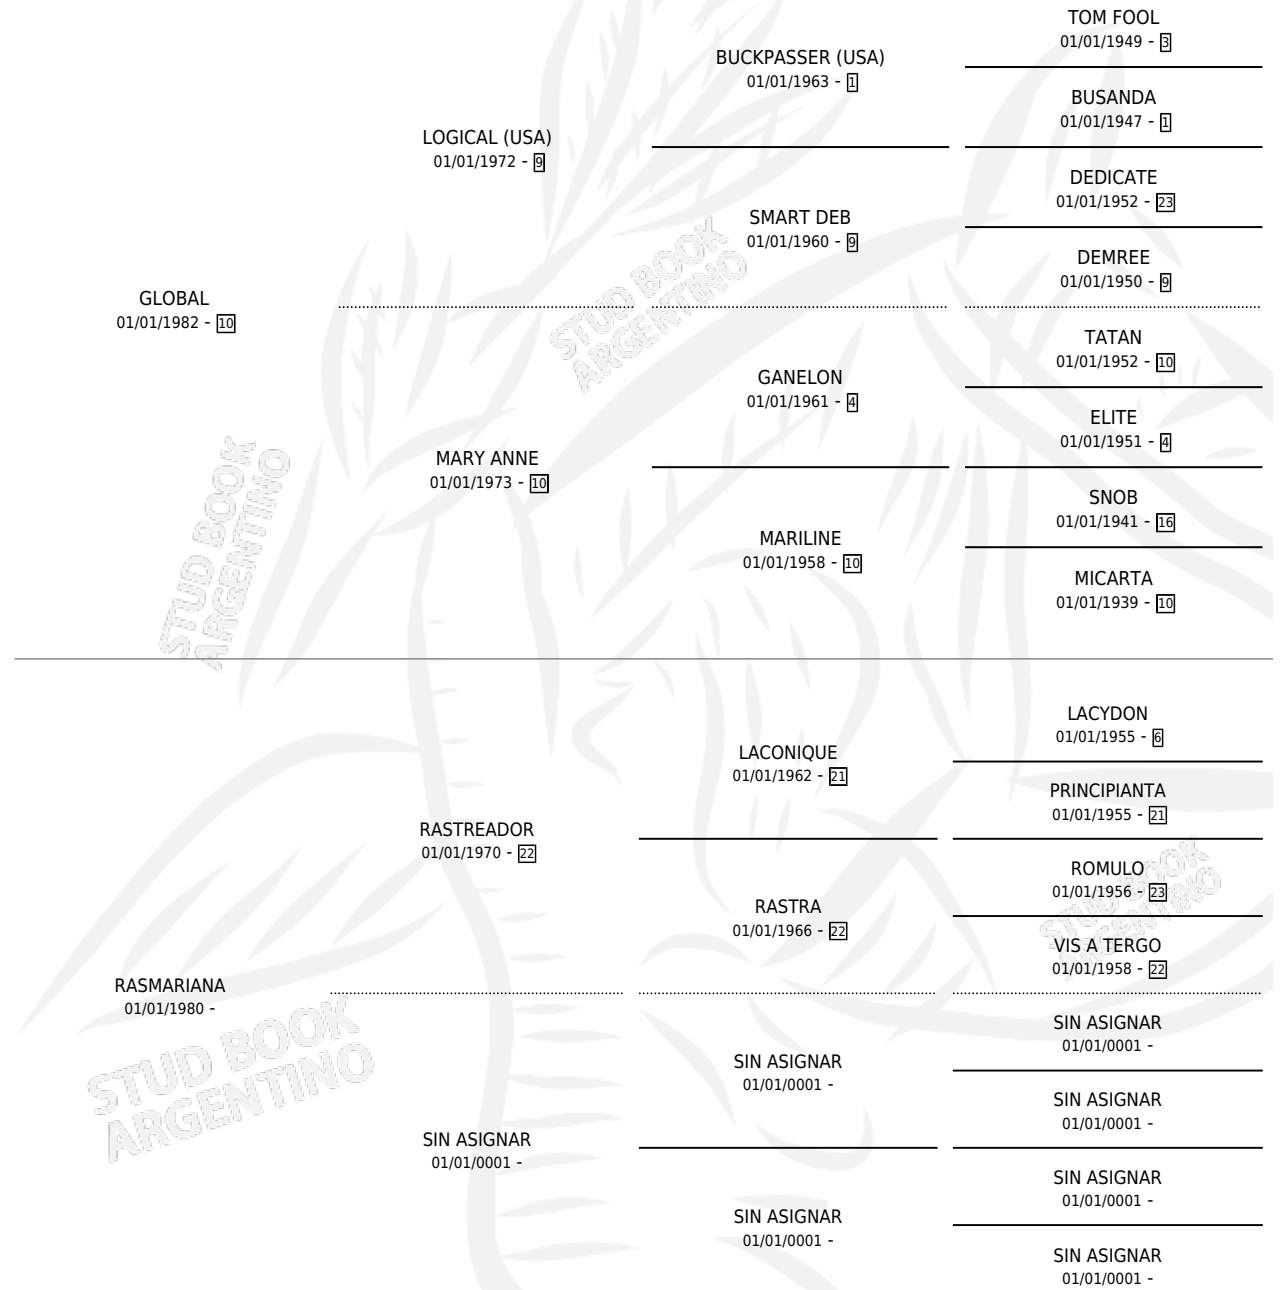

GLOBO NOBLE

por GLOBAL y RASMARIANA por RASTREADOR

Argentina · Macho · Alazan · SP · 13/09/1989
Familia · Volumen 33

ESTADO

TIPIFICACIÓN SANGUÍNEA	X
TIPIFICACIÓN POR ADN	X
PASAPORTE	X
IDENTIFICACIÓN POR MICROCHIP	X
REPRODUCTOR	X

Lugar de nacimiento: Los Dos Hijos

Criador: Ambrosino Hector Hugo

PEDIGREE

GLOBO NOBLE

Datos oficiales del Stud Book Argentino

Documento generado el 03/05/2026

studbook.org.ar