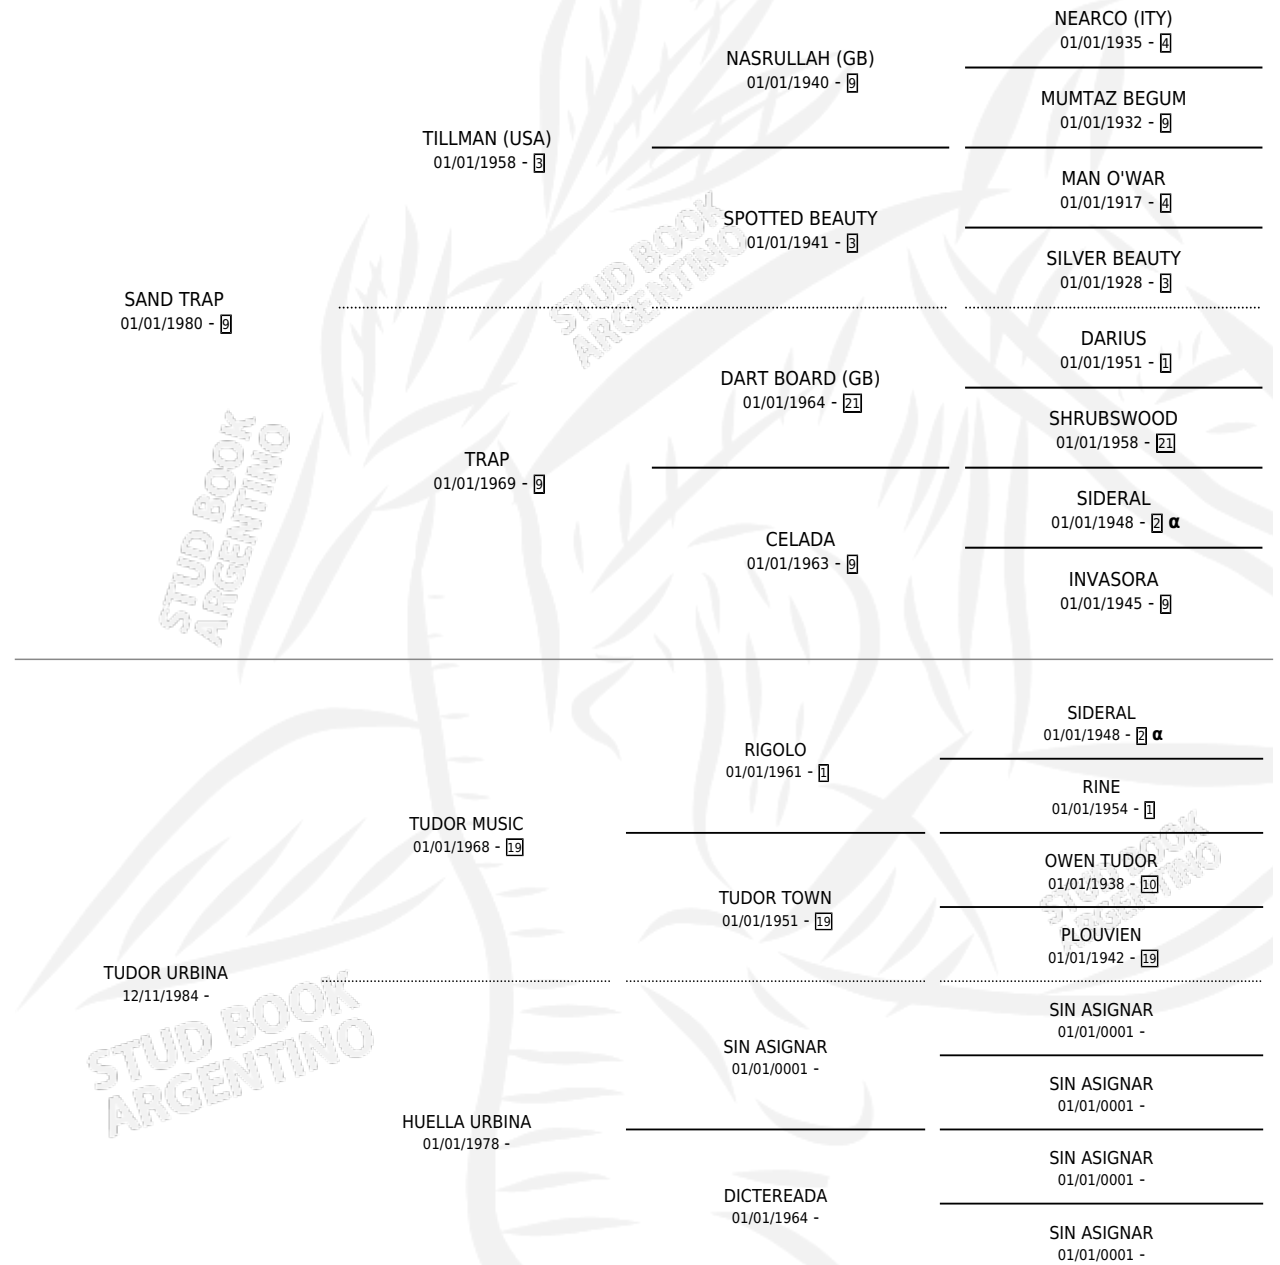

TRAPO

por SAND TRAP y TUDOR URBINA por TUDOR MUSIC

Argentina · Macho · Zaino · SP · 29/08/1989
Familia · Volumen 33

ESTADO

TIPIFICACIÓN SANGUÍNEA	X
TIPIFICACIÓN POR ADN	X
PASAPORTE	X
IDENTIFICACIÓN POR MICROCHIP	X
REPRODUCTOR	X

Lugar de nacimiento: Huella del Pago

Criador: Sin dato

PEDIGREE

INBREEDING : α

TRAPO

Datos oficiales del Stud Book Argentino

Documento generado el 08/05/2026

studbook.org.ar