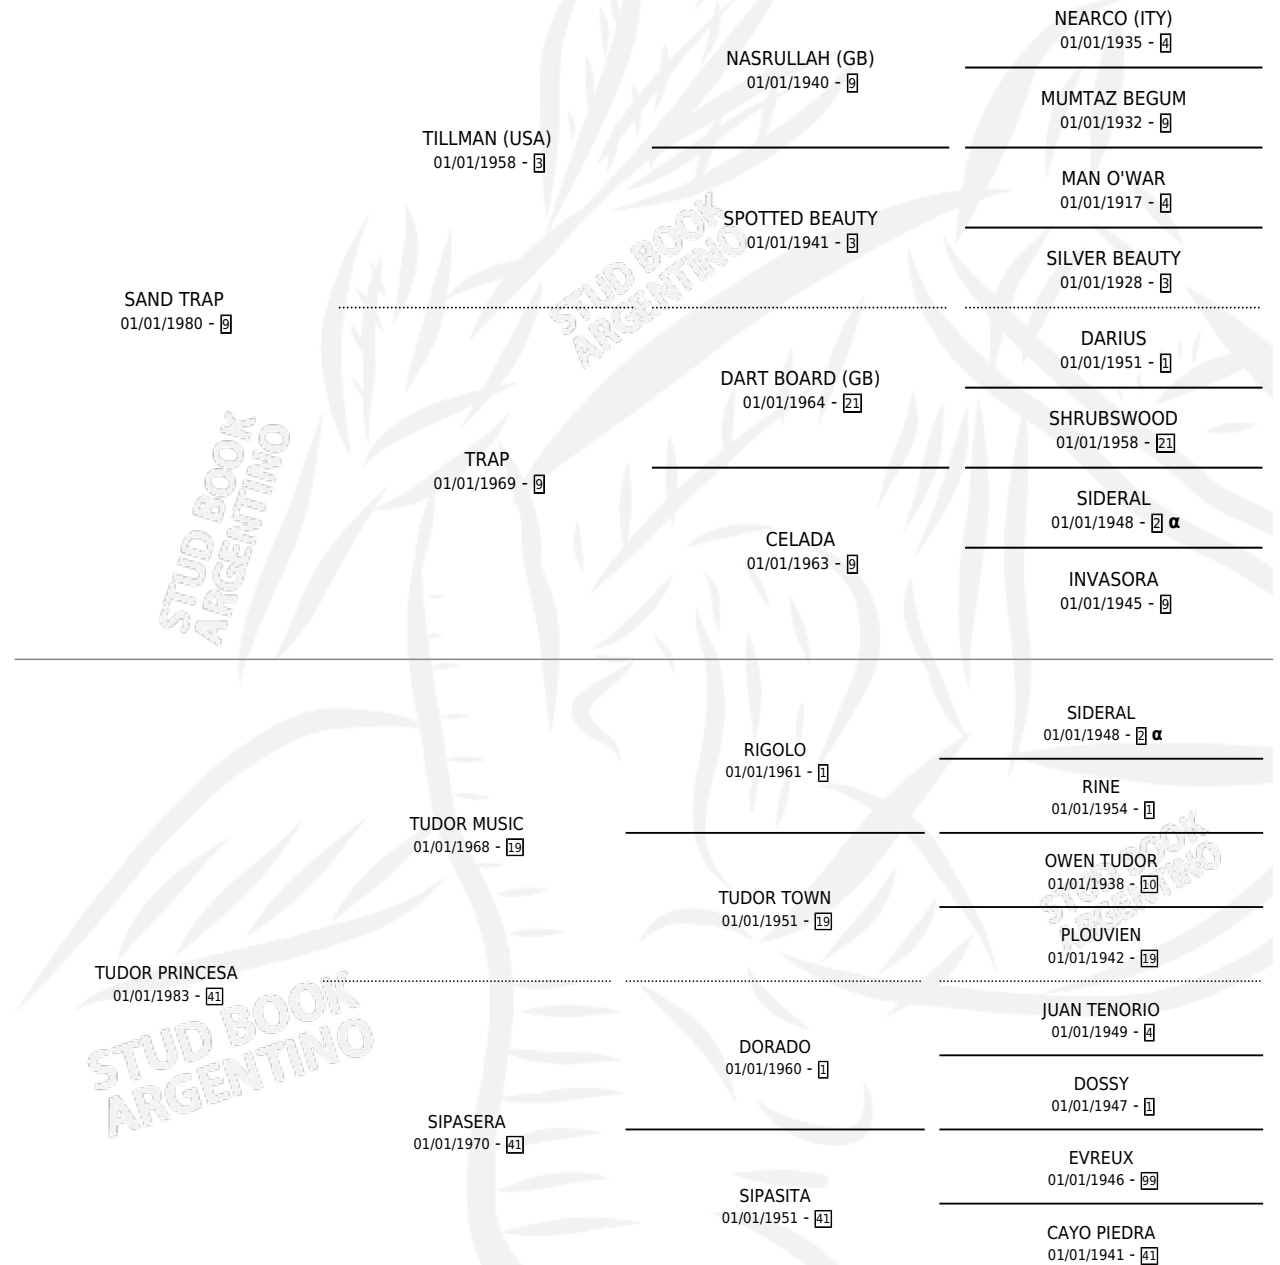

PRINCIPE TRAP

por SAND TRAP y TUDOR PRINCESA por TUDOR MUSIC

Argentina · Macho · Alazan · SP · 10/09/1989
Familia 41 · Volumen 33

ESTADO

TIPIFICACIÓN SANGUÍNEA	X
TIPIFICACIÓN POR ADN	X
PASAPORTE	X
IDENTIFICACIÓN POR MICROCHIP	X
REPRODUCTOR	X

Lugar de nacimiento: Huella del Pago

Criador: Sin dato

PEDIGREE

INBREEDING : α

PRINCIPE TRAP

Datos oficiales del Stud Book Argentino

Documento generado el 03/05/2026

studbook.org.ar