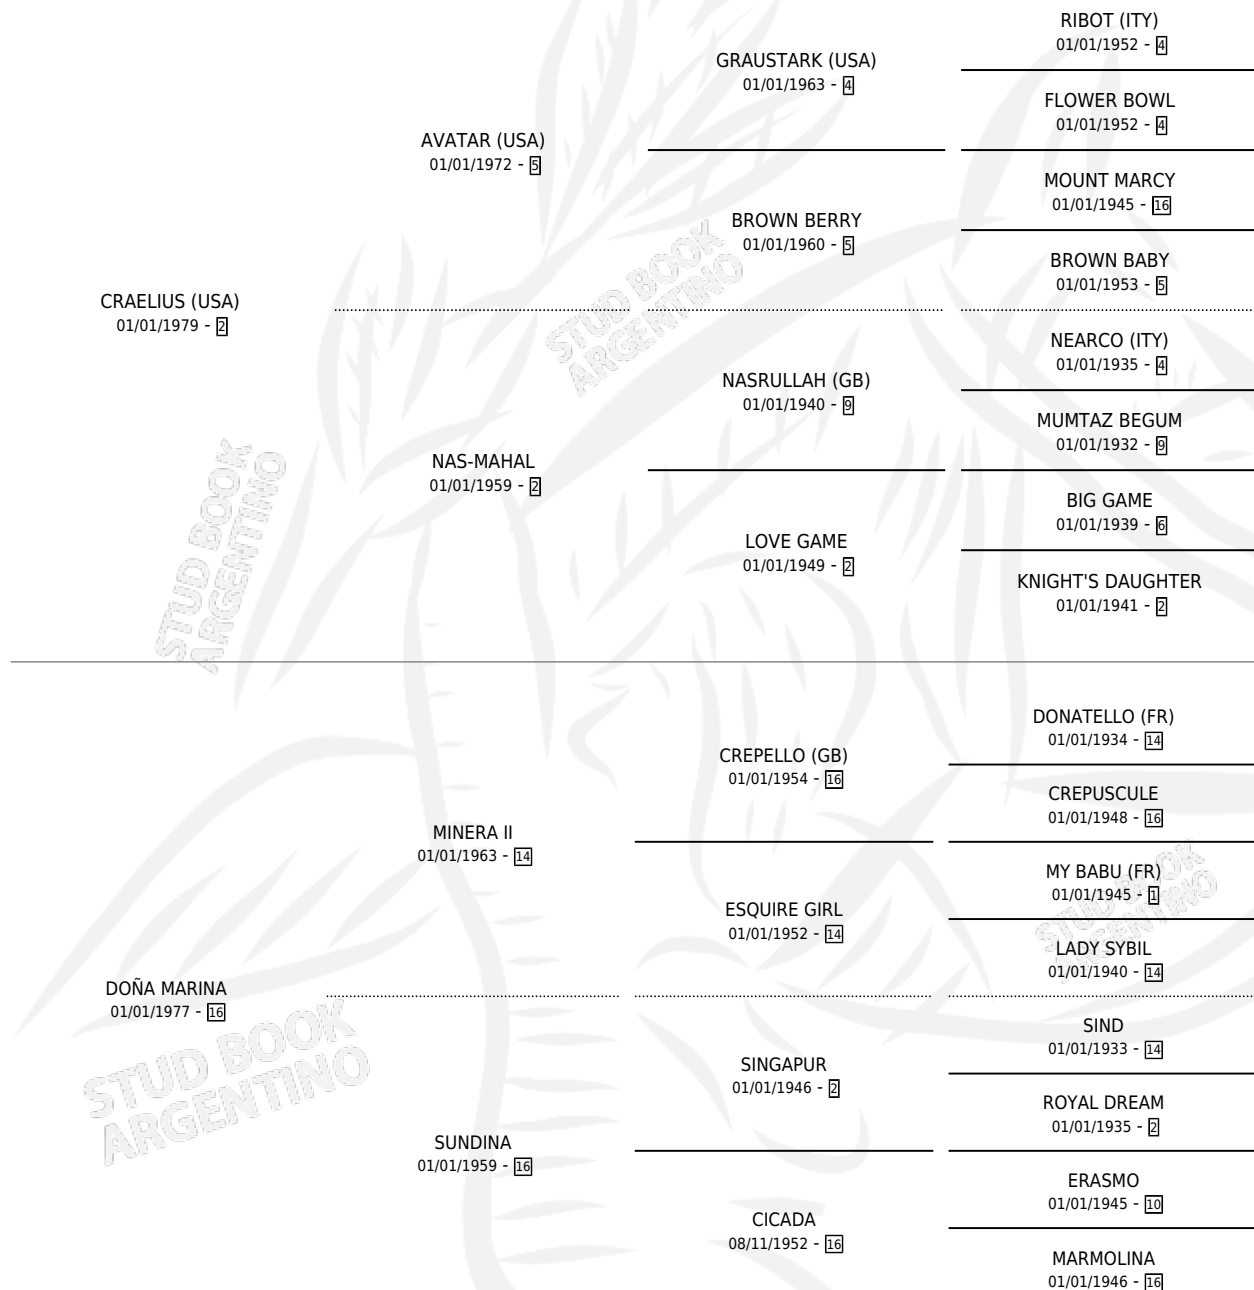

# DOÑA LODI

por **CRAELIUS (USA)** y **DOÑA MARINA** por **MINERA II**

Argentina · Hembra · Zaino · SP · 19/08/1989  
Familia 16-h · Volumen 33

## ESTADO

TIPIFICACIÓN SANGUÍNEA	✓
TIPIFICACIÓN POR ADN	✓
PASAPORTE	X
IDENTIFICACIÓN POR MICROCHIP	X
REPRODUCTOR	✓

**Lugar de nacimiento:** La Doma  
**Criador:** Sin dato

~

## HIJOS

	MACHOS	HEMBRAS
8 NACIERON	2	6
7 CORRIERON	2	5
7 GANARON	2	5
<b>1</b> GANADORES <b>CL</b>	<b>0</b> GANADORES <b>GR</b>	<b>0</b> GANADORES <b>G1</b>

## PEDIGREE

S

cimientos 8 / Efectividad 57.14%

PADRILLO	PRODUCTO	CRIADOR	1ER SERVICIO	ÚLTIMO SERVICIO
ADORJINSKY (USA)	∅		28/09/2006	28/09/2006
<b>DOÑA LODI</b> LUCKY ROBERTO (USA)	DOÑA MILONGA (H ZC, 19/09/2006)	COSA NOSTRA	28/09/2005	28/09/2005
<b>Datos oficiales del Stud Book Argentino</b> TIME WEST	∅		14/10/2004	14/10/2004
LUCKY ROBERTO (USA)	DOÑA LUCKY (H ZC, 01/10/2004)	COSA NOSTRA	08/10/2003	08/10/2003
FRIJERANO	∅		18/10/2002	27/11/2002
FRIJERANO	∅		15/08/2001	03/11/2001
PAHLEVI	DOÑA LEVI (H Z, 19/07/2001)	COSA NOSTRA	14/08/2000	14/08/2000
FRIJERANO	∅		03/10/1999	03/10/1999
WESTBRIDGE (USA)	DOÑA WEST (H Z, 24/09/1999)	COSA NOSTRA	17/10/1998	17/10/1998
YALE TWENTYNINER (USA)	LODI IEL (M Z, 21/09/1998)	FIRMAMENTO	21/08/1997	14/10/1997
FRIUL	LONDON FREE (H A, 05/08/1997)	FIRMAMENTO	30/08/1996	30/08/1996
FRIUL	DOÑA FREE (H AT, 21/08/1996)	FIRMAMENTO	05/09/1995	21/09/1995
FRIUL	LODI FREE (M Z, 25/08/1995)	FIRMAMENTO	24/08/1994	13/09/1994
FRIUL	∅		31/08/1993	02/09/1993