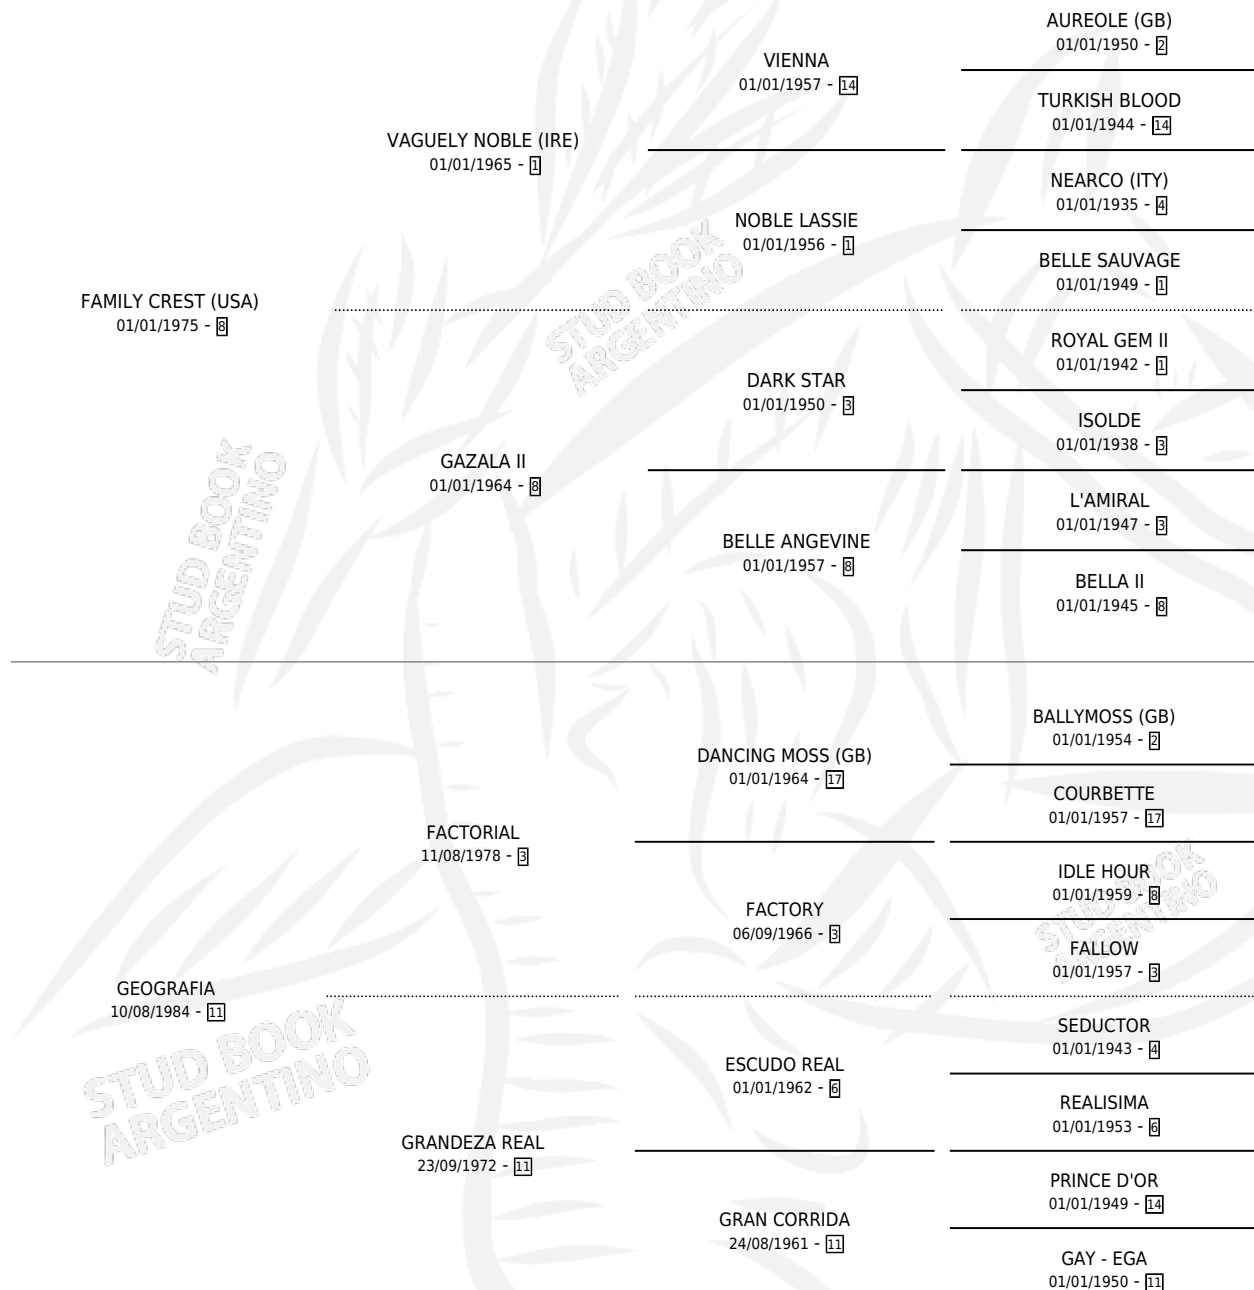

LINDA CREST

por **FAMILY CREST (USA)** y **GEOGRAFIA** por **FACTORIAL**

Argentina · Hembra · Alazan Tostado · SP · 27/07/1989
Familia 11-e · Volumen 33

ESTADO

TIPIFICACIÓN SANGUÍNEA	X
TIPIFICACIÓN POR ADN	X
PASAPORTE	X
IDENTIFICACIÓN POR MICROCHIP	X
REPRODUCTOR	X

Lugar de nacimiento: Don Humberto

Criador: Sin dato

PEDIGREE

CAMPAÑA

Solo carreras oficiales de Argentina

POR EDAD

EDAD	CC	1°	2°	3°	4°	5°	NP	CLC	CLG	CLCG1	CLGG1	IMPORTE	GANANCIA / CC
3 AÑOS	2	0	0	0	0	0	2	0	0	0	0	\$0	\$0
TOTALES	2	0	0	0	0	0	2	0	0	0	0	\$0	\$0
%		0.0%	0.0%	0.0%	0.0%	0.0%	100%	0.0%	0.0%	0.0%	0.0%		