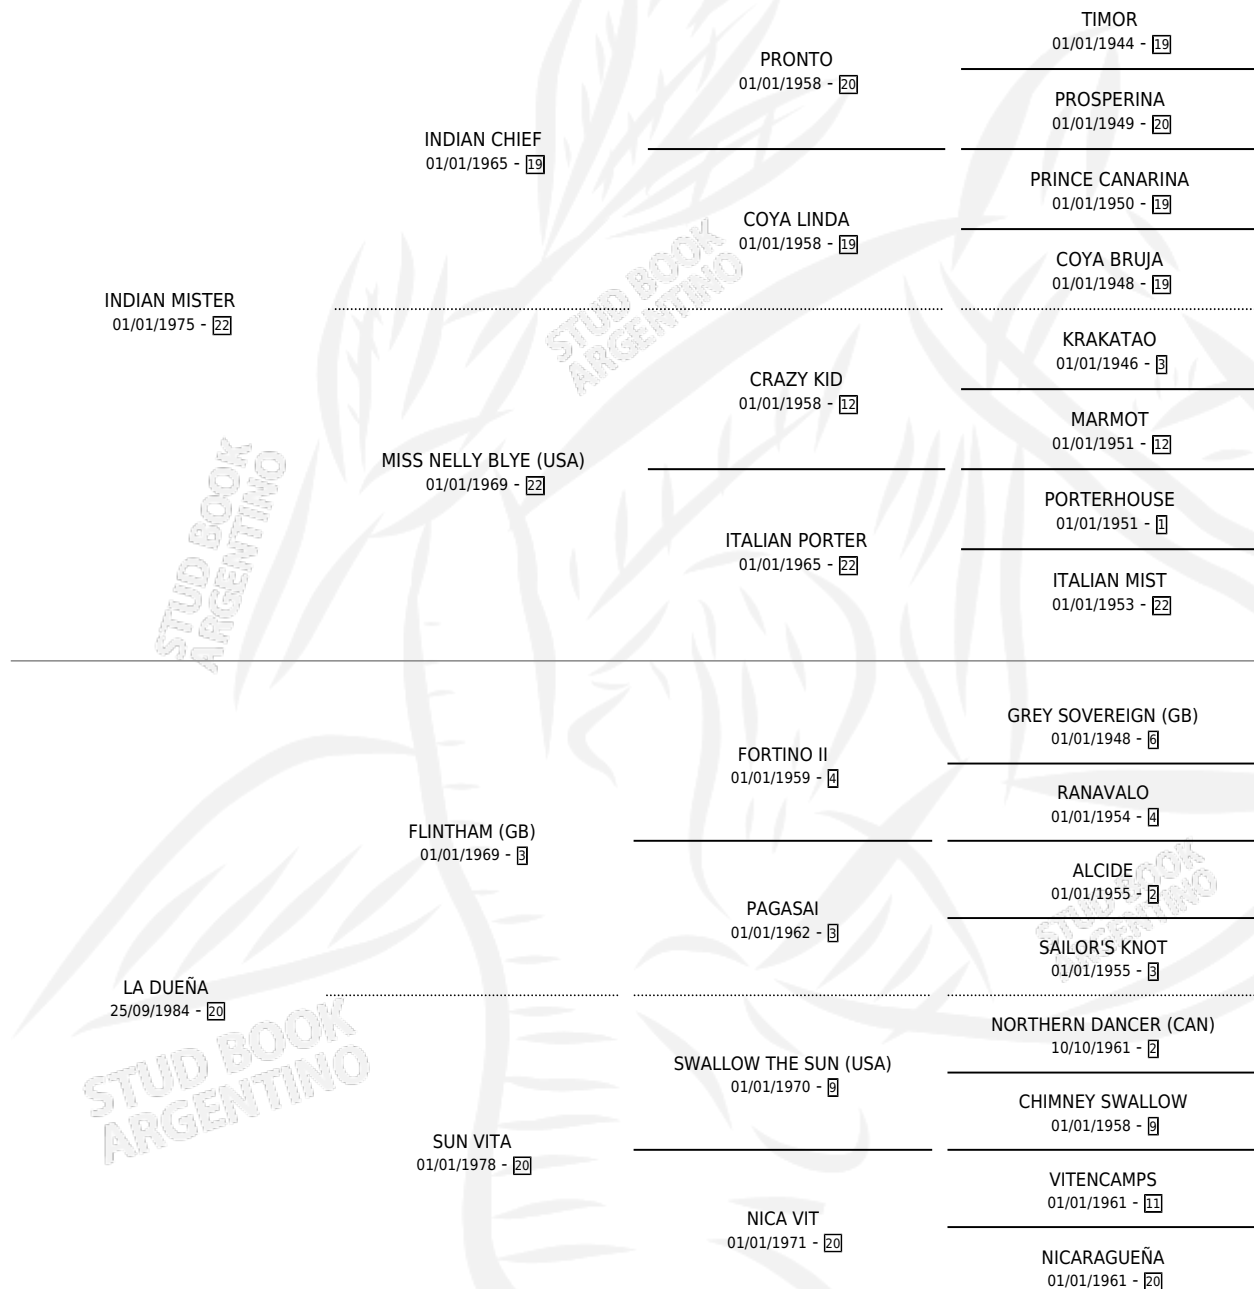

DUEÑA INDIA

por INDIAN MISTER y LA DUEÑA por FLINTHAM (GB)

Argentina · Hembra · Zaino · SP · 13/09/1989
Familia 20 · Volumen 33

ESTADO

TIPIFICACIÓN SANGUÍNEA	✓
TIPIFICACIÓN POR ADN	✓
PASAPORTE	X
IDENTIFICACIÓN POR MICROCHIP	X
REPRODUCTOR	✓

Lugar de nacimiento: Marisabel

Criador: Sin dato

~

HIJOS

	MACHOS	HEMBRAS
2 NACIERON	2	0
1 CORRIERON	1	0
1 GANARON	1	0
0 GANADORES CL	0 GANADORES GR	0 GANADORES G1

PEDIGREE