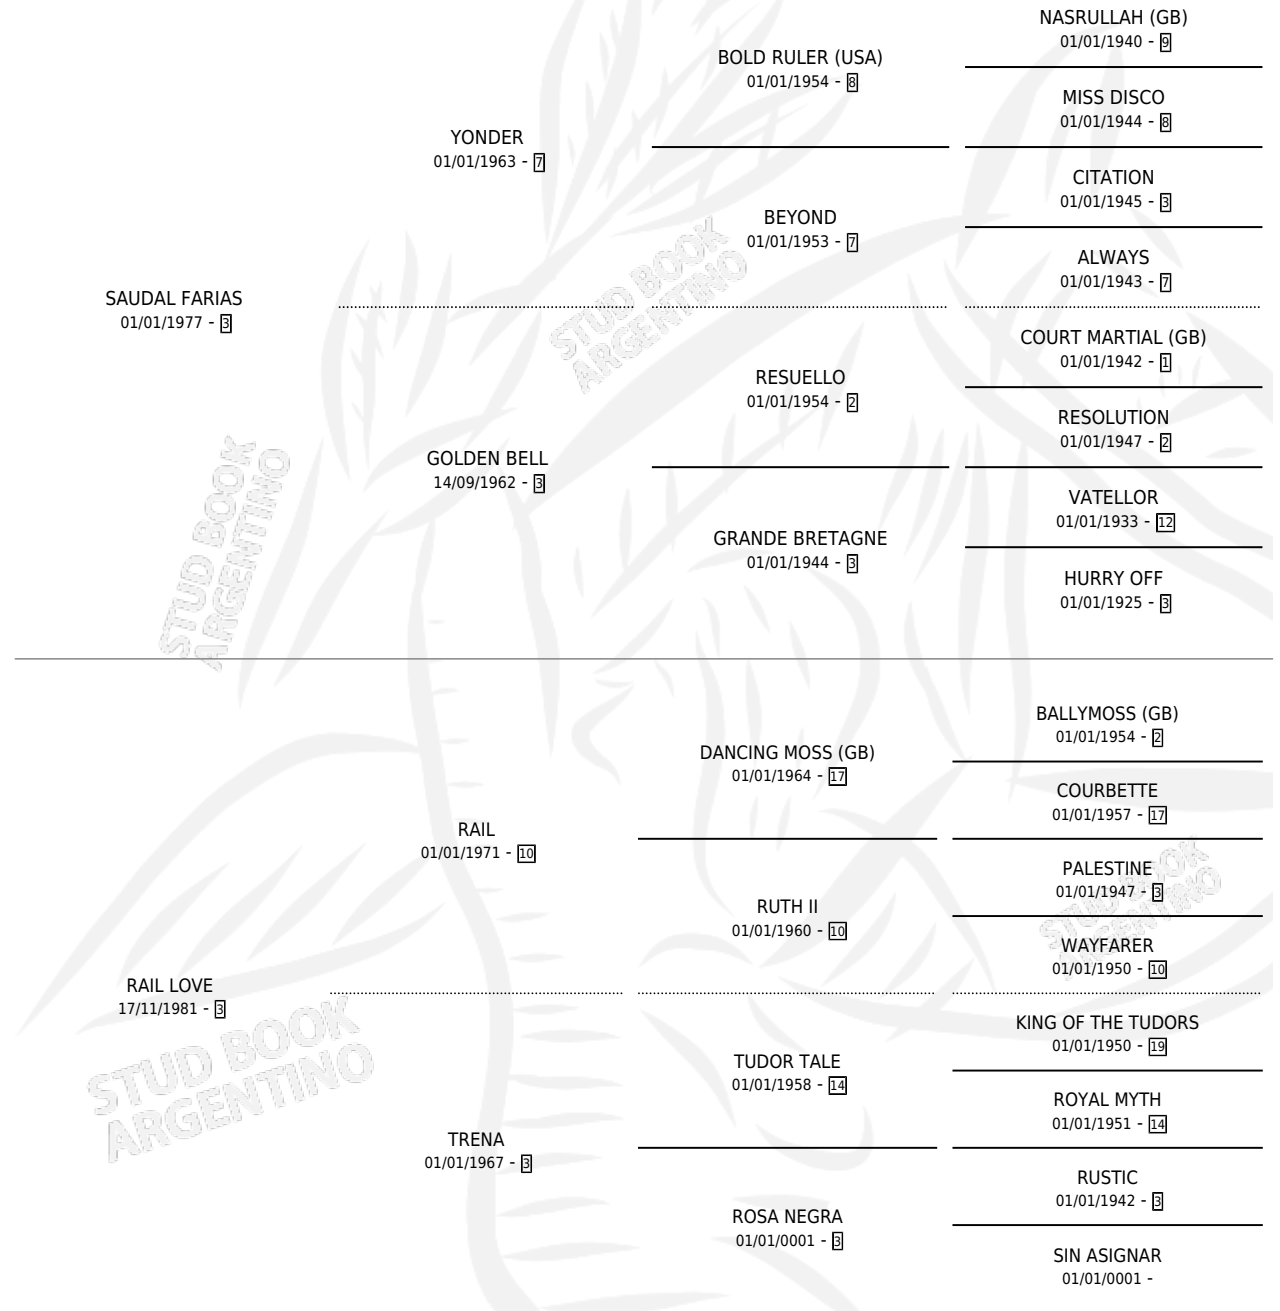

RAIL FARIAS

por SAUDAL FARIAS y RAIL LOVE por RAIL

Argentina · Macho · Tordillo · SP · 15/09/1989
Familia 3 · Volumen 33

ESTADO

TIPIFICACIÓN SANGUÍNEA	X
TIPIFICACIÓN POR ADN	X
PASAPORTE	X
IDENTIFICACIÓN POR MICROCHIP	X
REPRODUCTOR	X

Lugar de nacimiento: Marisabel

Criador: Sin dato

PEDIGREE

RAIL FARIAS

Datos oficiales del Stud Book Argentino

Documento generado el 12/06/2026

studbook.org.ar