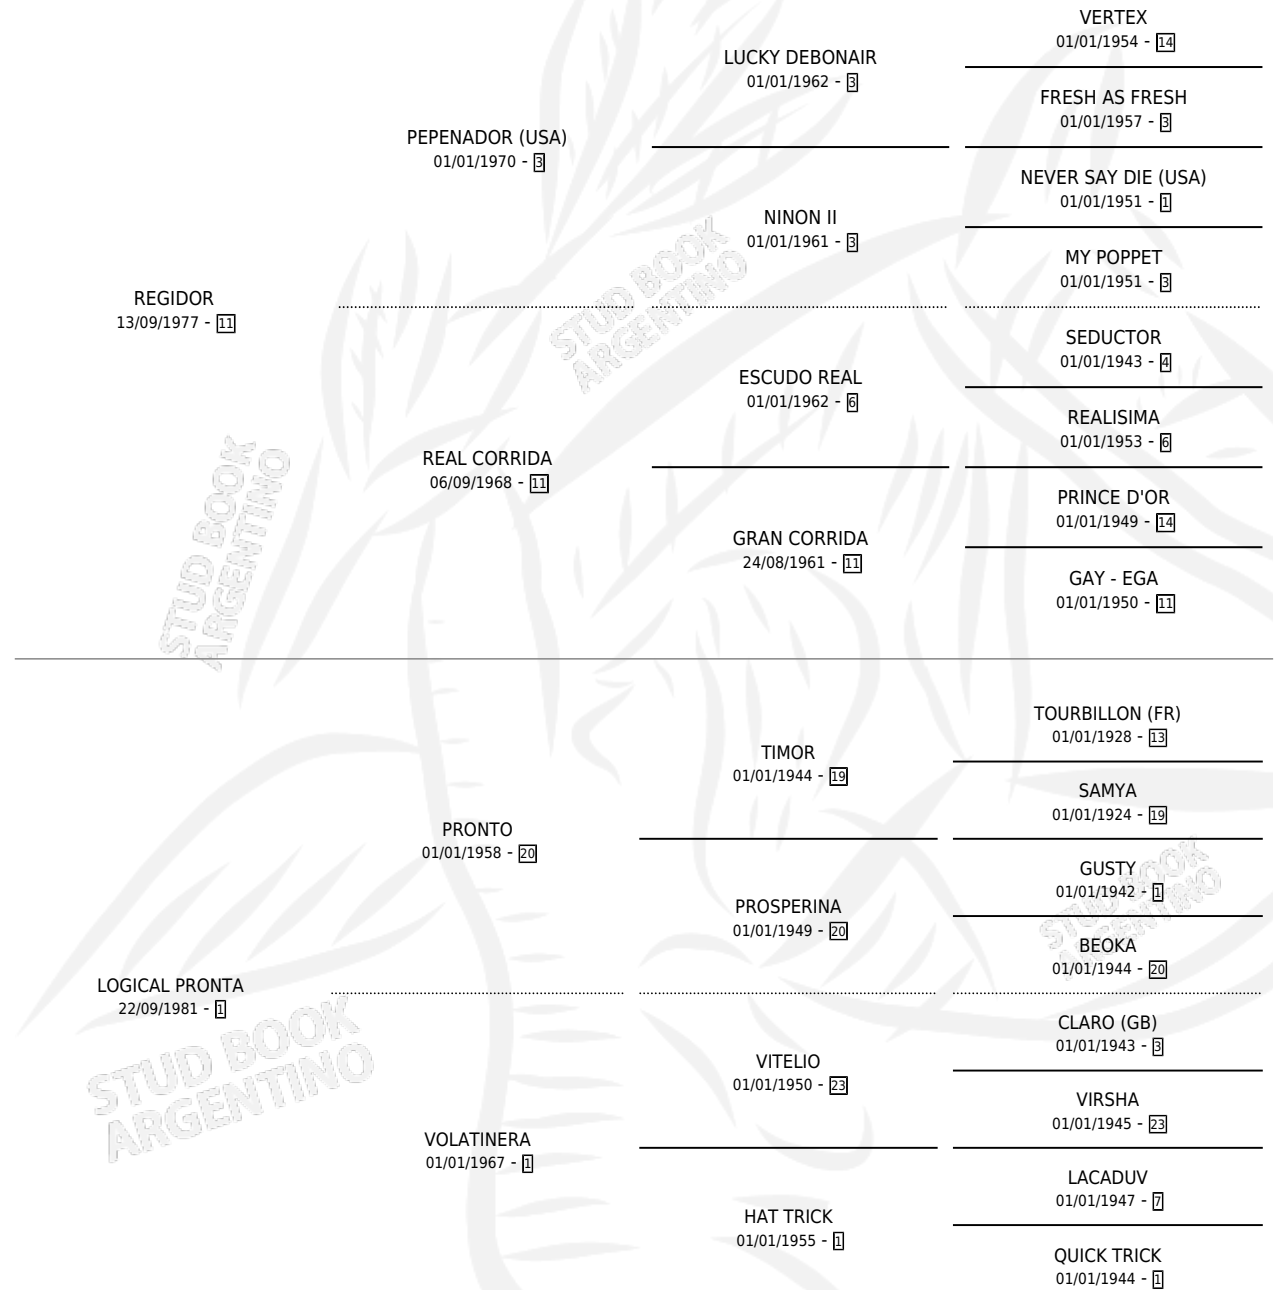

Lugar de nacimiento: Ancalu

Criador: Sin dato

~

HIJOS

	MACHOS	HEMBRAS
5 NACIERON	1	4
1 CORRIERON	0	1

SIN ACTUACIONES

PEDIGREE

CAMPAÑA

Solo carreras oficiales de Argentina

POR EDAD

EDAD	CC	1°	2°	3°	4°	5°	NP	CLC	CLG	CLCG1	CLGG1	IMPORTE	GANANCIA / CC
3 AÑOS	2	0	0	0	0	0	2	0	0	0	0	\$0	\$0
4 AÑOS	7	0	0	0	1	1	5	0	0	0	0	\$0	\$0
5 AÑOS	3	0	0	1	0	0	2	0	0	0	0	\$624	\$208
TOTALES	12	0	0	1	1	1	9	0	0	0	0	\$624	\$52
%		0.0%	0.0%	8.3%	8.3%	8.3%	75.0%	0.0%	0.0%	0.0%	0.0%		