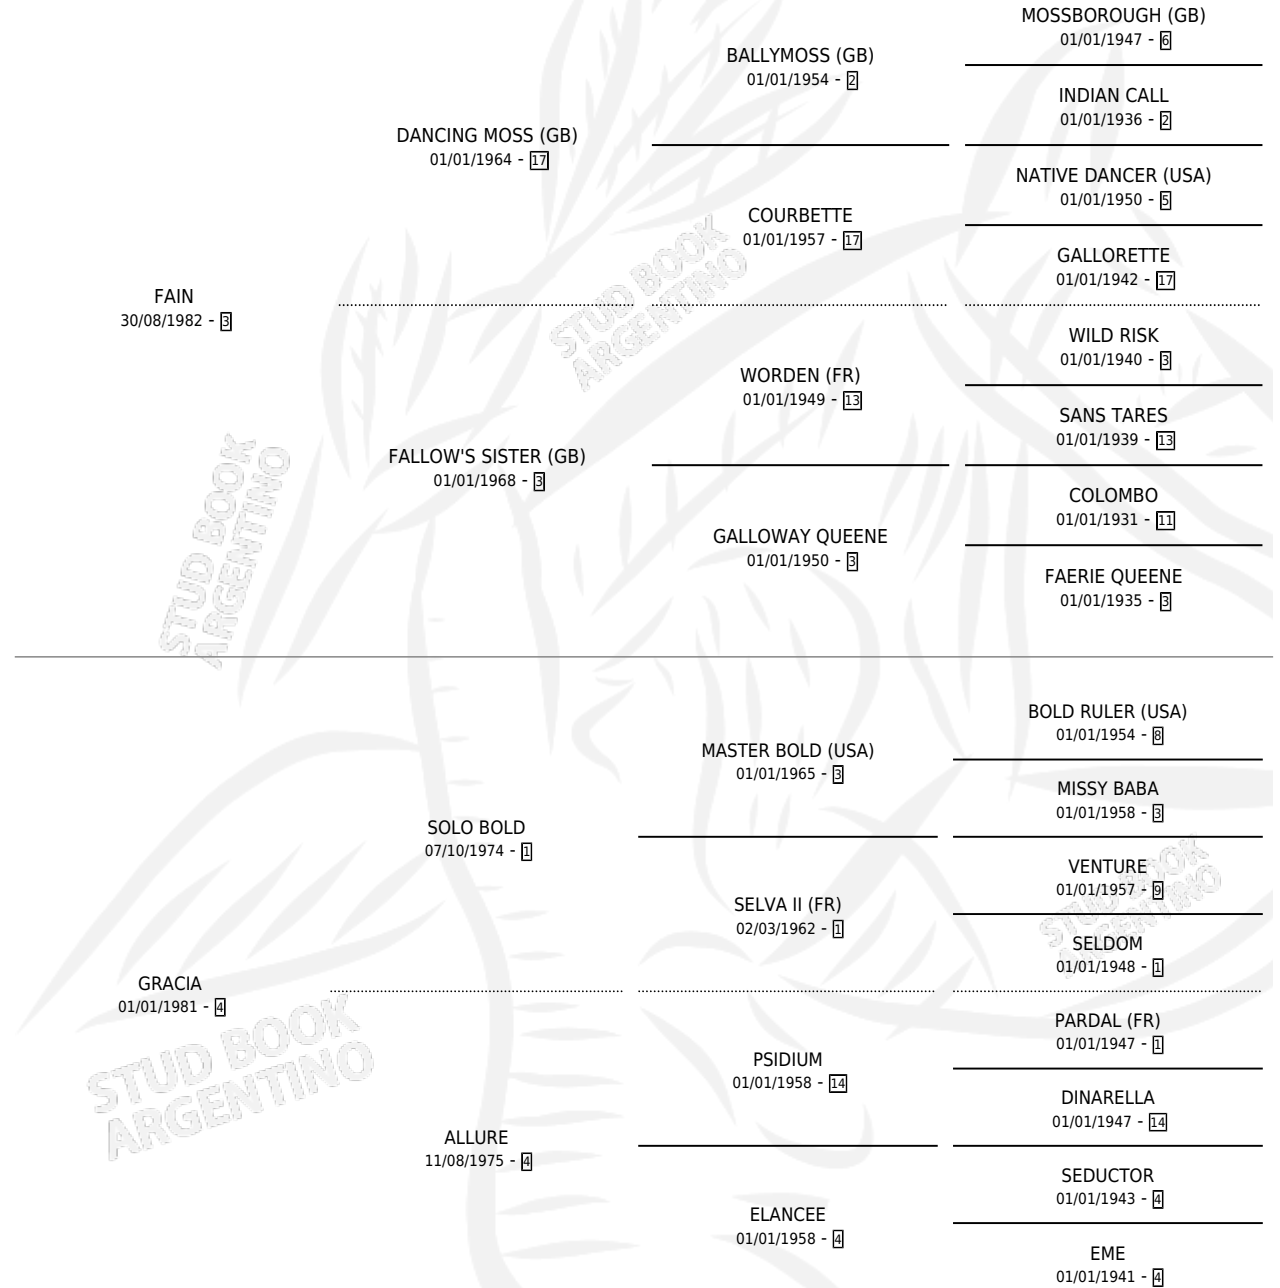

LA CAMPERITA

por **FAIN** y **GRACIA** por **SOLO BOLD**

Argentina · Hembra · Zaino · SP · 27/08/1989
Familia 4-k · Volumen 33

ESTADO

TIPIFICACIÓN SANGUÍNEA	X
TIPIFICACIÓN POR ADN	X
PASAPORTE	X
IDENTIFICACIÓN POR MICROCHIP	X
REPRODUCTOR	X

Lugar de nacimiento: Rincon de Luna

Criador: Sin dato

PEDIGREE

LA CAMPERITA

Datos oficiales del Stud Book Argentino

Documento generado el 14/05/2026

studbook.org.ar