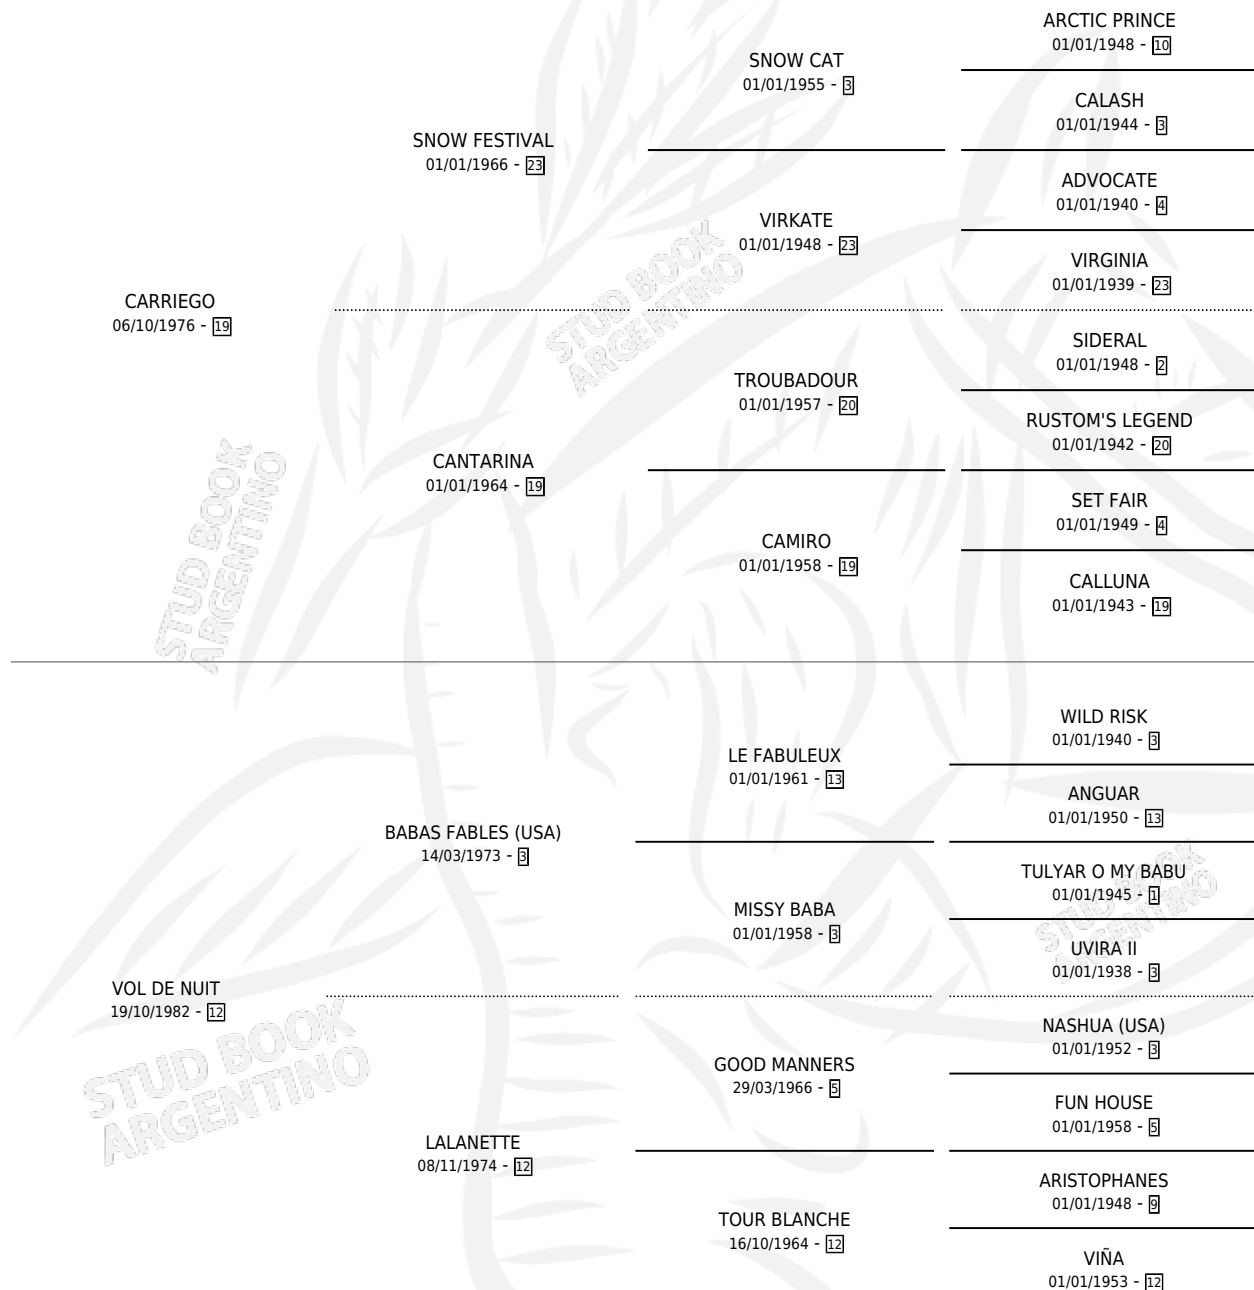

ROMANTICA MORA

por CARRIEGO y VOL DE NUIT por BABAS FABLES (USA)

Argentina · Hembra · Zaino · SP · 18/09/1989
Familia 12-d · Volumen 33

ESTADO

TIPIFICACIÓN SANGUÍNEA	✓
TIPIFICACIÓN POR ADN	X
PASAPORTE	X
IDENTIFICACIÓN POR MICROCHIP	X
REPRODUCTOR	✓

Lugar de nacimiento: La Leyenda
Criador: Sin dato

~

HIJOS

	MACHOS	HEMBRAS
3 NACIERON	1	2
1 CORRIERON	0	1

SIN ACTUACIONES

PEDIGREE

S

mientos 3 / Efectividad 50.00%

PADRILLO	PRODUCTO	CRIADOR	1ER SERVICIO	ÚLTIMO SERVICIO
RIO CONCILIO	Ø		08/08/2017	08/08/2017
ROMANTICA MORA	Ø		05/11/2004	09/11/2004
Datos oficiales del Stud Book Argentino	Ø		07/11/2001	11/11/2001
EL SABI	SABIA ESCONDIDA (H A, 13/08/1996)	AVENDAÑO DIEGO MARIA	16/08/1995	18/08/1995
EL SABI	RICACHON MORO (M A, 08/08/1995)	JURI JOSE	29/08/1994	31/08/1994
EL SABI	ROMANCIISTA MORA (H Z, 21/08/1994)	JURI JOSE	16/09/1993	18/09/1993