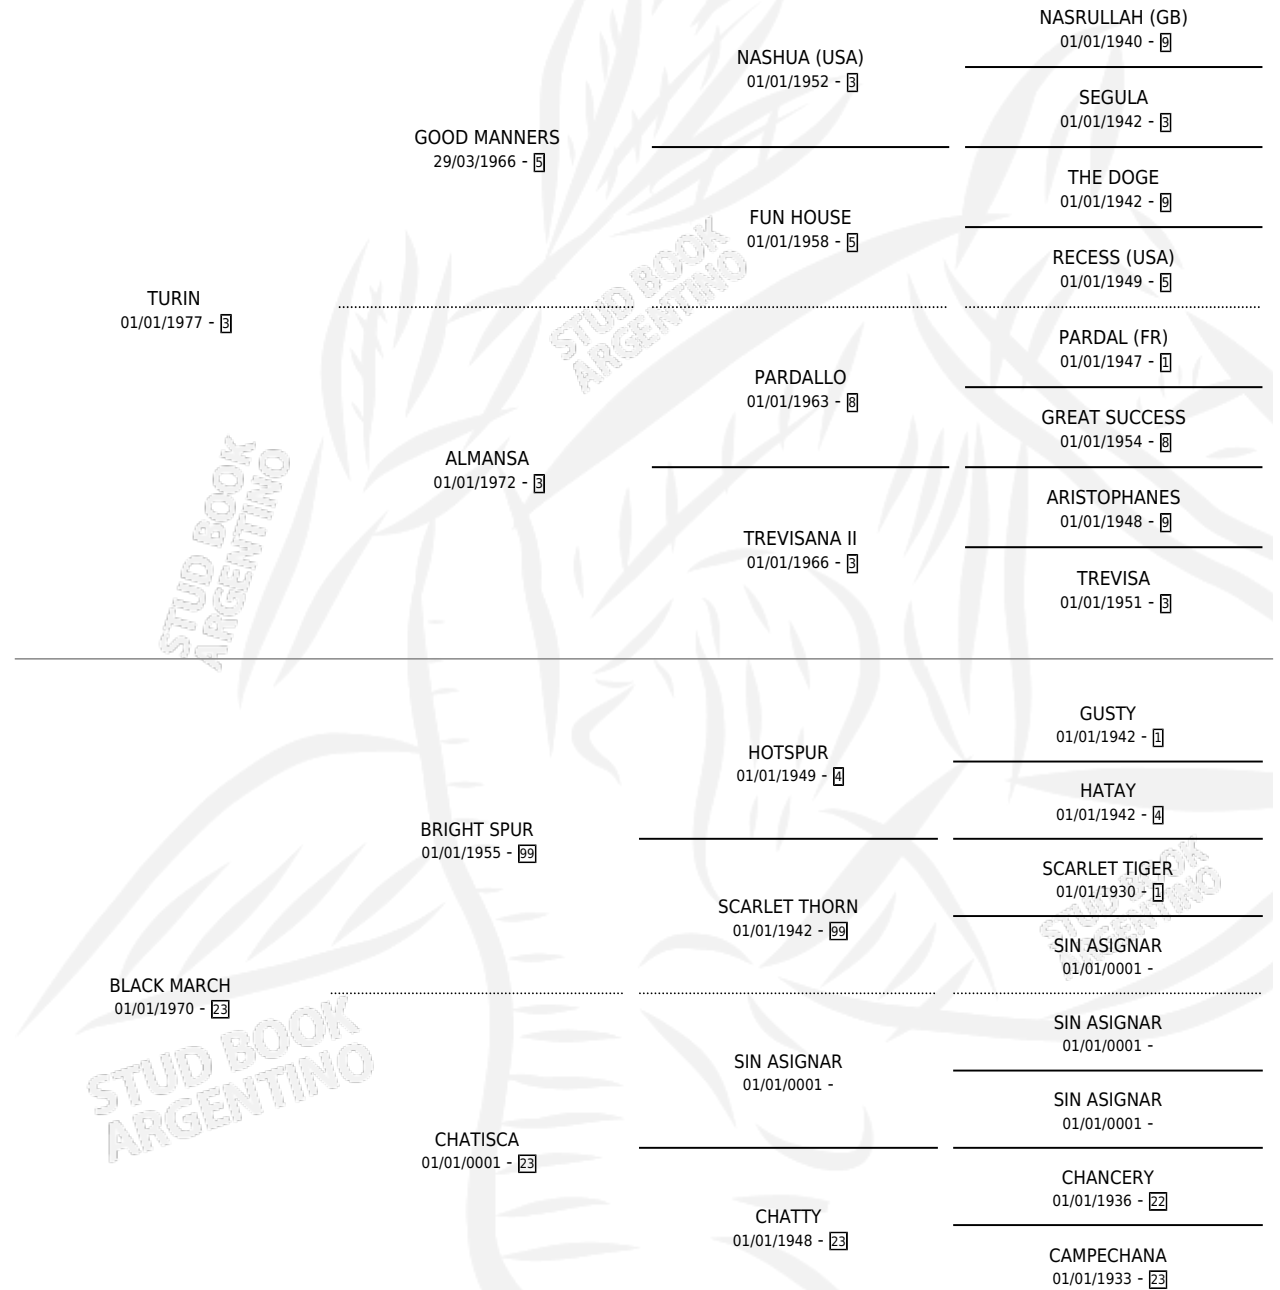

TU ERES BLACK

por **TURIN** y **BLACK MARCH** por **BRIGHT SPUR**

Argentina · Macho · Alazan · SP · 16/09/1989
Familia 23-a · Volumen 33

ESTADO

TIPIFICACIÓN SANGUÍNEA	X
TIPIFICACIÓN POR ADN	X
PASAPORTE	X
IDENTIFICACIÓN POR MICROCHIP	X
REPRODUCTOR	X

Lugar de nacimiento: Monadri

Criador: Monadri

PEDIGREE

TU ERES BLACK

Datos oficiales del Stud Book Argentino

Documento generado el 04/05/2026

studbook.org.ar