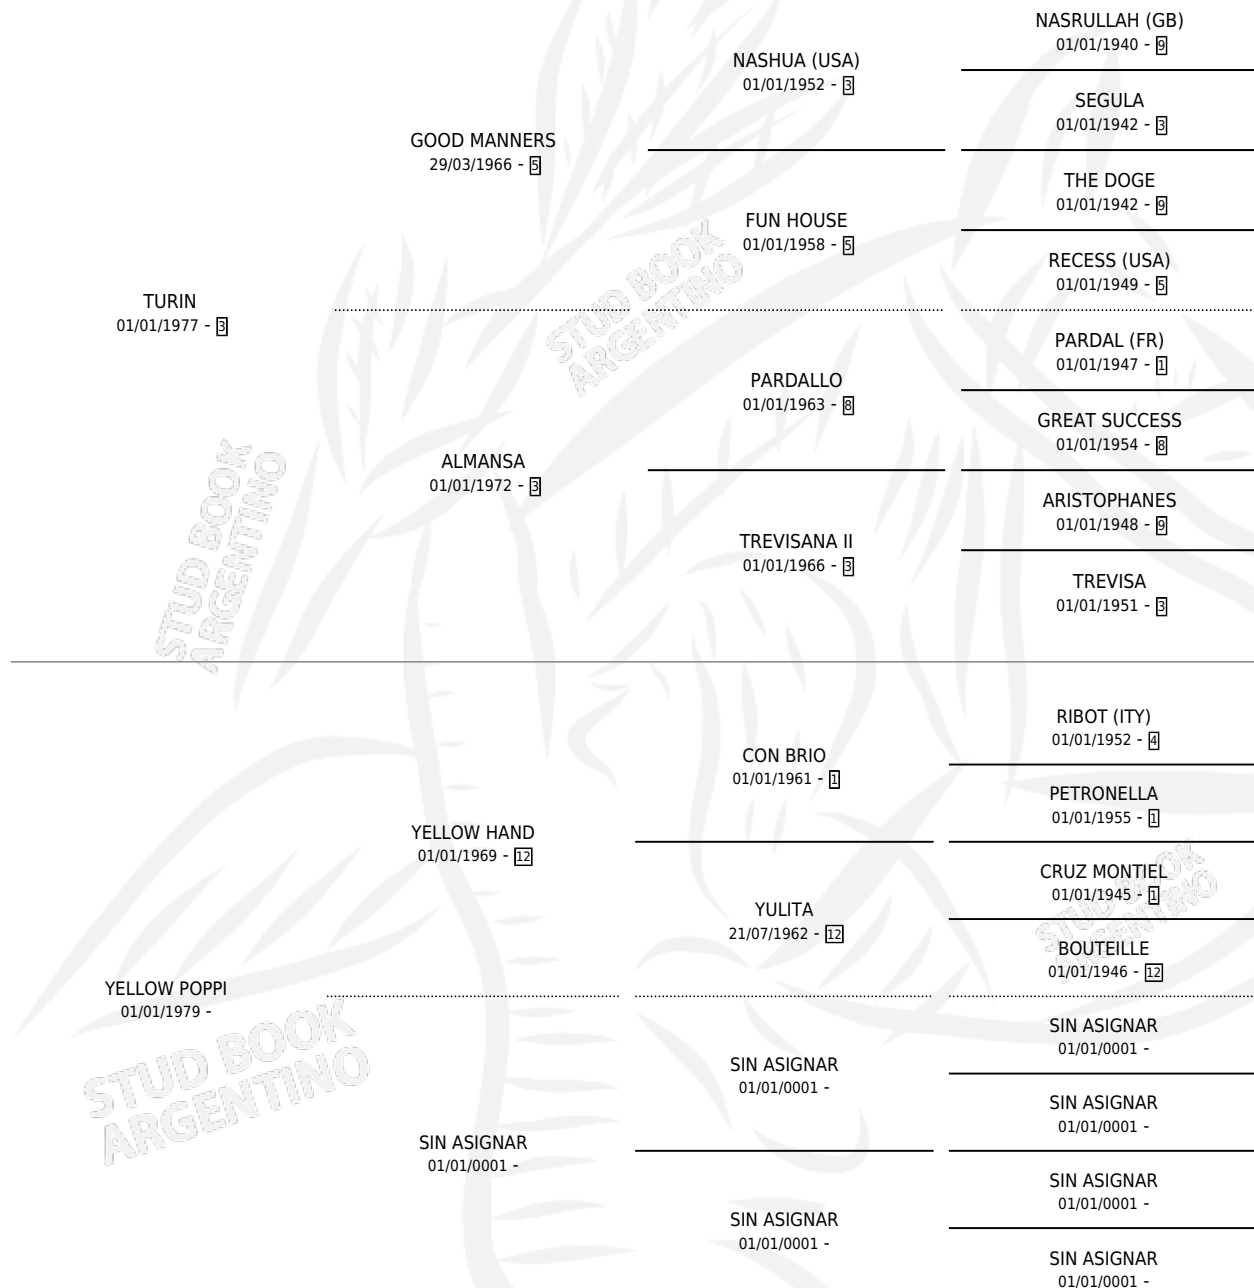

TU ERES VIRGI

por **TURIN** y **YELLOW POPPI** por **YELLOW HAND**

Argentina · Hembra · Alazan · SP · 28/07/1989
Familia · Volumen 33

ESTADO

TIPIFICACIÓN SANGUÍNEA	X
TIPIFICACIÓN POR ADN	X
PASAPORTE	X
IDENTIFICACIÓN POR MICROCHIP	X
REPRODUCTOR	X

Lugar de nacimiento: Monadri

Criador: Monadri

PEDIGREE

TU ERES VIRGI

Datos oficiales del Stud Book Argentino

Documento generado el 06/05/2026

studbook.org.ar