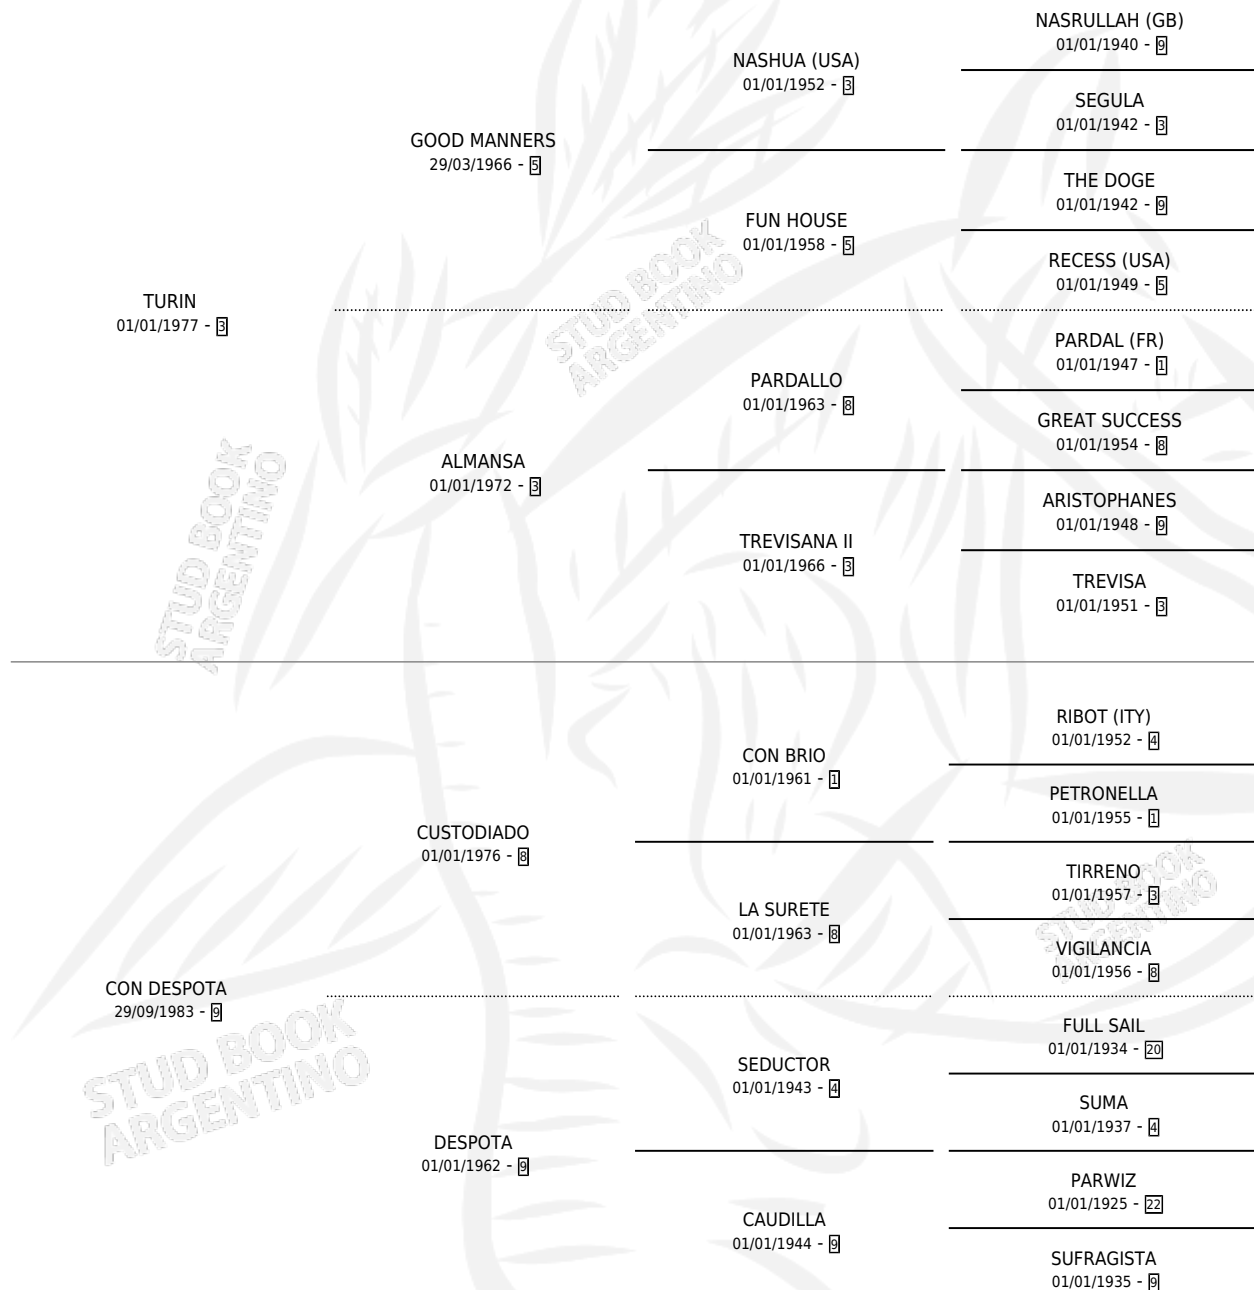

TU ERES DESPOTA

por **TURIN** y **CON DESPOTA** por **CUSTODIADO**

Argentina · Hembra · Alazan · SP · 08/09/1989
Familia 9-g · Volumen 33

ESTADO

TIPIFICACIÓN SANGUÍNEA	X
TIPIFICACIÓN POR ADN	X
PASAPORTE	X
IDENTIFICACIÓN POR MICROCHIP	X
REPRODUCTOR	X

Lugar de nacimiento: Monadri

Criador: Monadri

PEDIGREE

TU ERES DESPOTA

Datos oficiales del Stud Book Argentino

Documento generado el 15/05/2026

studbook.org.ar