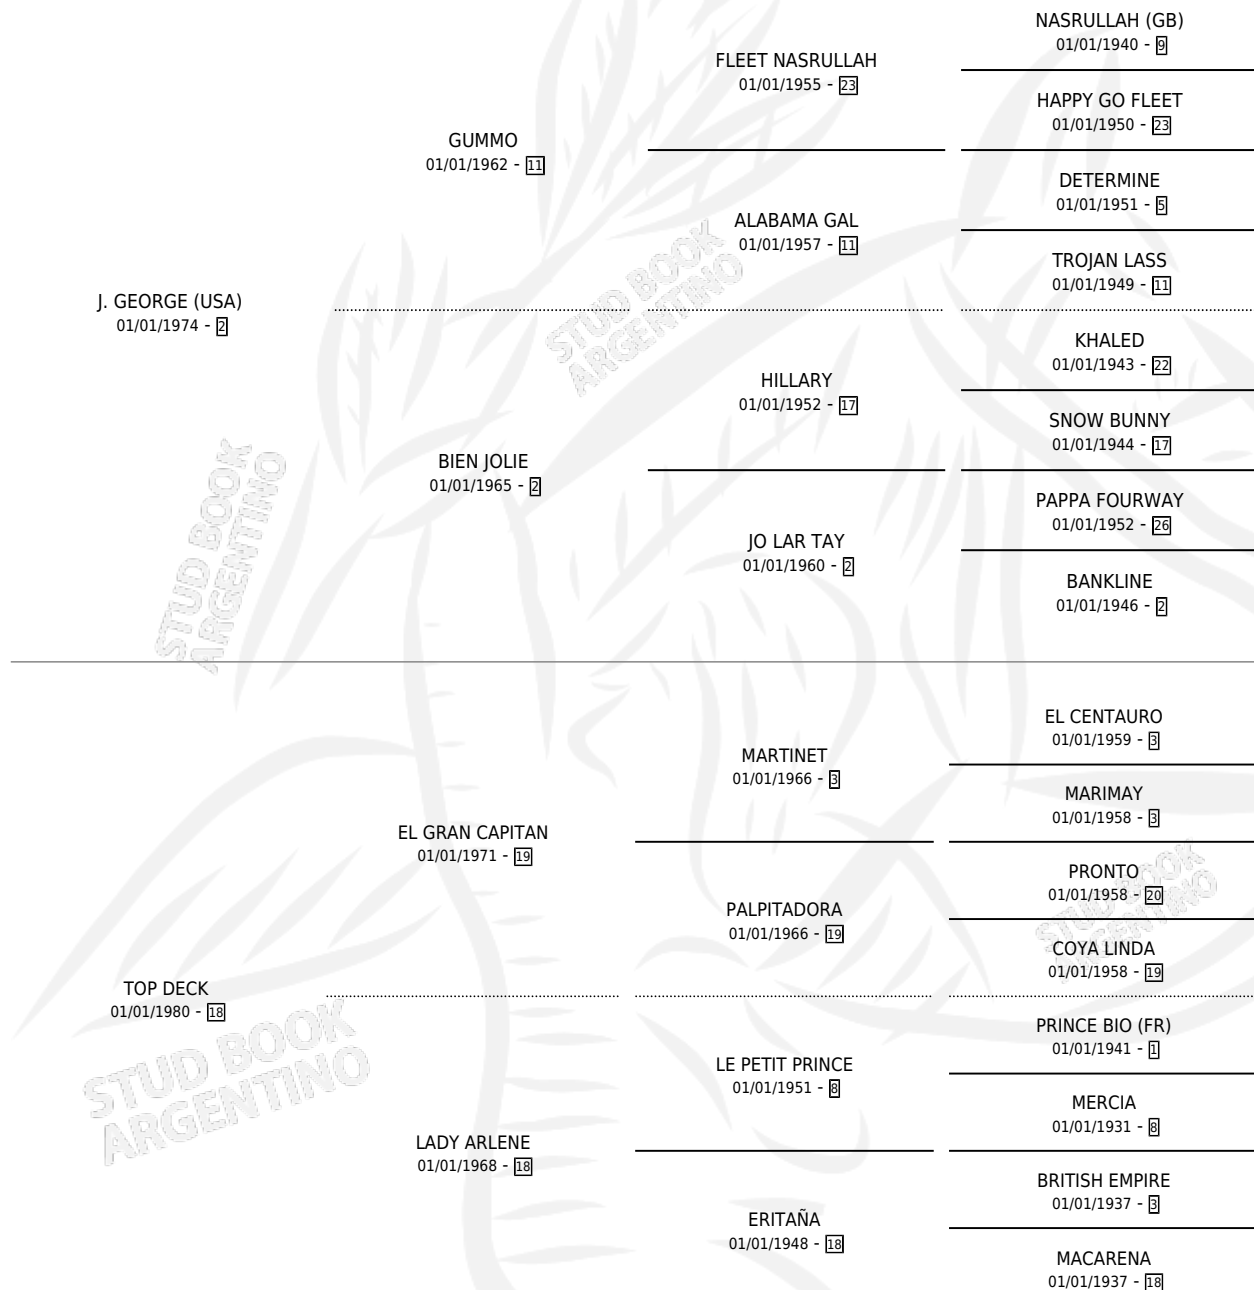

TALL GEORGE

por J. GEORGE (USA) y TOP DECK por EL GRAN CAPITAN

Argentina · Macho · Zaino Colorado · SP · 26/08/1989
Familia 18-a · Volumen 33

ESTADO

TIPIFICACIÓN SANGUÍNEA	X
TIPIFICACIÓN POR ADN	X
PASAPORTE	X
IDENTIFICACIÓN POR MICROCHIP	X
REPRODUCTOR	X

Lugar de nacimiento: Los Nogales

Criador: Los Nogales

PEDIGREE

TALL GEORGE

Datos oficiales del Stud Book Argentino

Documento generado el 10/05/2026

studbook.org.ar