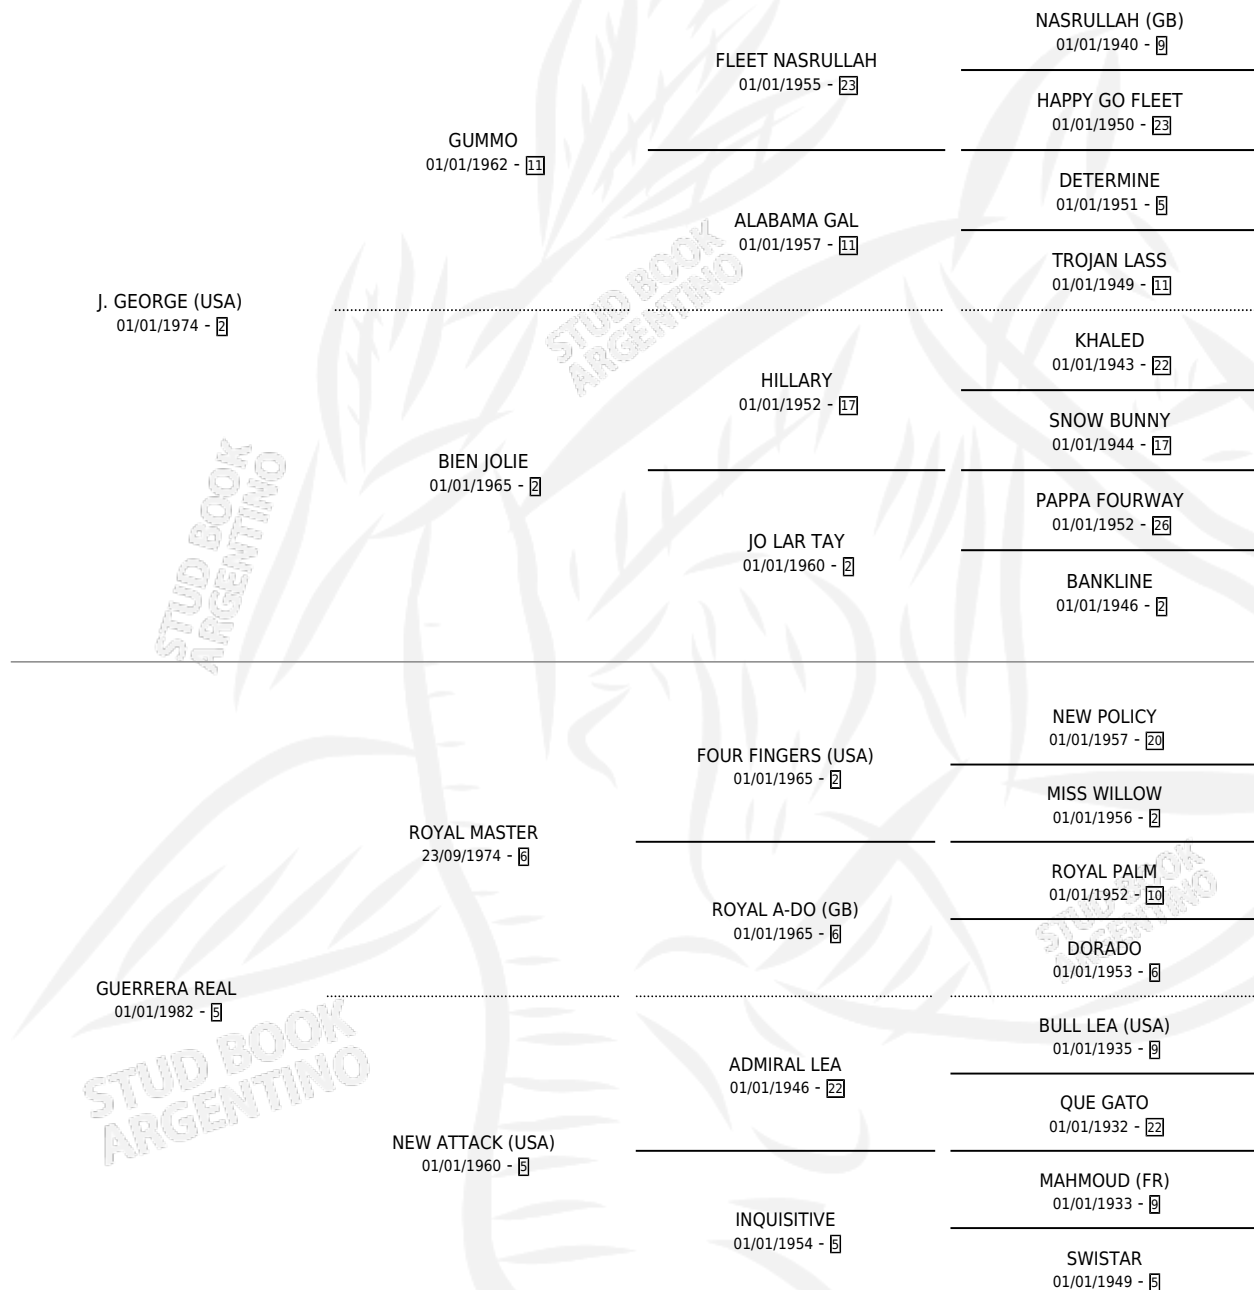

PAWN GEORGE

por J. GEORGE (USA) y GUERRERA REAL por ROYAL MASTER

Argentina · Macho · Zaino · SP · 06/09/1989
Familia 5-j · Volumen 33

ESTADO

TIPIFICACIÓN SANGUÍNEA	X
TIPIFICACIÓN POR ADN	X
PASAPORTE	X
IDENTIFICACIÓN POR MICROCHIP	X
REPRODUCTOR	X

Lugar de nacimiento: Los Nogales

Criador: Los Nogales

PEDIGREE

CAMPAÑA

Solo carreras oficiales de Argentina

POR EDAD

EDAD	CC	1°	2°	3°	4°	5°	NP	CLC	CLG	CLCG1	CLGG1	IMPORTE	GANANCIA / CC
4 AÑOS	2	0	1	0	0	1	0	0	0	0	0	\$1,014	\$507
5 AÑOS	2	0	0	0	0	2	0	0	0	0	0	\$0	\$0
TOTALES	4	0	1	0	0	3	0	0	0	0	0	\$1,014	\$254
%		0.0%	25.0%	0.0%	0.0%	75.0%	0.0%	0.0%	0.0%	0.0%	0.0%		