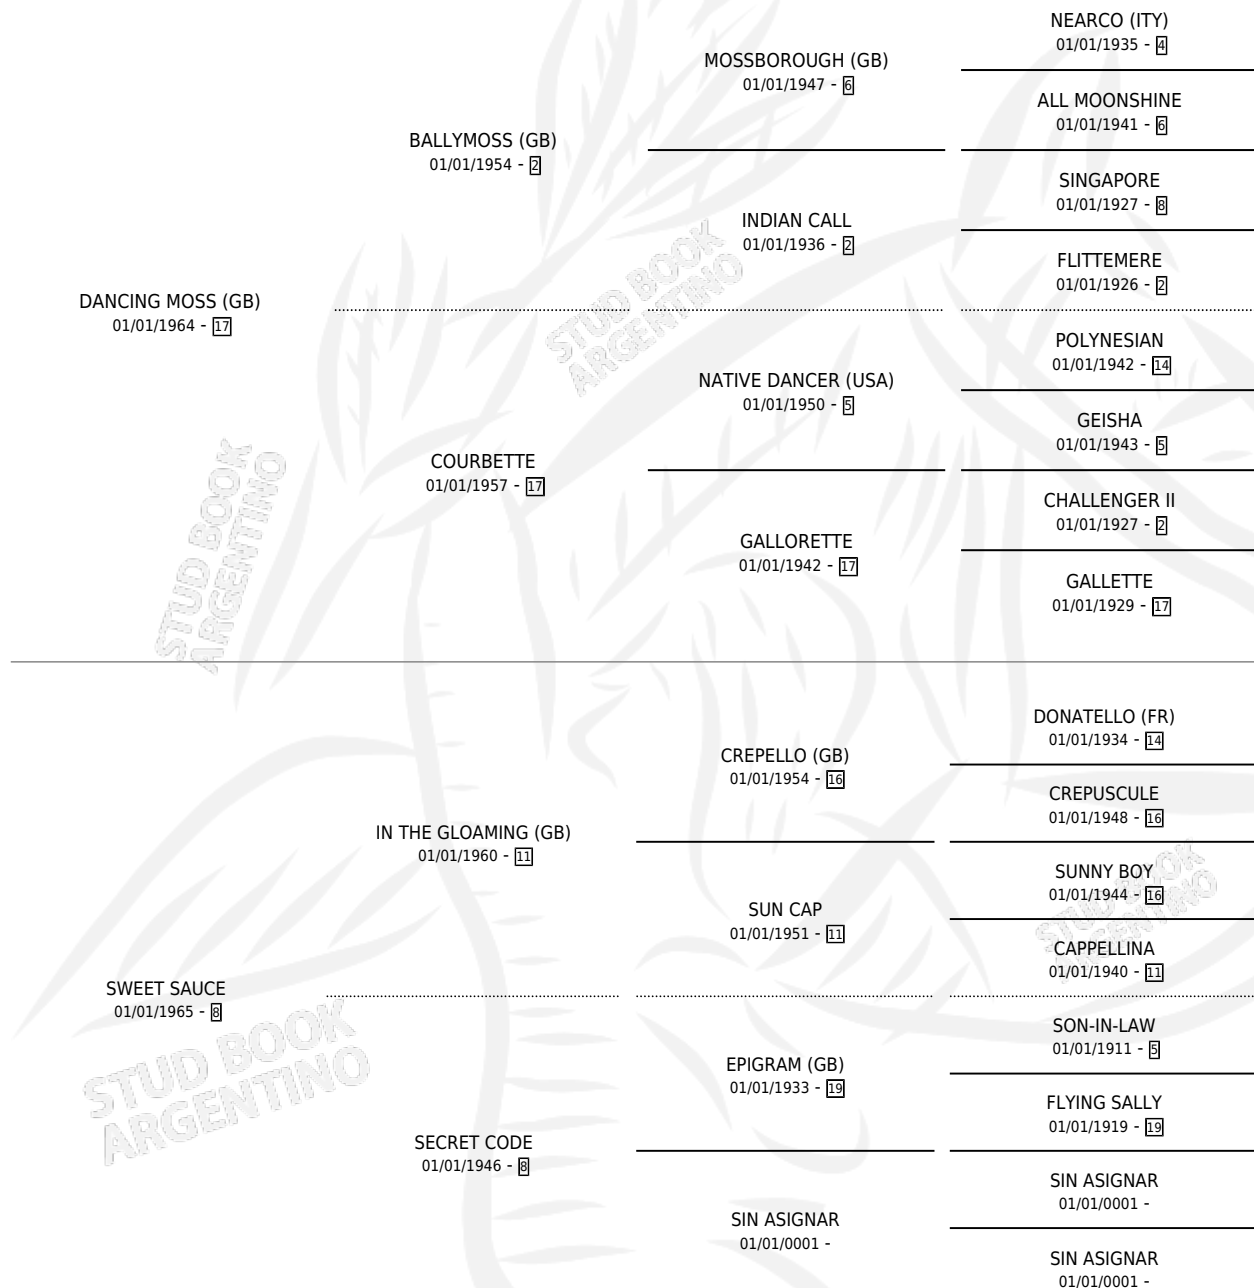

SWAIN

por **DANCING MOSS (GB)** y **SWEET SAUCE** por **IN THE GLOAMING (GB)**

Argentina · Macho · Alazan · SP · 01/01/1970
Familia 8-a · Volumen 27

ESTADO

TIPIFICACIÓN SANGUÍNEA	X
TIPIFICACIÓN POR ADN	X
PASAPORTE	X
IDENTIFICACIÓN POR MICROCHIP	X
REPRODUCTOR	✓

Lugar de nacimiento: Campo particular
Criador: Sin dato

~

HIJOS

	MACHOS	HEMBRAS
31 NACIERON	15	16
2 CORRIERON	1	1
1 GANARON	0	1
0 GANADORES CL	0 GANADORES GR	0 GANADORES G1

PEDIGREE