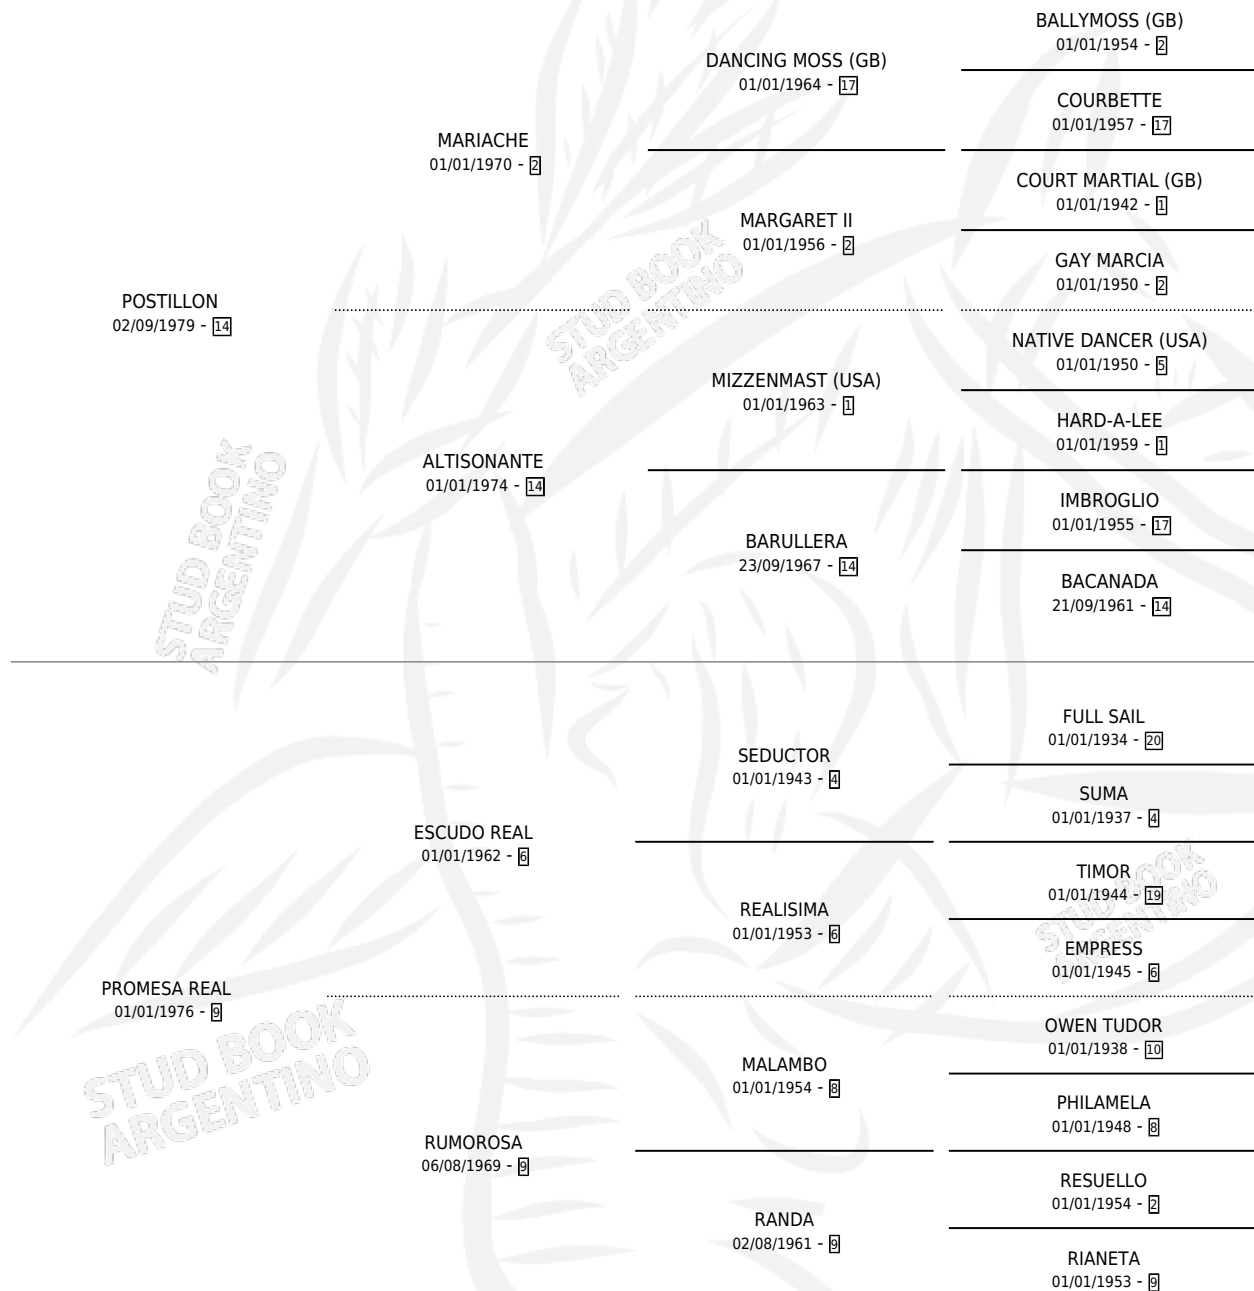

LOREN REAL

por **POSTILLON** y **PROMESA REAL** por **ESCUDO REAL**

Argentina · Hembra · Zaino · SP · 02/09/1989
Familia 9-g · Volumen 33

ESTADO

TIPIFICACIÓN SANGUÍNEA	✓
TIPIFICACIÓN POR ADN	✓
PASAPORTE	X
IDENTIFICACIÓN POR MICROCHIP	X
REPRODUCTOR	✓

Lugar de nacimiento: Santa Micaela
Criador: Sin dato

~

HIJOS

	MACHOS	HEMBRAS
6 NACIERON	3	3
2 CORRIERON	2	0
1 GANARON	1	0
0 GANADORES CL	0 GANADORES GR	0 GANADORES G1

PEDIGREE

CAMPAÑA

Solo carreras oficiales de Argentina