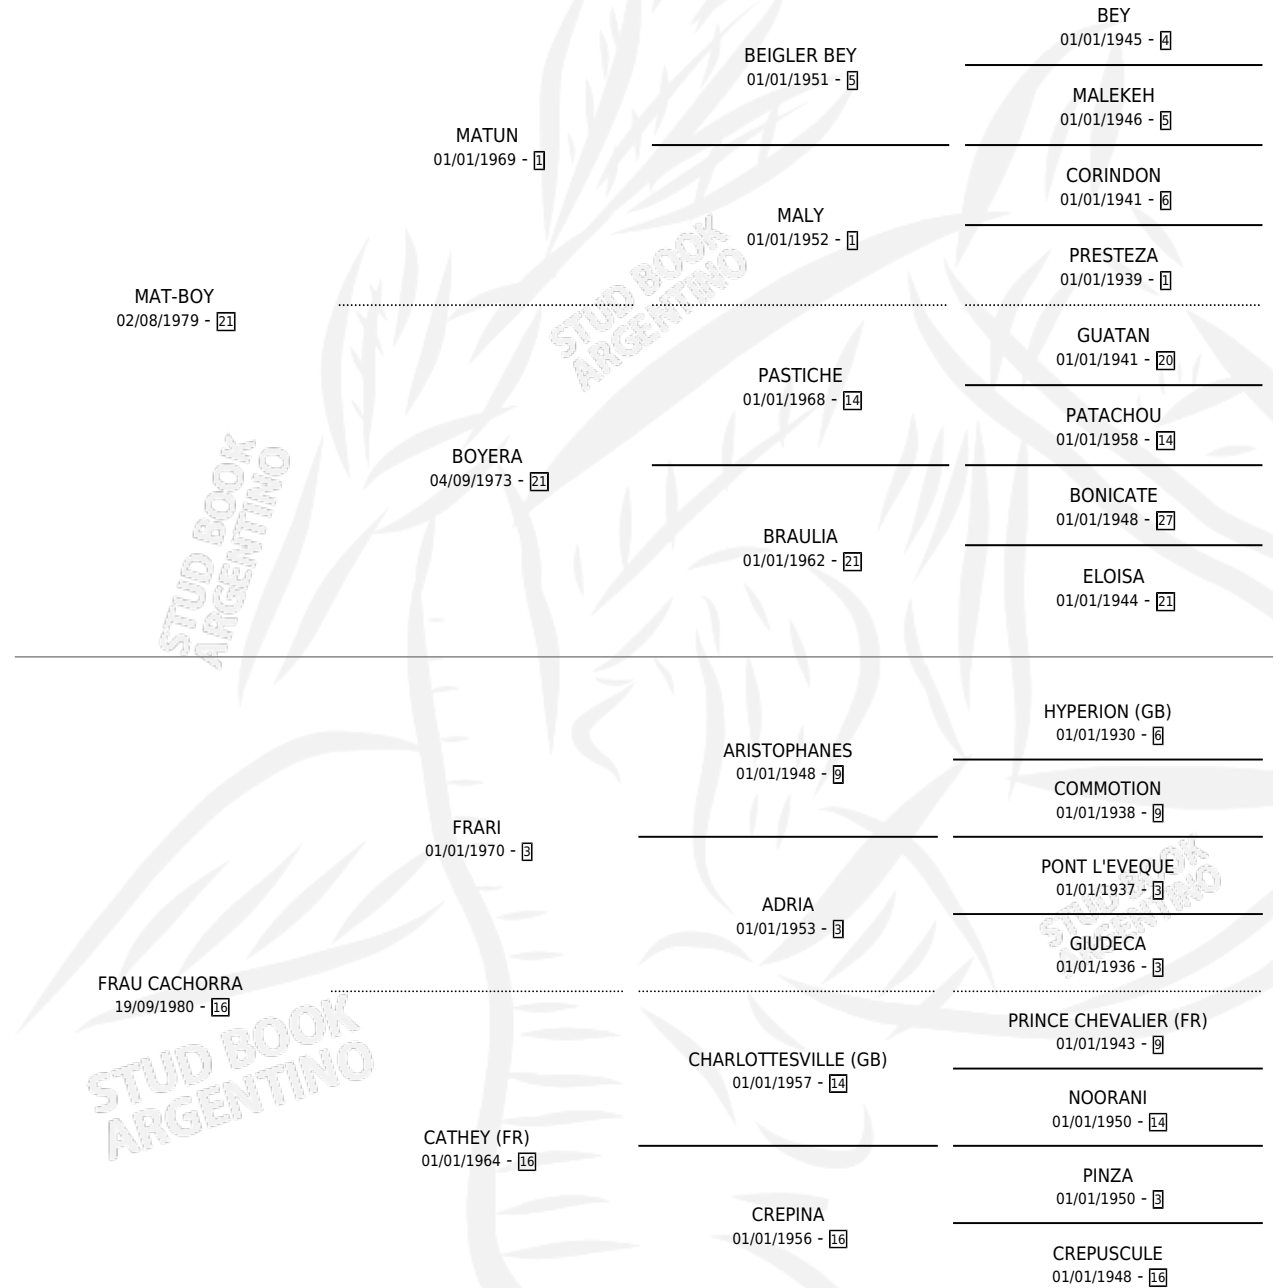

CACHE BOY

por MAT-BOY y FRAU CACHORRA por FRARI

Argentina · Macho · Alazan Tostado · SP · 18/08/1989
Familia 16-d · Volumen 33

ESTADO

TIPIFICACIÓN SANGUÍNEA	X
TIPIFICACIÓN POR ADN	X
PASAPORTE	X
IDENTIFICACIÓN POR MICROCHIP	X
REPRODUCTOR	X

Lugar de nacimiento: La Biznaga

Criador: Sin dato

PEDIGREE

CAMPAÑA

Solo carreras oficiales de Argentina

POR EDAD

EDAD	CC	1°	2°	3°	4°	5°	NP	CLC	CLG	CLCG1	CLGG1	IMPORTE	GANANCIA / CC
3 AÑOS	5	1	0	1	0	0	3	1	0	0	0	\$0	\$0
4 AÑOS	3	0	0	0	1	0	2	0	0	0	0	\$487	\$162
6 AÑOS	2	0	1	0	0	0	1	0	0	0	0	\$870	\$435
7 AÑOS	3	1	0	1	1	0	0	0	0	0	0	\$5,603	\$1,868
TOTALES	13	2	1	2	2	0	6	1	0	0	0	\$6,960	\$535
%		15.4%	7.7%	15.4%	15.4%	0.0%	46.2%	7.7%	0.0%	0.0%	0.0%		

Ganador de 2 carreras en San Isidro y Palermo - \$6,960, a los 3 y 7 años.

POR DISTANCIA

HIPODROMO	CC	1°	2°	3°	4°	5°	NP	CLC	CLG	CLCG1	CLGG1	IMPORTE
SAN ISIDRO	2	1	0	0	0	0	1	0	0	0	0	\$4,800
1800 MTS	2	1	0	0	0	0	1	0	0	0	0	\$4,800
LA PLATA	2	0	1	1	0	0	0	0	0	0	0	\$1,428
2000 MTS	1	0	0	1	0	0	0	0	0	0	0	\$558
1600 MTS	1	0	1	0	0	0	0	0	0	0	0	\$870
PALERMO	9	1	0	1	2	0	5	1	0	0	0	\$732
1800 MTS	6	1	0	0	2	0	3	0	0	0	0	\$732
1600 MTS	2	0	0	1	0	0	1	0	0	0	0	\$0
2200 MTS	1	0	0	0	0	0	1	1	0	0	0	\$0