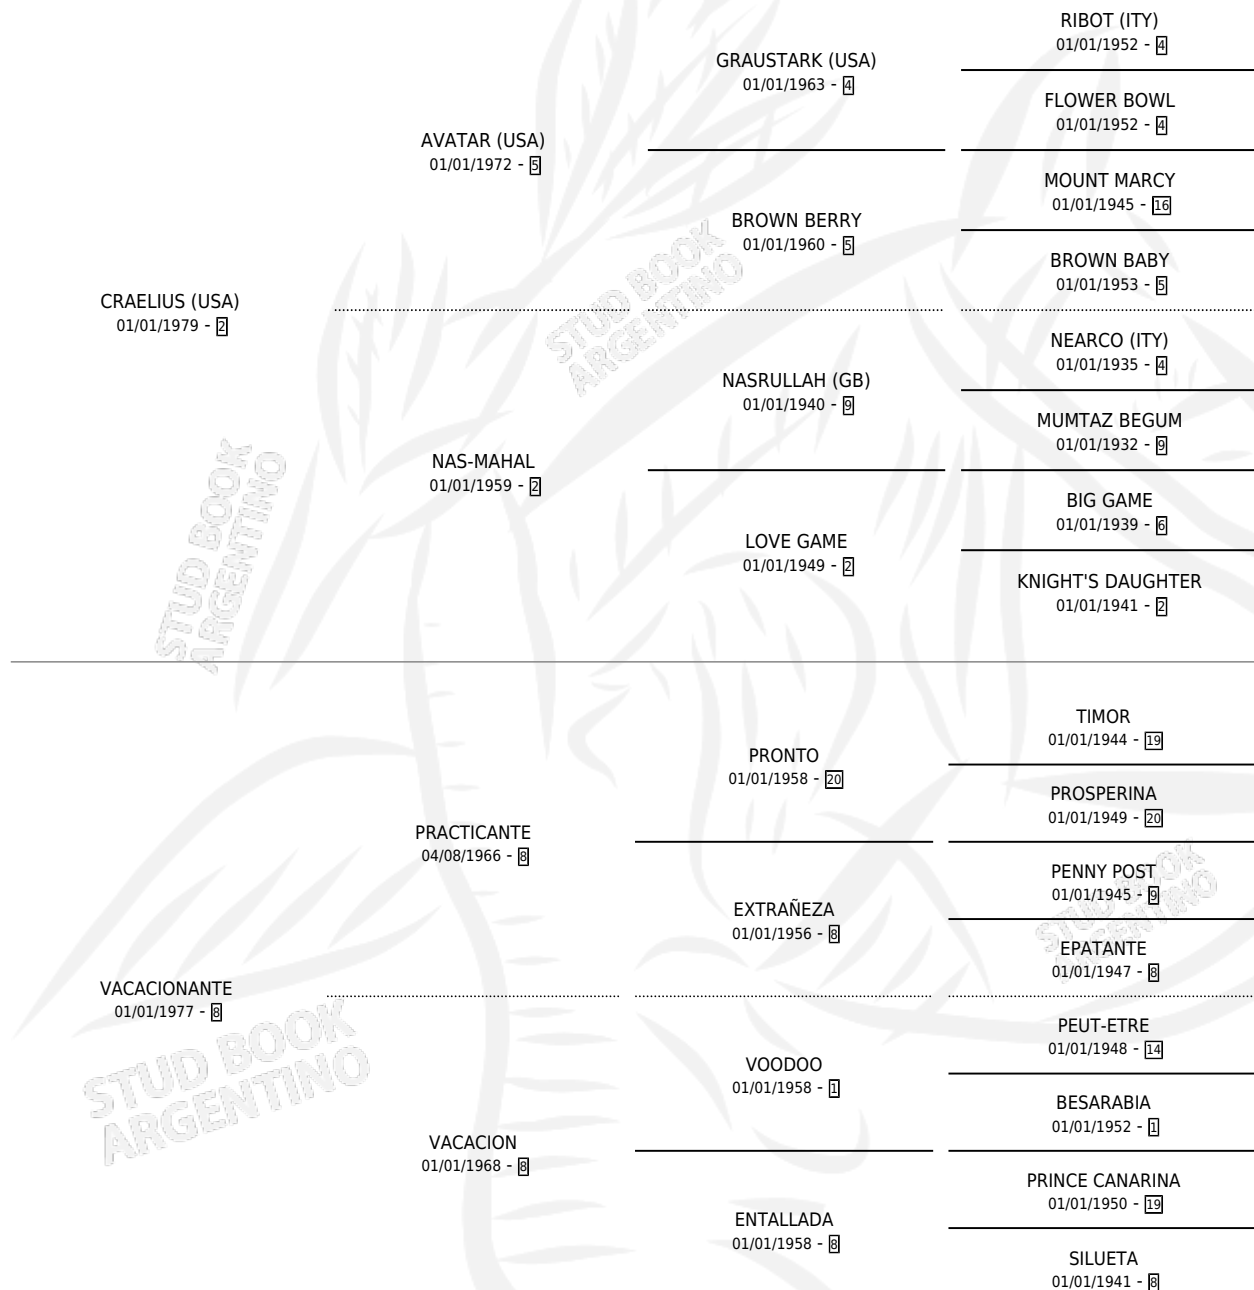

VALIANT ELIUS

por **CRAELIUS (USA)** y **VACACIONANTE** por **PRACTICANTE**

Argentina · Hembra · Zaino · SP · 01/09/1989
Familia 8-j · Volumen 33

ESTADO

TIPIFICACIÓN SANGUÍNEA	✓
TIPIFICACIÓN POR ADN	X
PASAPORTE	X
IDENTIFICACIÓN POR MICROCHIP	X
REPRODUCTOR	✓

Lugar de nacimiento: La Biznaga
Criador: La Biznaga

~

HIJOS

	MACHOS	HEMBRAS
8 NACIERON	2	6
5 CORRIERON	1	4
5 GANARON	1	4
0 GANADORES CL	0 GANADORES GR	0 GANADORES G1

PEDIGREE