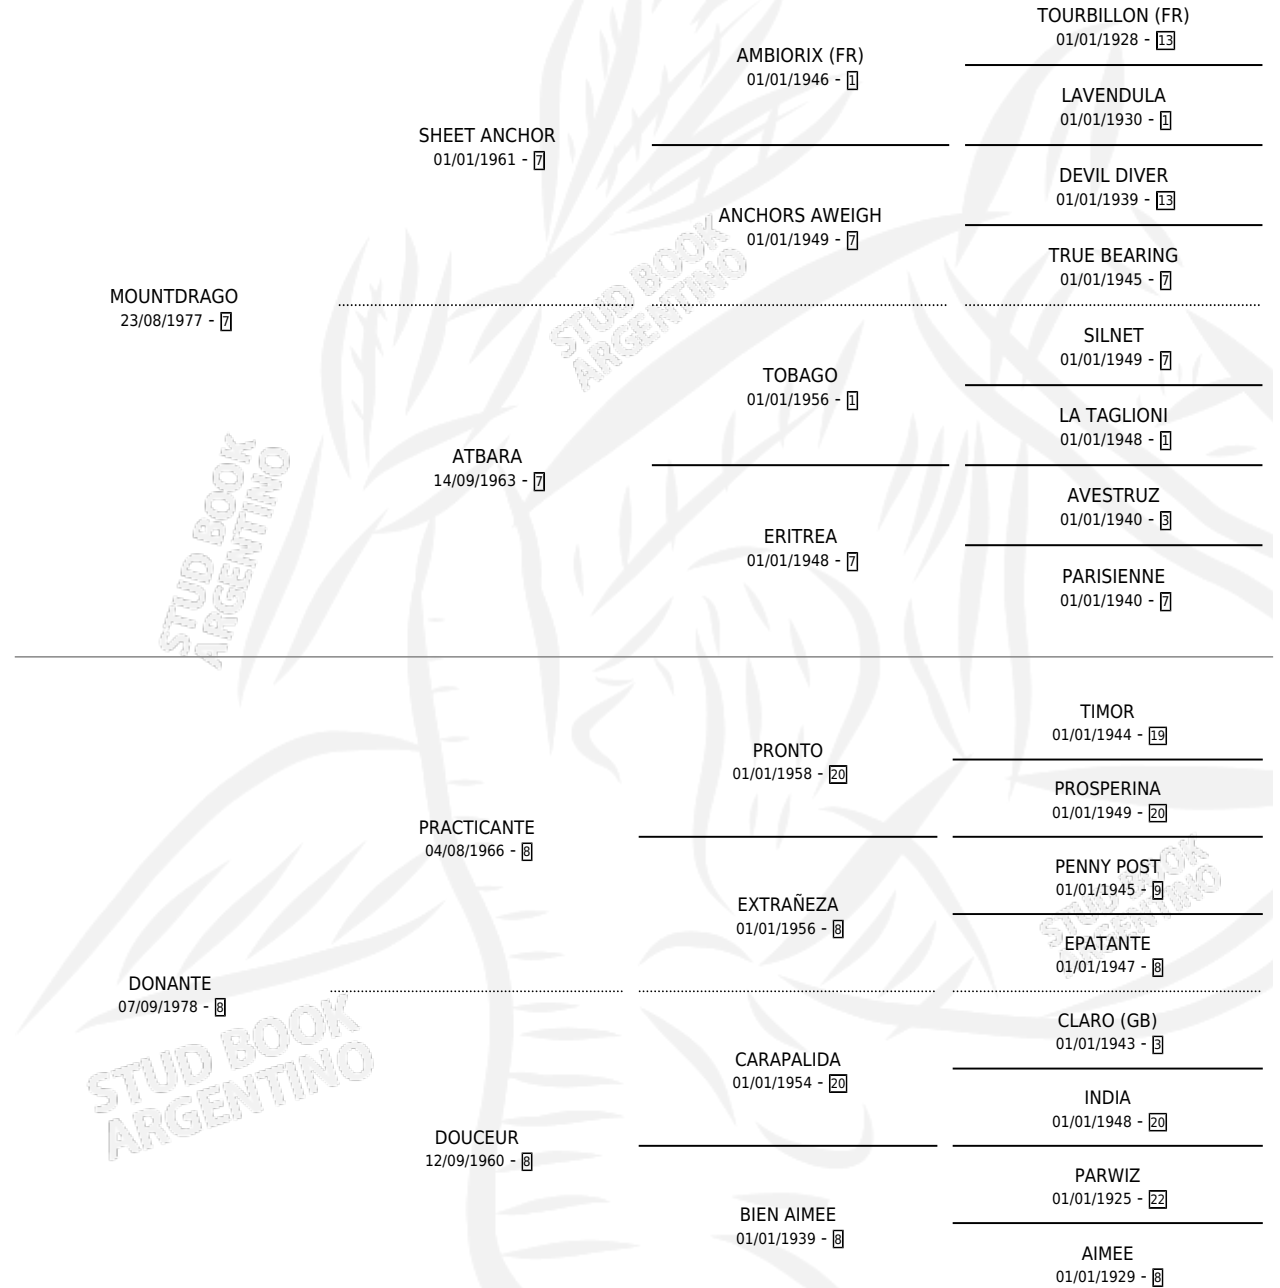

Lugar de nacimiento: La Biznaga
Criador: La Biznaga

~

HIJOS

	MACHOS	HEMBRAS
47 NACIERON	26	21
24 CORRIERON	14	10
9 GANARON	6	3
0 GANADORES CL	0 GANADORES GR	0 GANADORES G1

PEDIGREE

CAMPAÑA

Solo carreras oficiales de Argentina