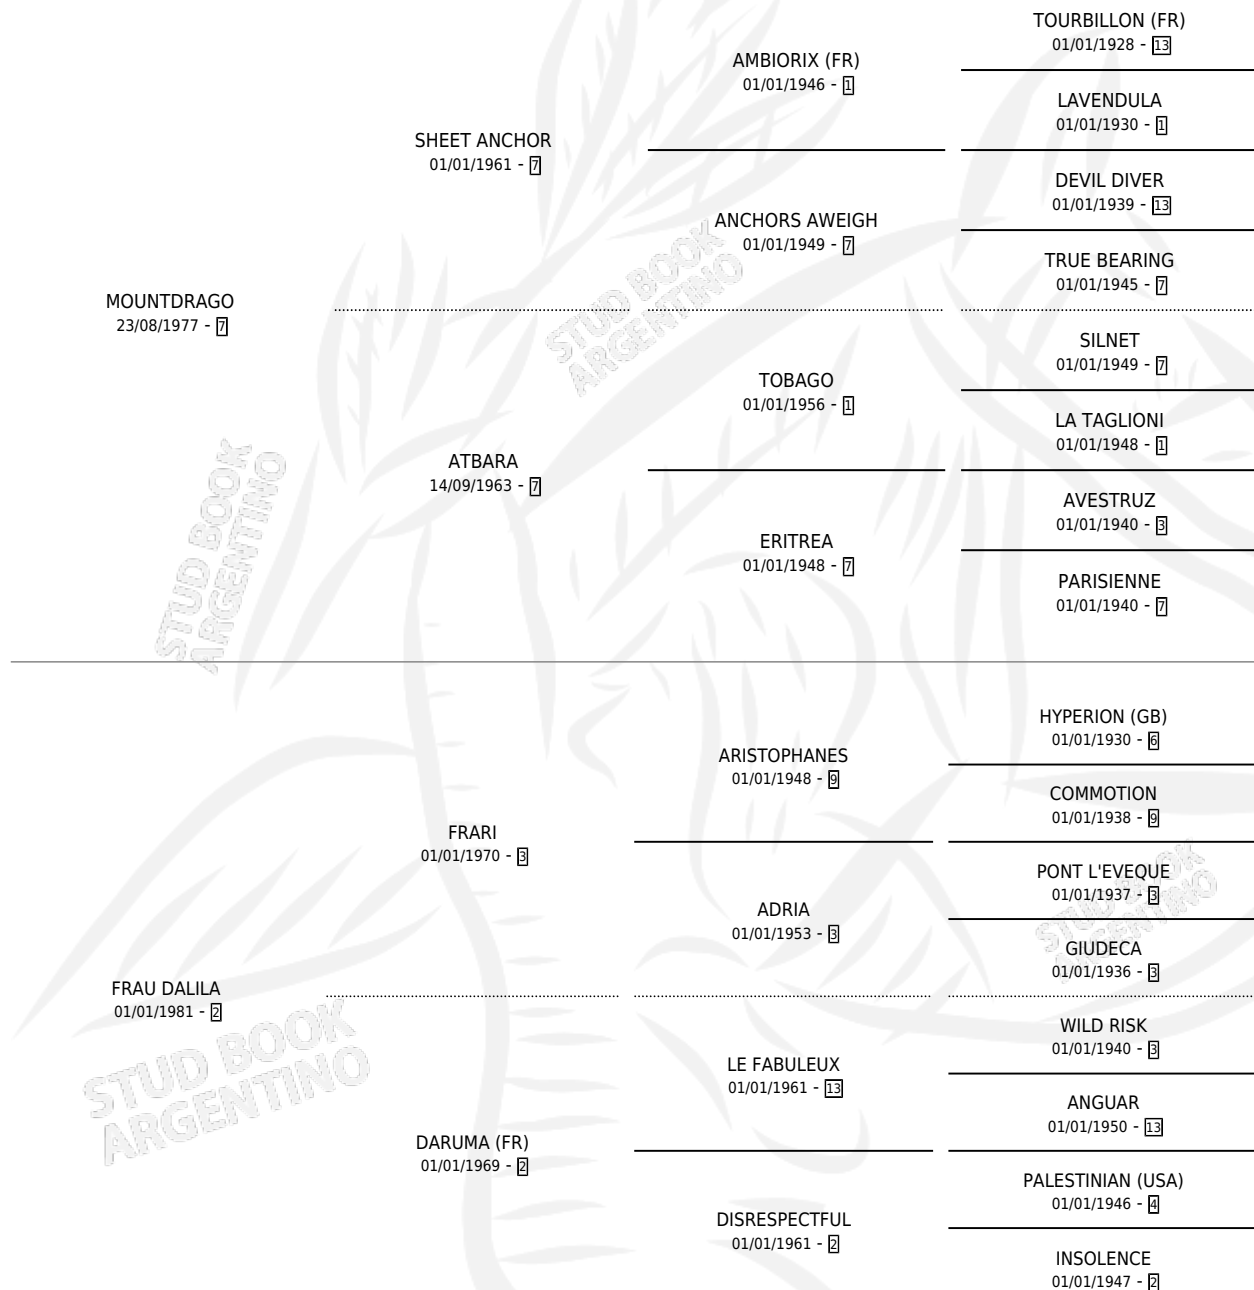

MA FAMEUSE

por MOUNTDRAGO y FRAU DALILA por FRARI

Argentina · Hembra · Alazan · SP · 27/08/1989
Familia 2-o · Volumen 33

ESTADO

TIPIFICACIÓN SANGUÍNEA	✓
TIPIFICACIÓN POR ADN	X
PASAPORTE	X
IDENTIFICACIÓN POR MICROCHIP	X
REPRODUCTOR	✓

Lugar de nacimiento: La Biznaga

Criador: Sin dato

~

HIJOS

	MACHOS	HEMBRAS
4 NACIERON	1	3
2 CORRIERON	1	1
1 GANARON	0	1
0 GANADORES CL	0 GANADORES GR	0 GANADORES G1

PEDIGREE

S

cimientos 4 / Efectividad 36.36%

PADRILLO	PRODUCTO	CRIADOR	1ER SERVICIO	ÚLTIMO SERVICIO
SOY TORERO	Ø		07/09/2002	26/09/2002
MA FAMEUSE	Ø		05/09/2001	09/09/2001
STORM TIGER	Ø		14/09/2000	16/09/2000
CIPAYO	Ø		02/09/1999	27/09/1999
STORM TIGER	SUERTE VARIAS (H A, 04/08/1999)	LOMAS ALTAS	27/08/1998	29/08/1998
FRIUL	Ø		02/09/1997	02/09/1997
LATE AS USUAL (USA)	Ø		06/08/1996	21/08/1996
LATE AS USUAL (USA)	Ø		17/11/1995	17/11/1995
LATE AS USUAL (USA)	FAMEUSE AS USUAL (H A, 30/10/1995) •MURIÓ EL 10/07/2006•	LOMAS ALTAS	13/11/1994	30/11/1994
FRIUL	PICARA ALADINA (H A, 06/11/1994) •MURIÓ EL 07/08/2022•	LOMAS ALTAS	30/11/1993	03/12/1993
EL SERRANO	VIENTO EN POPA (M A, 23/11/1993) •MURIÓ EL 10/07/2006•	LOMAS ALTAS	11/08/1992	25/11/1992