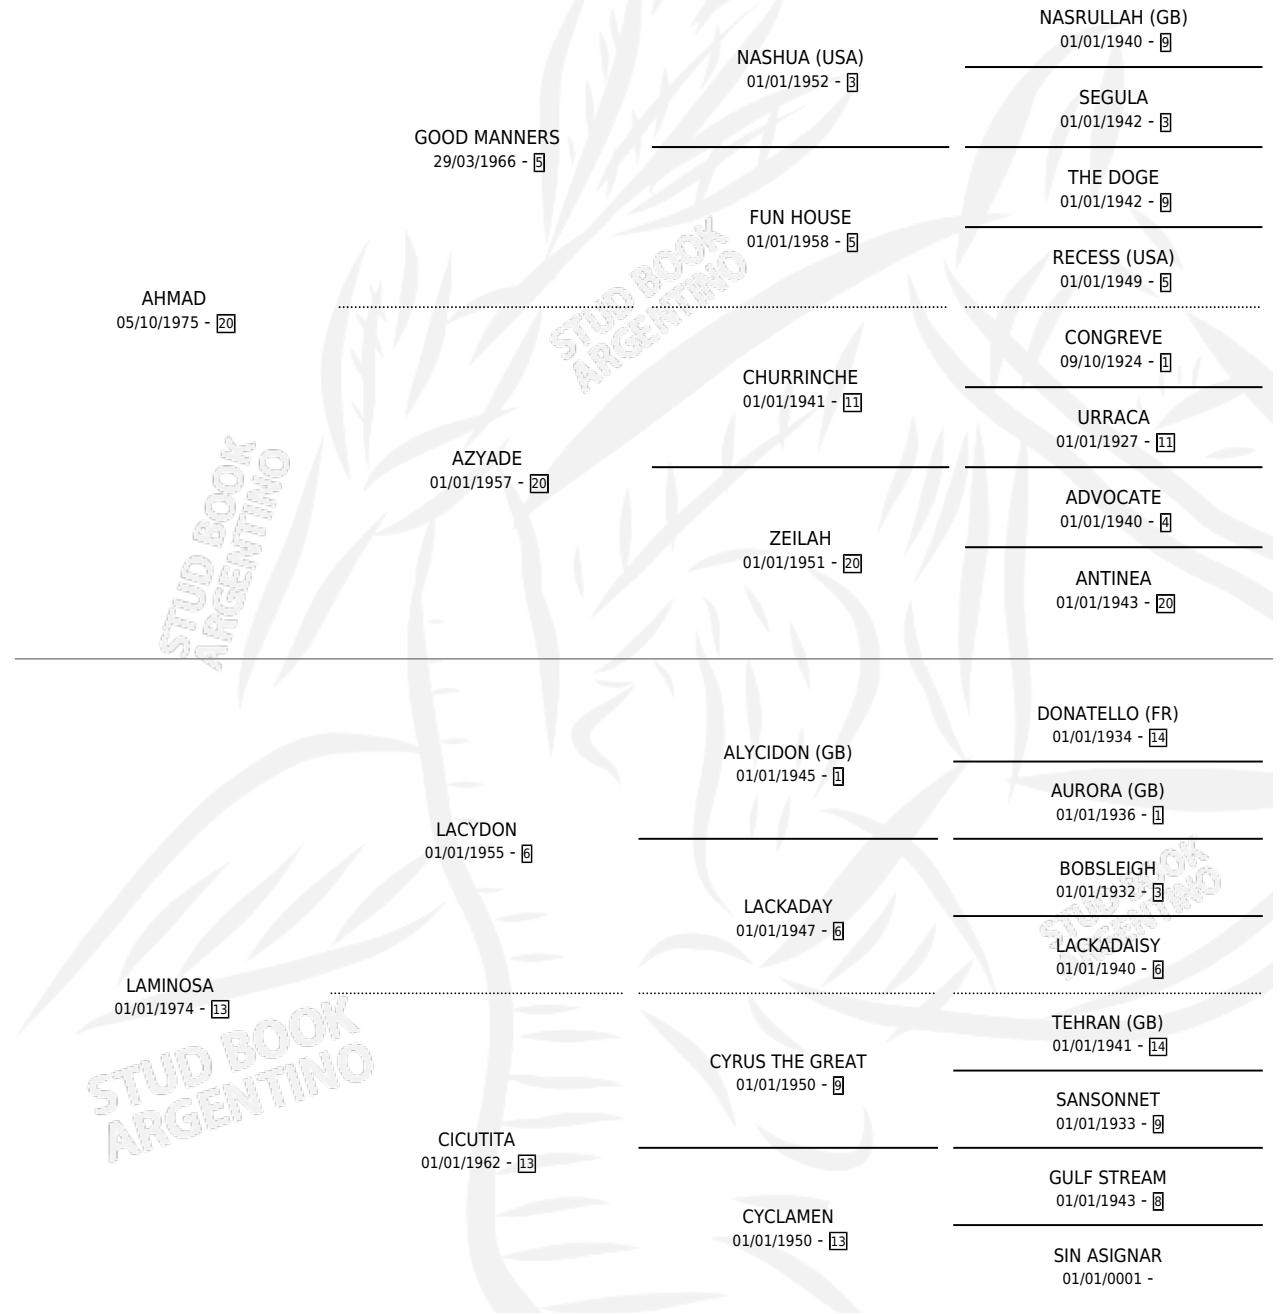

AL LACYD

por AHMAD y LAMINOSA por LACYDON

Argentina · Macho · Zaino Colorado · SP · 30/08/1989
Familia 13 · Volumen 33

ESTADO

TIPIFICACIÓN SANGUÍNEA	X
TIPIFICACIÓN POR ADN	X
PASAPORTE	X
IDENTIFICACIÓN POR MICROCHIP	X
REPRODUCTOR	X

Lugar de nacimiento: Rosa Negra

Criador: Sin dato

PEDIGREE