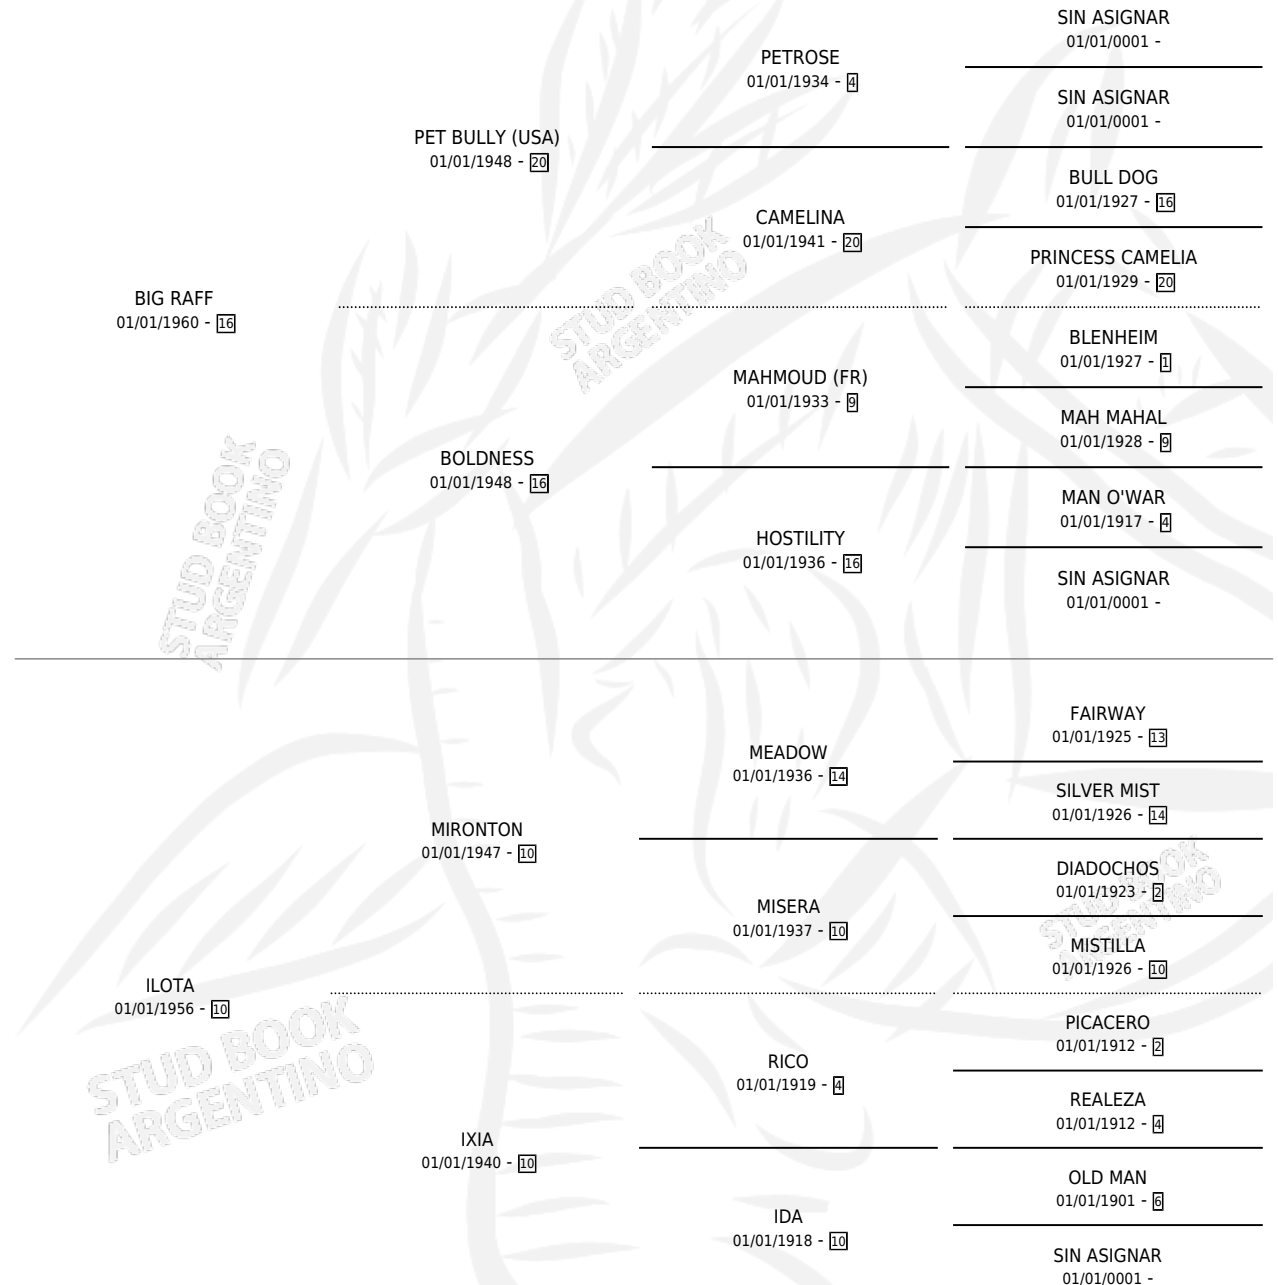

ISLAY

por **BIG RAFF** y **ILOTA** por **MIRONTON**

Argentina · Hembra · Alazan · SP · 01/01/1970
Familia 10-a · Volumen 27

ESTADO

TIPIFICACIÓN SANGUÍNEA	✓
TIPIFICACIÓN POR ADN	X
PASAPORTE	X
IDENTIFICACIÓN POR MICROCHIP	X
REPRODUCTOR	✓

Lugar de nacimiento: Campo particular

Criador: Sin dato

~

HIJOS

	MACHOS	HEMBRAS
9 NACIERON	6	3
8 CORRIERON	5	3
7 GANARON	4	3

1	0	0
GANADORES CL	GANADORES GR	GANADORES G1

PEDIGREE

S

cimientos 7 / Efectividad 46.67%

PADRILLO	PRODUCTO	CRIADOR	1ER SERVICIO	ÚLTIMO SERVICIO
THAMES	∅		24/11/1997	26/11/1997
WELLMICO	∅		24/11/1996	28/11/1996
THAMES	∅		07/11/1995	11/11/1995
THAMES	∅		23/09/1994	19/12/1994
THAMES	THAM LY (M Z, 27/08/1994)	SIN DATO	11/09/1993	13/09/1993
THAMES	∅		06/08/1992	09/10/1992
THAMES	THAM EUROPEO (M Z, 24/04/1992)	SIN DATO	14/05/1991	24/05/1991
THAMES	∅		17/11/1990	19/11/1990
THAMES	THAM ESPERADO (M A, 28/10/1990)	SIN DATO	23/10/1989	03/11/1989
THAMES	THAM MALEVA (H A, 10/10/1989)	SIN DATO	08/08/1988	29/10/1988
THAMES	TAM RAFF (H A, 18/07/1988)	SIN DATO	08/08/1987	10/08/1987
THAMES	THAM RICO (M Z, 24/07/1987)	SIN DATO	13/08/1986	15/08/1986
THAMES	∅		09/08/1985	13/08/1985
BRISSOT	∅			
BRISSOT	BRICONSERVA (M Z, 25/08/1984)	SIN DATO		