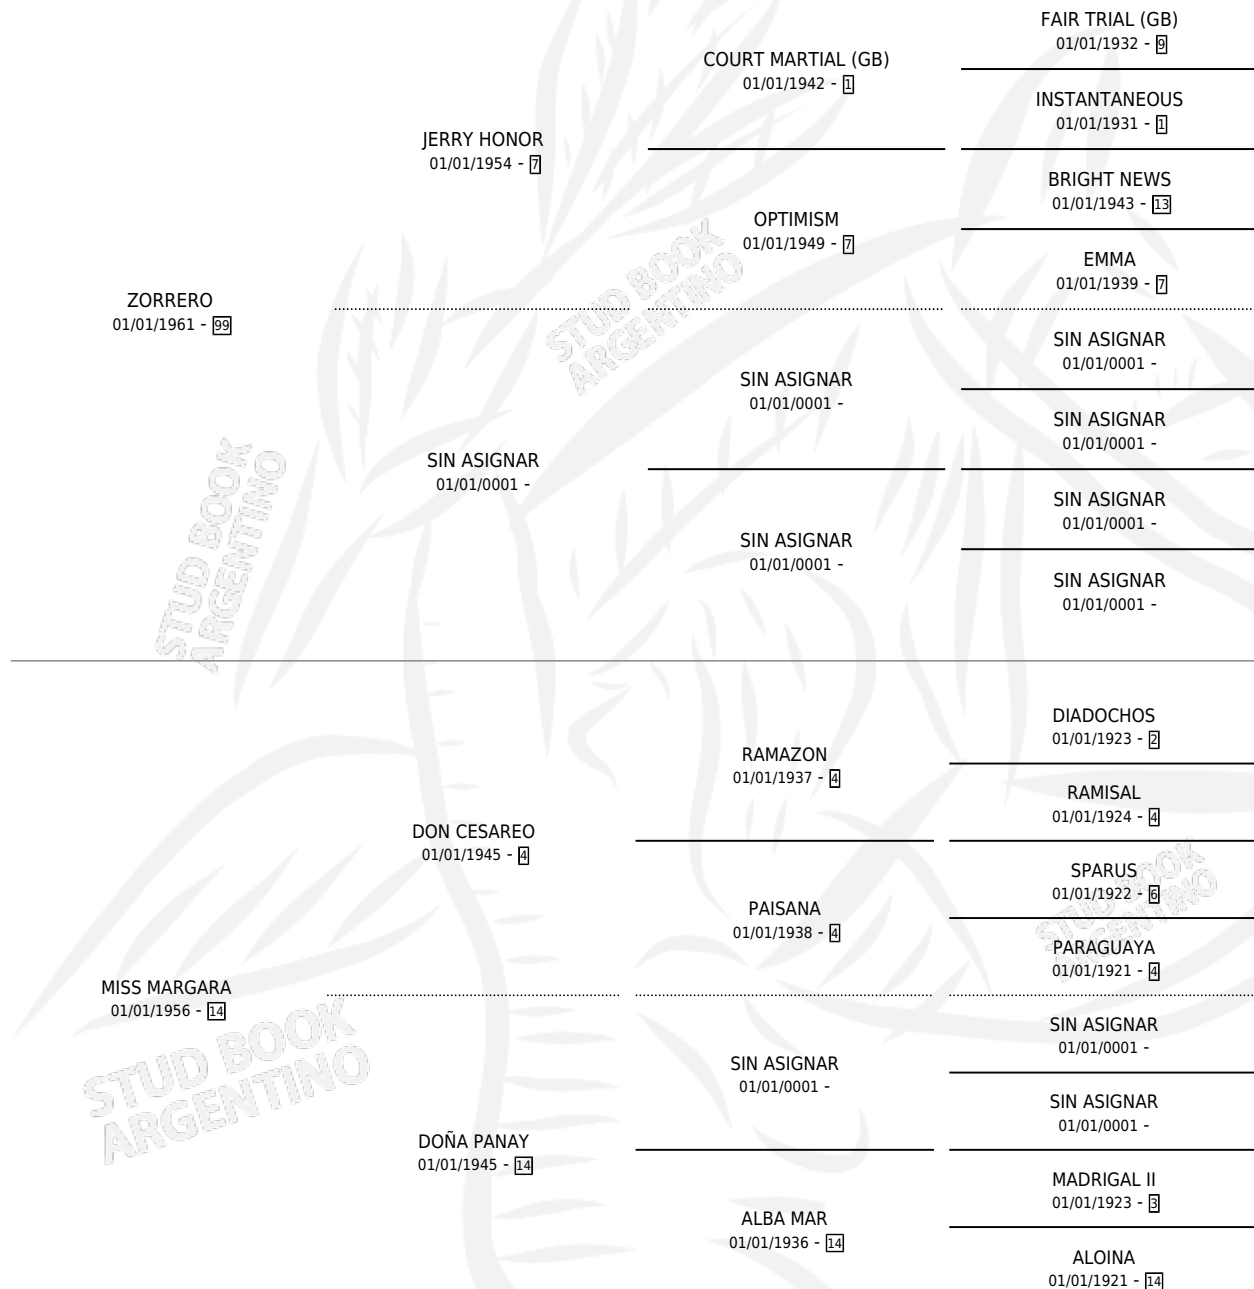

MIZORRA

por ZORRERO y MISS MARGARA por DON CESAREO

Argentina · Hembra · Tordillo · SP · 01/01/1970
Familia 14 · Volumen 27

ESTADO

TIPIFICACIÓN SANGUÍNEA	X
TIPIFICACIÓN POR ADN	X
PASAPORTE	X
IDENTIFICACIÓN POR MICROCHIP	X
REPRODUCTOR	✓

Lugar de nacimiento: Campo particular

Criador: Sin dato

~

HIJOS

	MACHOS	HEMBRAS
7 NACIERON	2	5
SIN ACTUACIONES		

PEDIGREE

S

mientos 5 / Efectividad 71.43%

PADRILLO	PRODUCTO	CRIADOR	1ER SERVICIO	ÚLTIMO SERVICIO
ALPINE	∅		28/11/1989	10/12/1989
MIZORRA	MI FOX (H Z, 19/11/1989)	SIN DATO	04/10/1988	12/12/1988
Datos oficiales del Stud Book Argentino	SUPER ZORRA (H Z, 27/09/1988)	SIN DATO	01/10/1987	03/10/1987
Documentado generado el 10/05/2026	∅		24/11/1986	26/11/1986
GRIEF	∅		24/11/1986	26/11/1986
studbook.org.ar	BRIO'S SANTO (M Z, 26/10/1986)	SIN DATO	22/11/1985	24/11/1985
BRIO KHAN	TAN AMADA (H Z, 06/11/1984)	SIN DATO		
TAURUDUN	TAN AMADA (H Z, 06/11/1984)	SIN DATO		
BRIO KHAN	ZORRA BRIO'S (H Z, 13/11/1985)	SIN DATO		