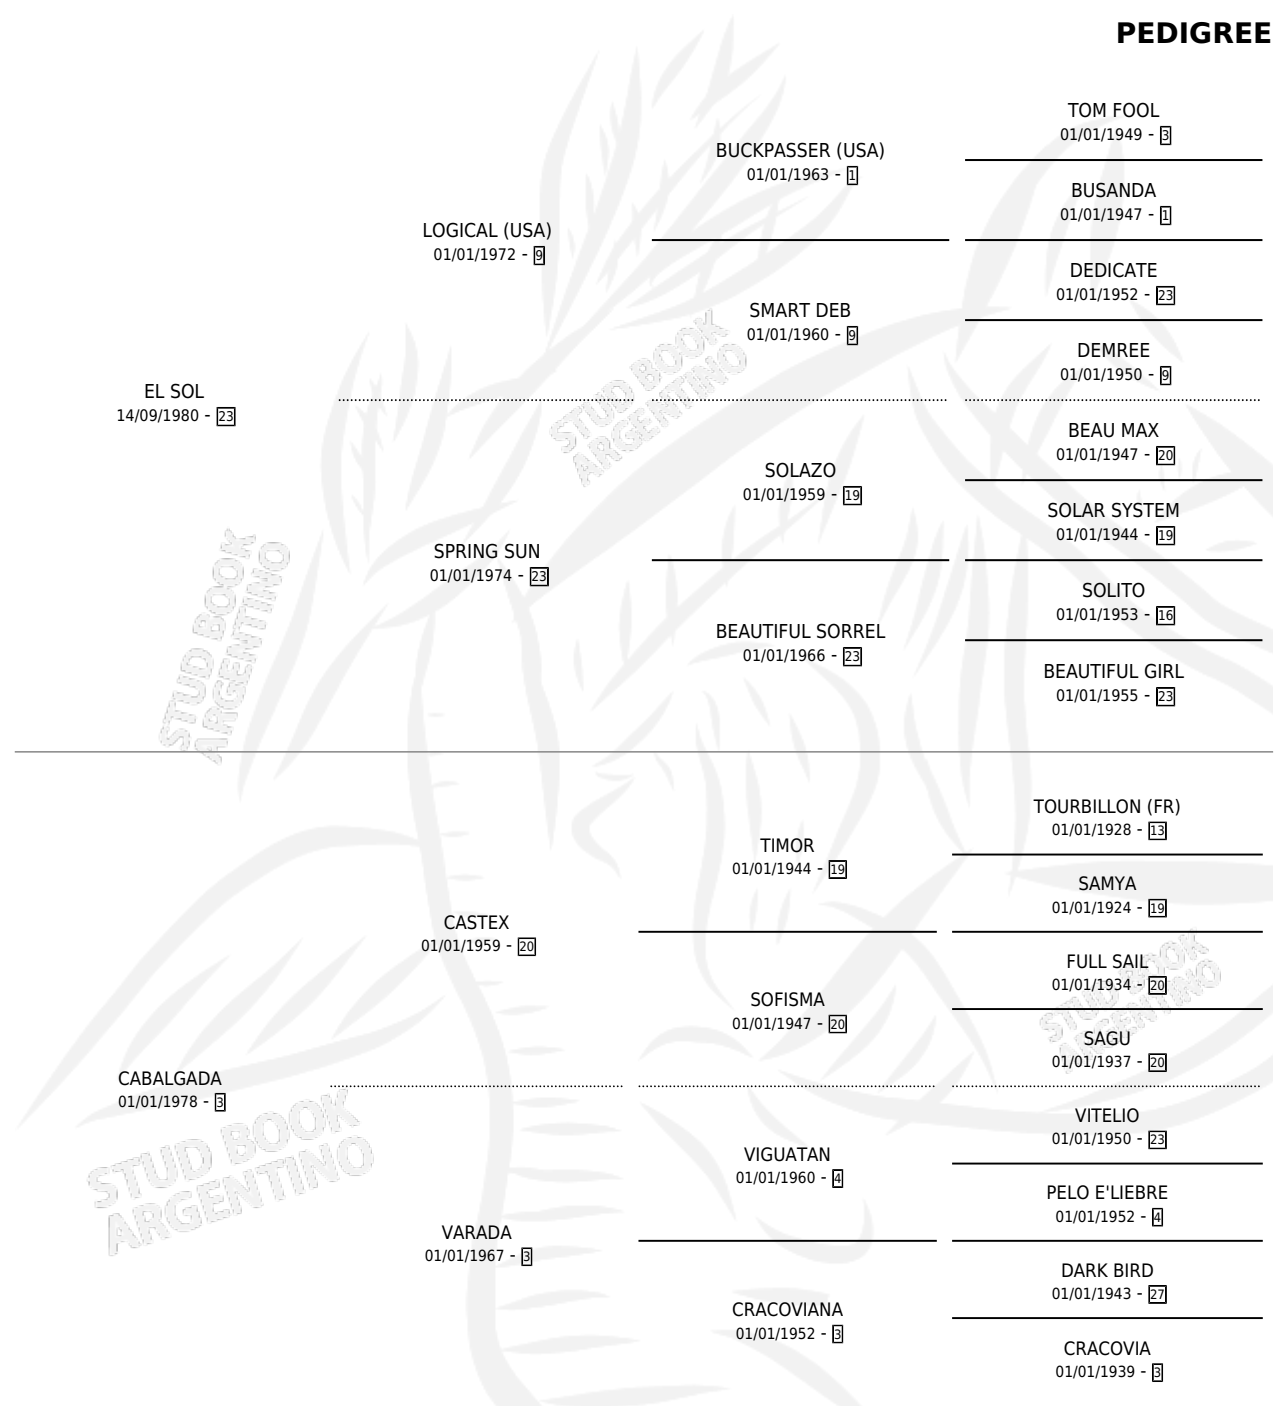

CABALGA SOLA

por EL SOL y CABALGADA por CASTEX

Argentina · Hembra · Alazan · SP · 17/09/1988
Familia 3-n · Volumen 33

ESTADO

TIPIFICACIÓN SANGUÍNEA	X
TIPIFICACIÓN POR ADN	X
PASAPORTE	X
IDENTIFICACIÓN POR MICROCHIP	X
REPRODUCTOR	X

Lugar de nacimiento: Ambrosetti

Criador: Sin dato

PEDIGREE

CAMPAÑA

Solo carreras oficiales de Argentina

POR EDAD

EDAD	CC	1°	2°	3°	4°	5°	NP	CLC	CLG	CLCG1	CLGG1	IMPORTE	GANANCIA / CC
3 AÑOS	3	0	0	0	0	0	3	0	0	0	0	\$0	\$0
TOTALES	3	0	0	0	0	0	3	0	0	0	0	\$0	\$0
%		0.0%	0.0%	0.0%	0.0%	0.0%	100%	0.0%	0.0%	0.0%	0.0%		