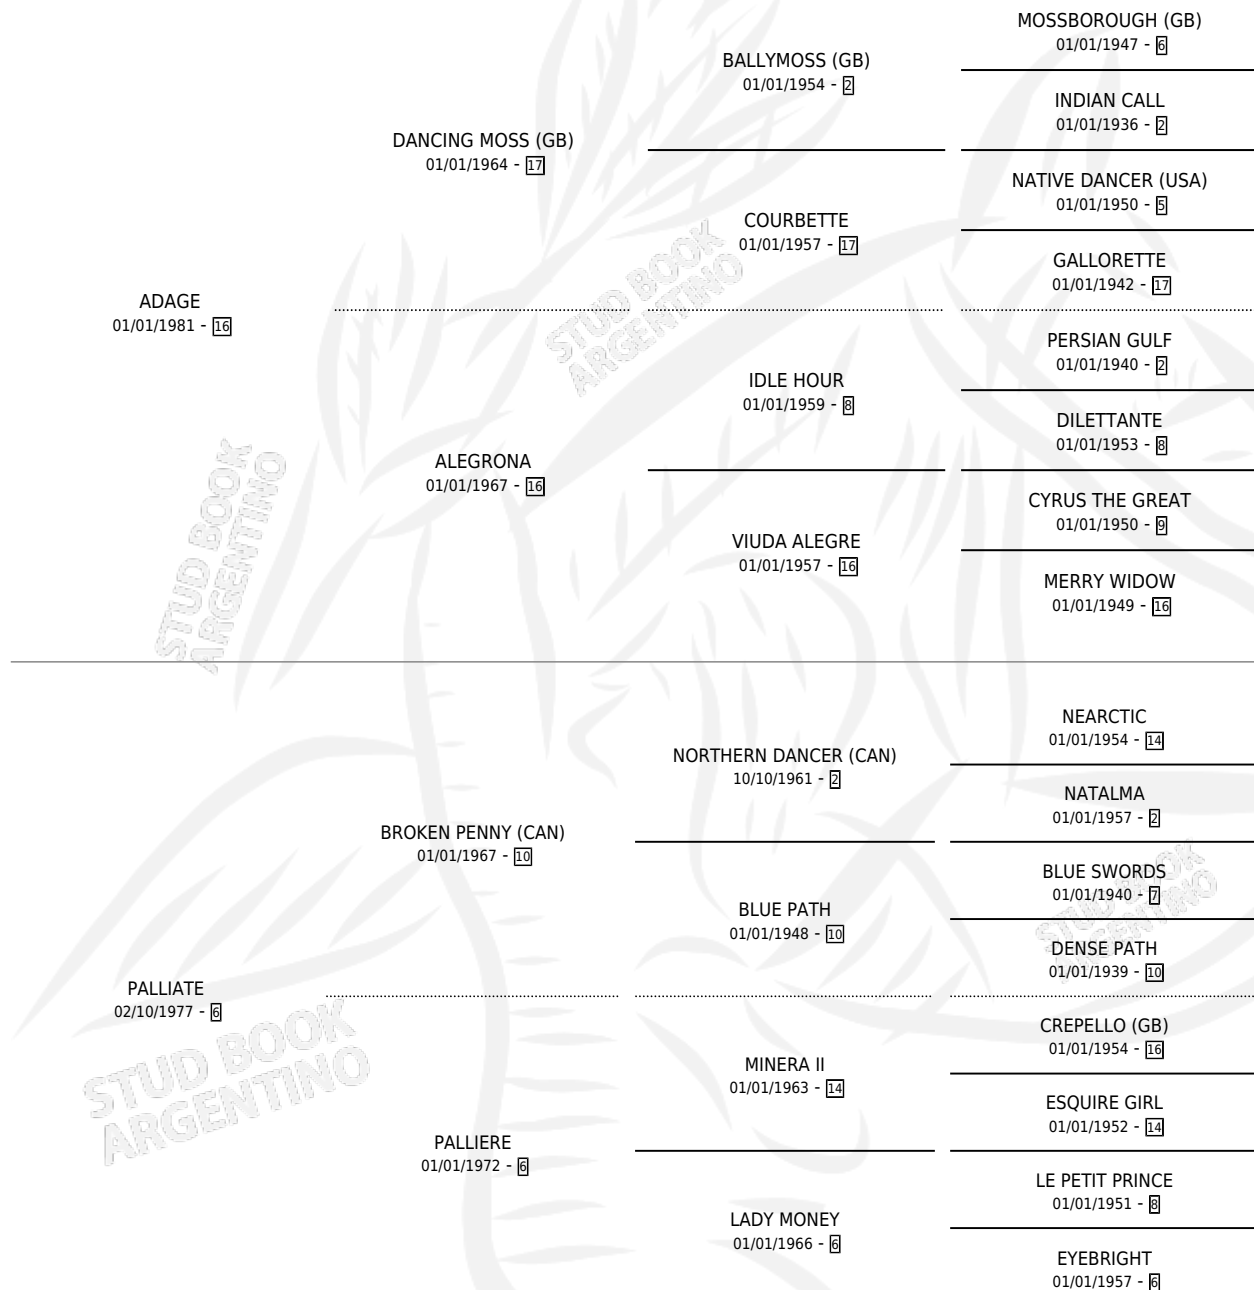

VISION NEGRA

por **ADAGE** y **PALLIATE** por **BROKEN PENNY (CAN)**

Argentina · Hembra · Zaino Doradillo · SP · 04/09/1989
Familia 6-f · Volumen 33

ESTADO

TIPIFICACIÓN SANGUÍNEA	X
TIPIFICACIÓN POR ADN	X
PASAPORTE	X
IDENTIFICACIÓN POR MICROCHIP	X
REPRODUCTOR	X

Lugar de nacimiento: Rodeo Viejo

Criador: Sin dato

PEDIGREE

CAMPAÑA

Solo carreras oficiales de Argentina

POR EDAD

EDAD	CC	1°	2°	3°	4°	5°	NP	CLC	CLG	CLCG1	CLGG1	IMPORTE	GANANCIA / CC
3 AÑOS	1	0	0	0	0	0	1	0	0	0	0	\$0	\$0
TOTALES	1	0	0	0	0	0	1	0	0	0	0	\$0	\$0
%		0.0%	0.0%	0.0%	0.0%	0.0%	100%	0.0%	0.0%	0.0%	0.0%		