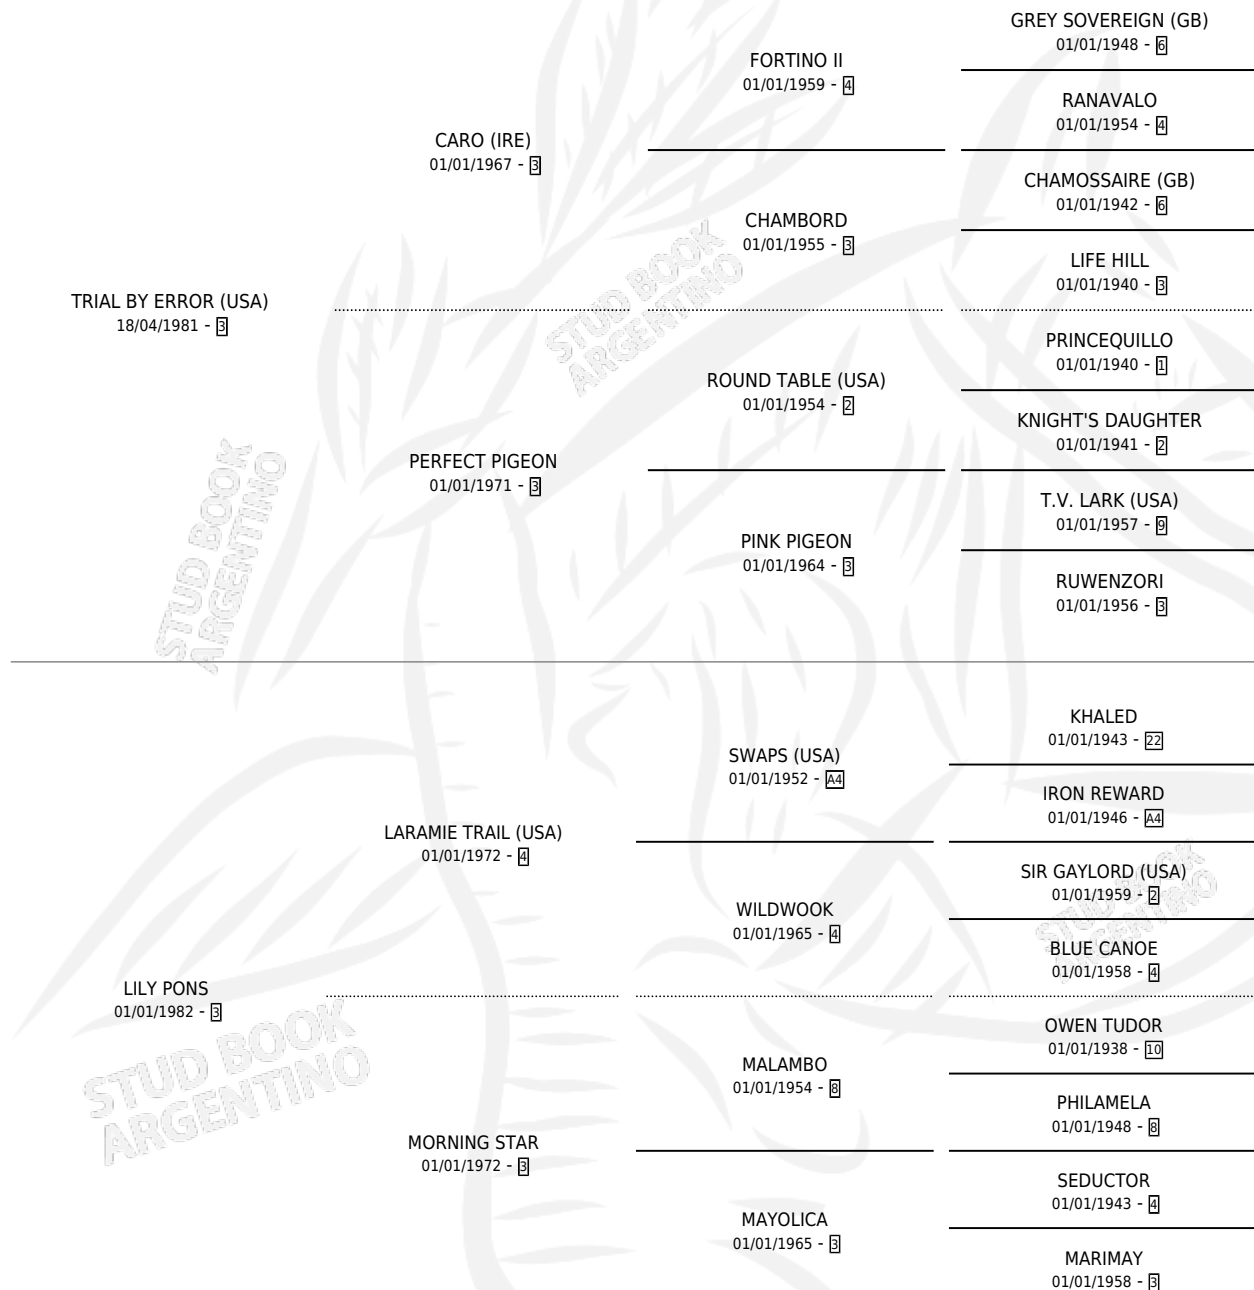

TIME TO TIME

por TRIAL BY ERROR (USA) y LILY PONS por LARAMIE TRAIL (USA)

Argentina · Macho · Zaino Colorado · SP · 14/09/1989
Familia 3-d · Volumen 33

ESTADO

TIPIFICACIÓN SANGUÍNEA	X
TIPIFICACIÓN POR ADN	X
PASAPORTE	X
IDENTIFICACIÓN POR MICROCHIP	X
REPRODUCTOR	X

Lugar de nacimiento: El Candil

Criador: Sin dato

PEDIGREE

CAMPAÑA

Solo carreras oficiales de Argentina

POR EDAD

EDAD	CC	1°	2°	3°	4°	5°	NP	CLC	CLG	CLCG1	CLGG1	IMPORTE	GANANCIA / CC
3 AÑOS	4	0	0	0	0	0	4	0	0	0	0	\$0	\$0
4 AÑOS	1	0	0	0	0	0	1	0	0	0	0	\$0	\$0
TOTALES	5	0	0	0	0	0	5	0	0	0	0	\$0	\$0
%		0.0%	0.0%	0.0%	0.0%	0.0%	100%	0.0%	0.0%	0.0%	0.0%		