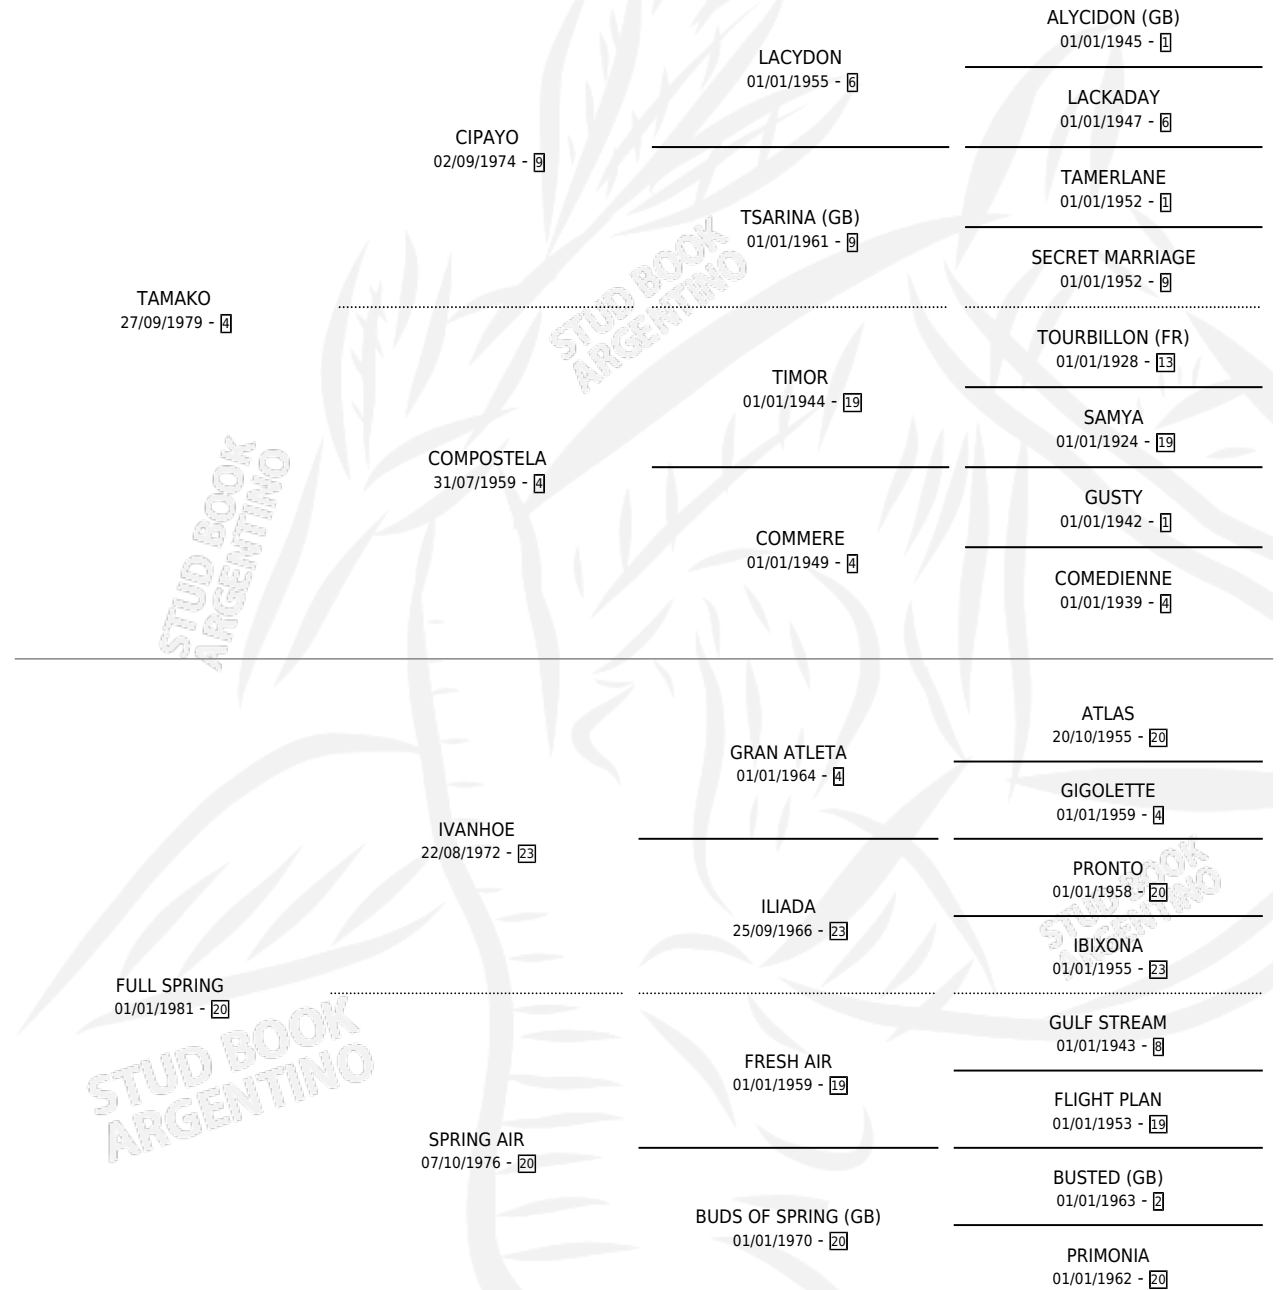

FIRENZE TAM

por TAMAKO y FULL SPRING por IVANHOE

Argentina · Macho · Alazan · SP · 11/09/1989
Familia 20-c · Volumen 33

ESTADO

TIPIFICACIÓN SANGUÍNEA	X
TIPIFICACIÓN POR ADN	X
PASAPORTE	X
IDENTIFICACIÓN POR MICROCHIP	X
REPRODUCTOR	X

Lugar de nacimiento: Campo particular

Criador: Sin dato

PEDIGREE

CAMPAÑA

Solo carreras oficiales de Argentina

POR EDAD

EDAD	CC	1°	2°	3°	4°	5°	NP	CLC	CLG	CLCG1	CLGG1	IMPORTE	GANANCIA / CC
5 AÑOS	1	0	0	0	0	0	1	1	0	0	0	\$0	\$0
6 AÑOS	1	0	0	0	0	0	1	0	0	0	0	\$0	\$0
TOTALES	2	0	0	0	0	0	2	1	0	0	0	\$0	\$0
%		0.0%	0.0%	0.0%	0.0%	0.0%	100%	50.0%	0.0%	0.0%	0.0%		