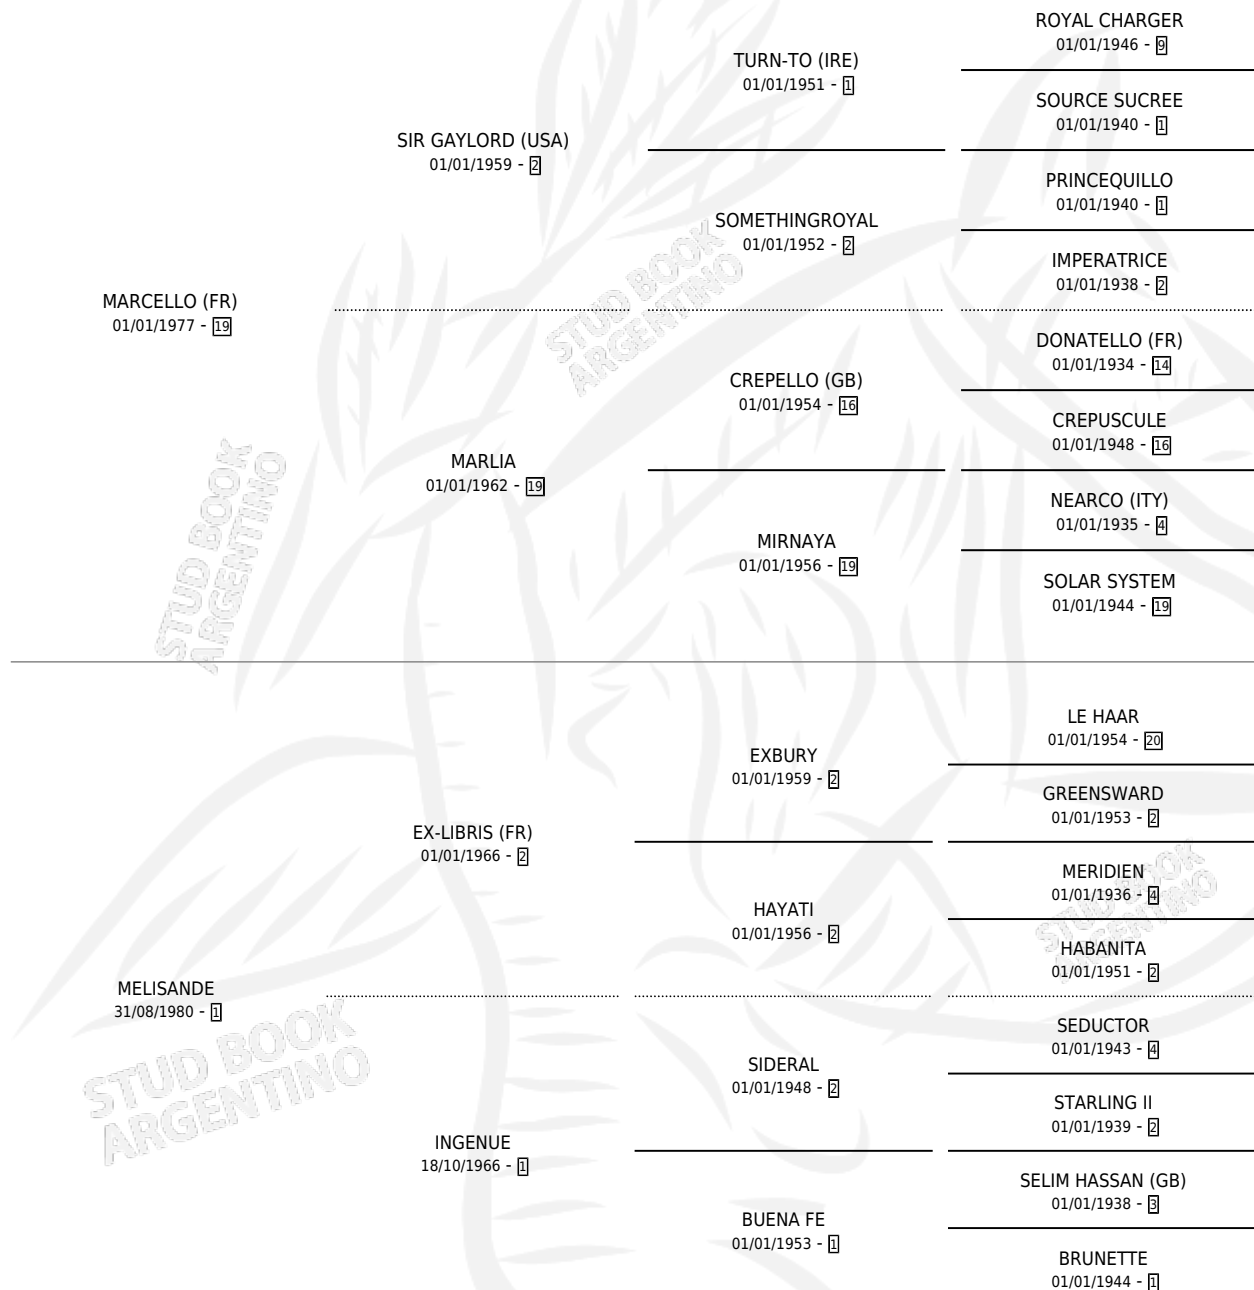

MENTORA

por MARCELLO (FR) y MELISANDE por EX-LIBRIS (FR)

Argentina · Hembra · Zaino Doradillo · SP · 12/09/1989
Familia 1-d · Volumen 33

ESTADO

TIPIFICACIÓN SANGUÍNEA	X
TIPIFICACIÓN POR ADN	X
PASAPORTE	X
IDENTIFICACIÓN POR MICROCHIP	X
REPRODUCTOR	✓

Lugar de nacimiento: Las Marianas

Criador: Asociacion Cooperativa De Criadores De Caballos De Carrera

PEDIGREE