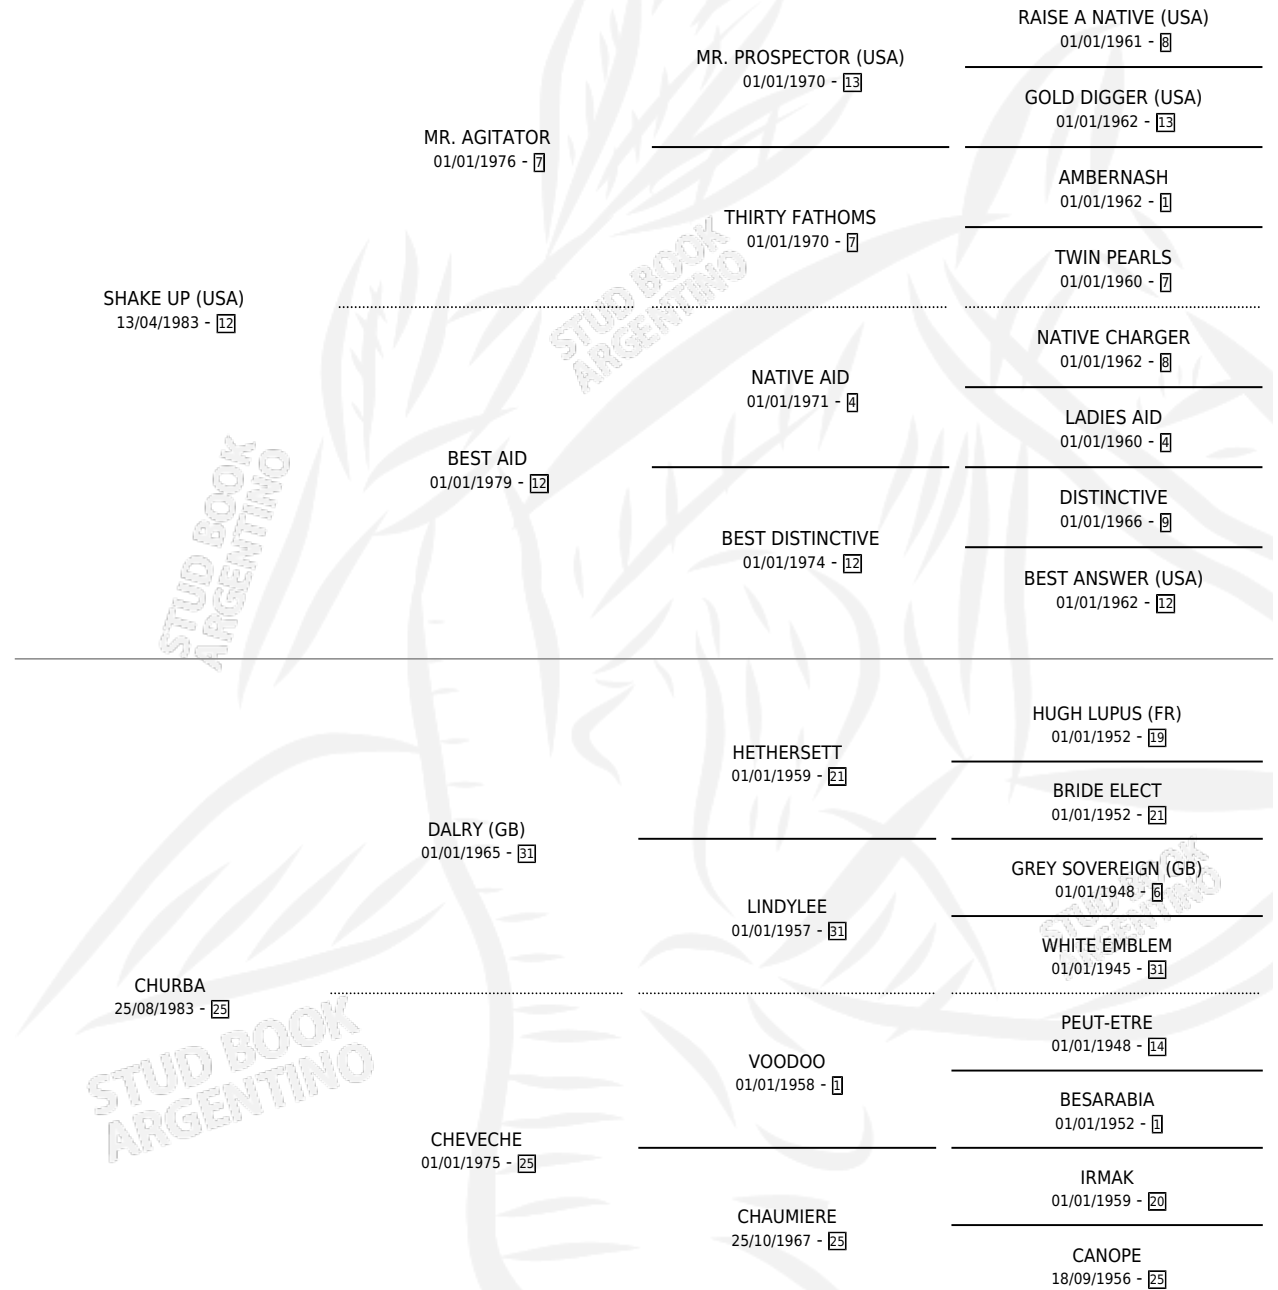

MAMI SHAKE

por **SHAKE UP (USA)** y **CHURBA** por **DALRY (GB)**

Argentina · Hembra · Alazan · SP · 19/09/1989
Familia 25 · Volumen 33

ESTADO

TIPIFICACIÓN SANGUÍNEA	X
TIPIFICACIÓN POR ADN	X
PASAPORTE	X
IDENTIFICACIÓN POR MICROCHIP	X
REPRODUCTOR	X

Lugar de nacimiento: Azul Blanca

Criador: Sin dato

PEDIGREE

MAMI SHAKE

Datos oficiales del Stud Book Argentino

Documento generado el 26/04/2026

studbook.org.ar