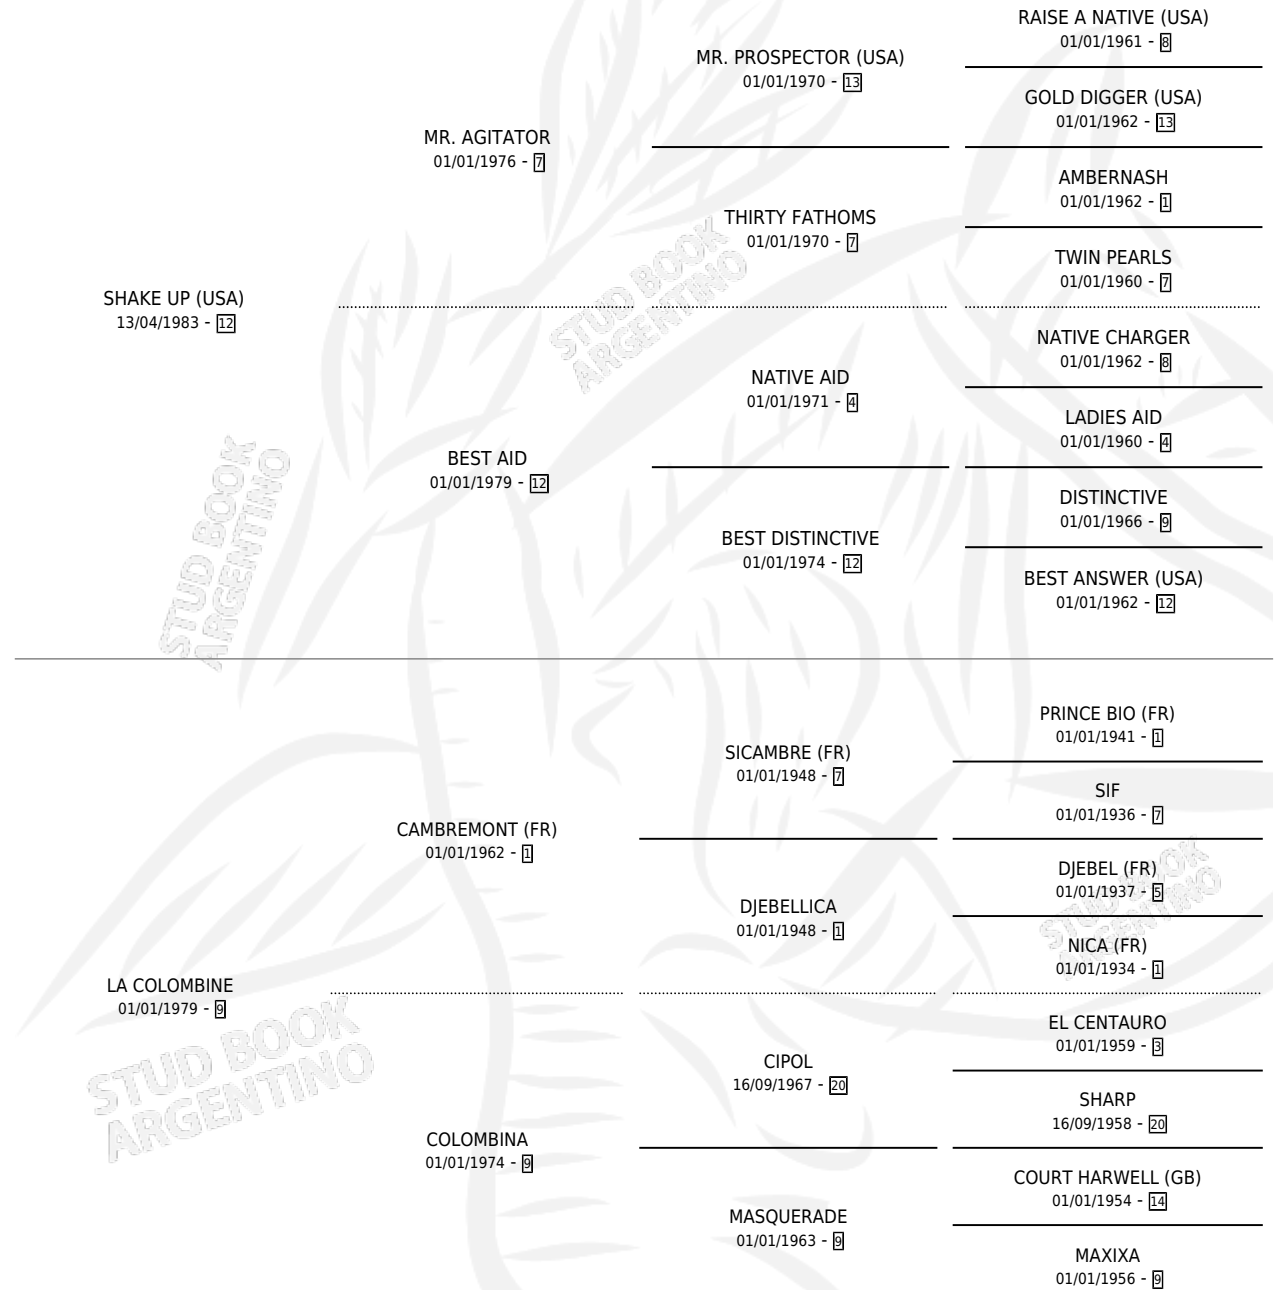

BRUJA SHAKE

por **SHAKE UP (USA)** y **LA COLOMBINE** por **CAMBREMONT (FR)**

Argentina · Hembra · Zaino · SP · 19/09/1989
Familia 9-g · Volumen 33

ESTADO

TIPIFICACIÓN SANGUÍNEA	✓
TIPIFICACIÓN POR ADN	X
PASAPORTE	X
IDENTIFICACIÓN POR MICROCHIP	X
REPRODUCTOR	✓

Lugar de nacimiento: Azul Blanca
Criador: Sin dato

PEDIGREE

S

mientos 0 / Efectividad 0.00%

PADRILLO	PRODUCTO	CRADOR	1ER SERVICIO	ÚLTIMO SERVICIO
TOP-CALL	∅		18/12/1997	21/12/1997
BRUJA SHAKE	∅		01/10/1996	03/10/1996
Datos oficiales del Stud Book Argentino			15/11/1995	17/11/1995