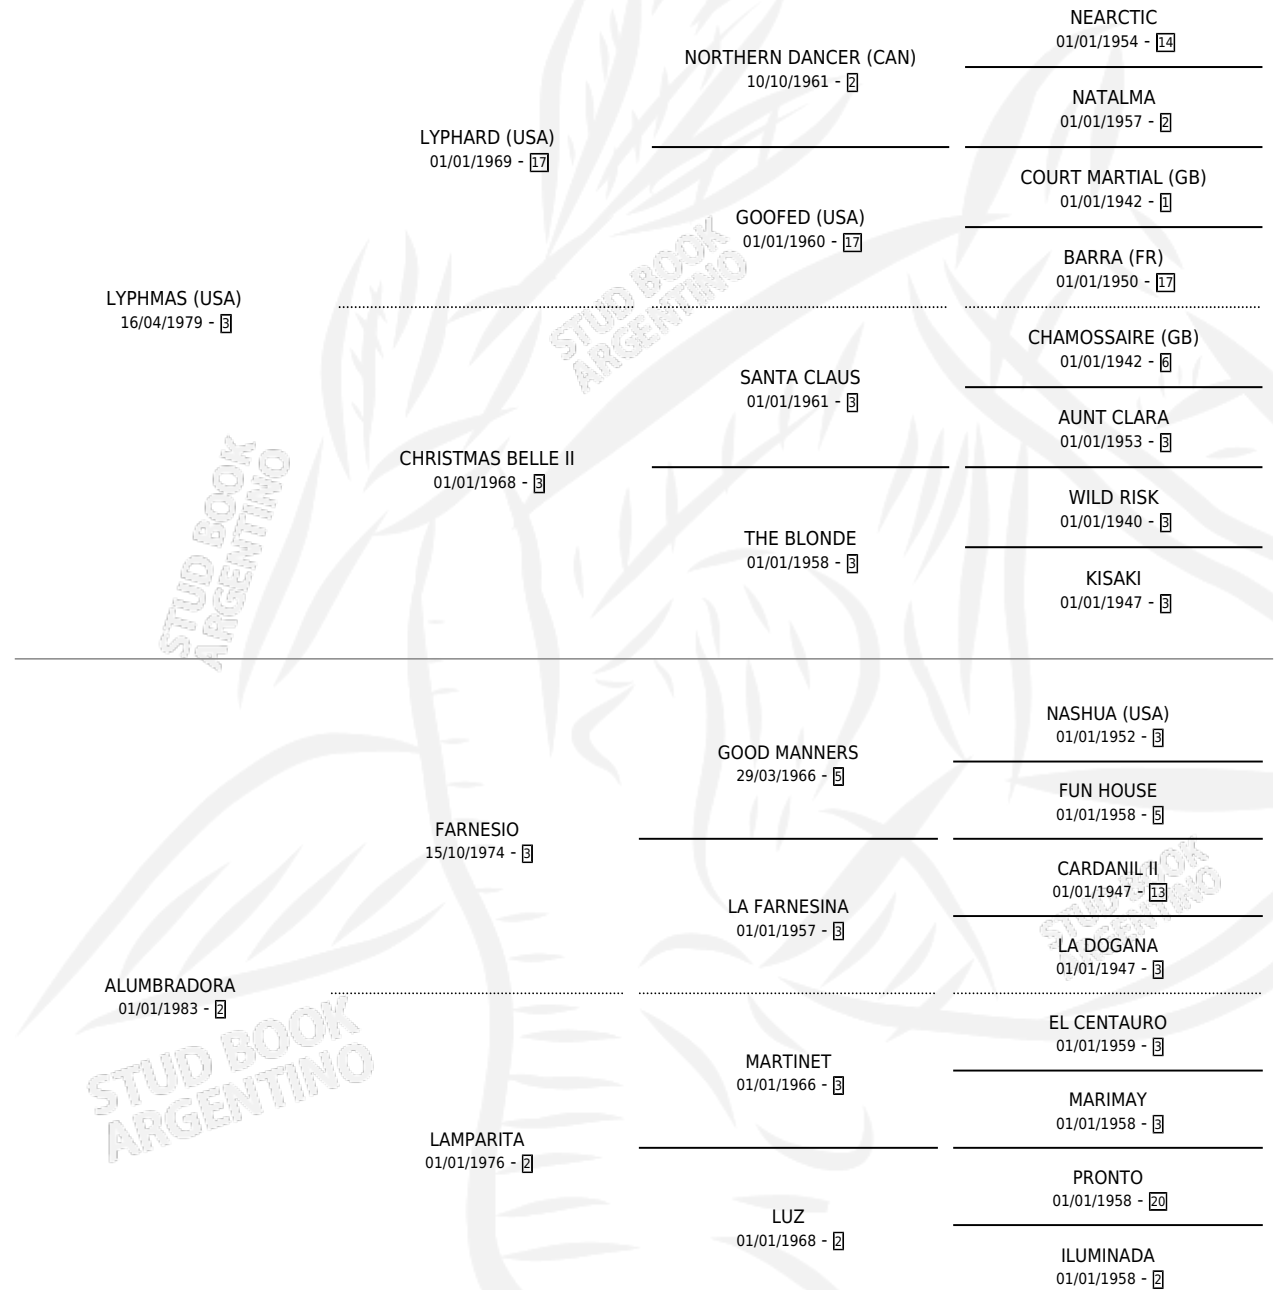

FANFARE

por LYPHMAS (USA) y ALUMBRADORA por FARNESIO

Argentina · Hembra · Zaino · SP · 24/08/1989
Familia 2-h · Volumen 33

ESTADO

TIPIFICACIÓN SANGUÍNEA	X
TIPIFICACIÓN POR ADN	X
PASAPORTE	X
IDENTIFICACIÓN POR MICROCHIP	X
REPRODUCTOR	X

Lugar de nacimiento: El Turf

Criador: El Turf

PEDIGREE

CAMPAÑA

Solo carreras oficiales de Argentina

POR EDAD

EDAD	CC	1°	2°	3°	4°	5°	NP	CLC	CLG	CLCG1	CLGG1	IMPORTE	GANANCIA / CC
2 AÑOS	1	0	0	0	0	0	1	0	0	0	0	\$0	\$0
4 AÑOS	4	0	0	0	1	0	3	0	0	0	0	\$0	\$0
5 AÑOS	3	0	0	0	0	0	3	0	0	0	0	\$0	\$0
TOTALES	8	0	0	0	1	0	7	0	0	0	0	\$0	\$0
%		0.0%	0.0%	0.0%	12.5%	0.0%	87.5%	0.0%	0.0%	0.0%	0.0%		