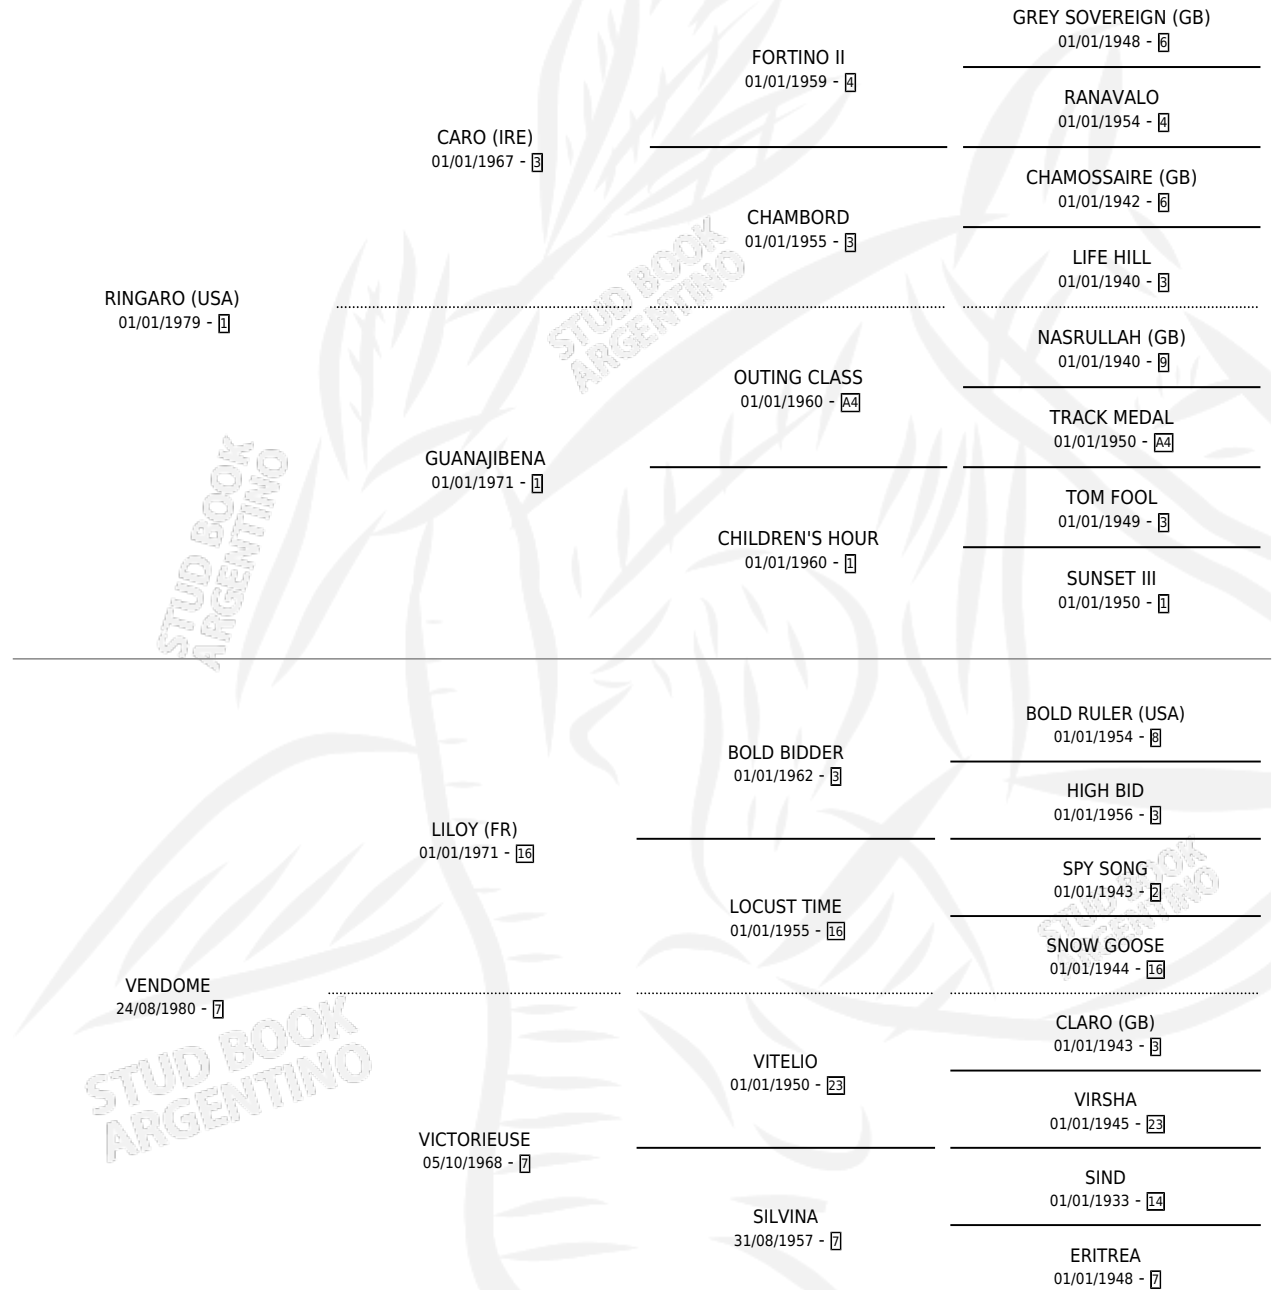

VALENTI

por RINGARO (USA) y VENDOME por LILOY (FR)

Argentina · Macho · Zaino Negro · SP · 04/09/1989
Familia 7 · Volumen 33

DISTINCIONES

MEJOR DOS AÑOS MACHOS	1992
MEJOR TRES AÑOS MACHO	1992

ESTADO

TIPIFICACIÓN SANGUÍNEA	✓
TIPIFICACIÓN POR ADN	X
PASAPORTE	X
IDENTIFICACIÓN POR MICROCHIP	X
REPRODUCTOR	X

Lugar de nacimiento: Abolengo

Criador: Abolengo

PEDIGREE