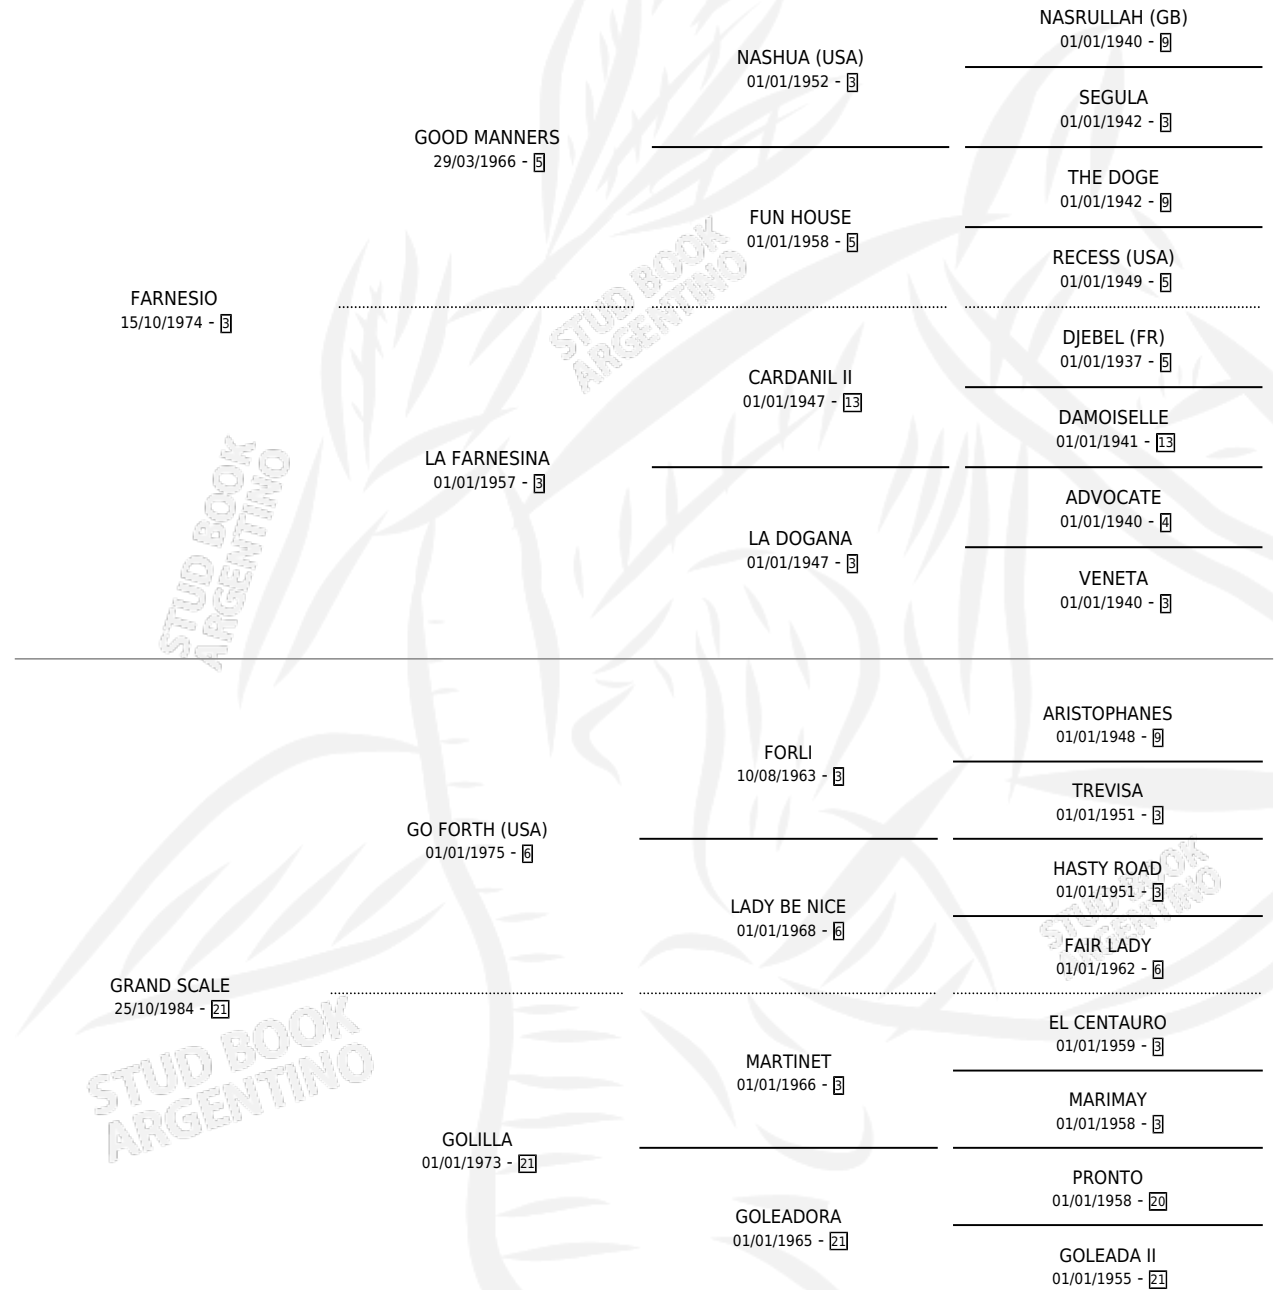

GRAND TASTE

por FARNESIO y GRAND SCALE por GO FORTH (USA)

Argentina · Macho · Alazan Tostado · SP · 28/08/1989
Familia 21 · Volumen 33

ESTADO

TIPIFICACIÓN SANGUÍNEA	X
TIPIFICACIÓN POR ADN	X
PASAPORTE	X
IDENTIFICACIÓN POR MICROCHIP	X
REPRODUCTOR	X

Lugar de nacimiento: Abolengo

Criador: Abolengo

PEDIGREE

GRAND TASTE

Datos oficiales del Stud Book Argentino

Documento generado el 11/05/2026

studbook.org.ar