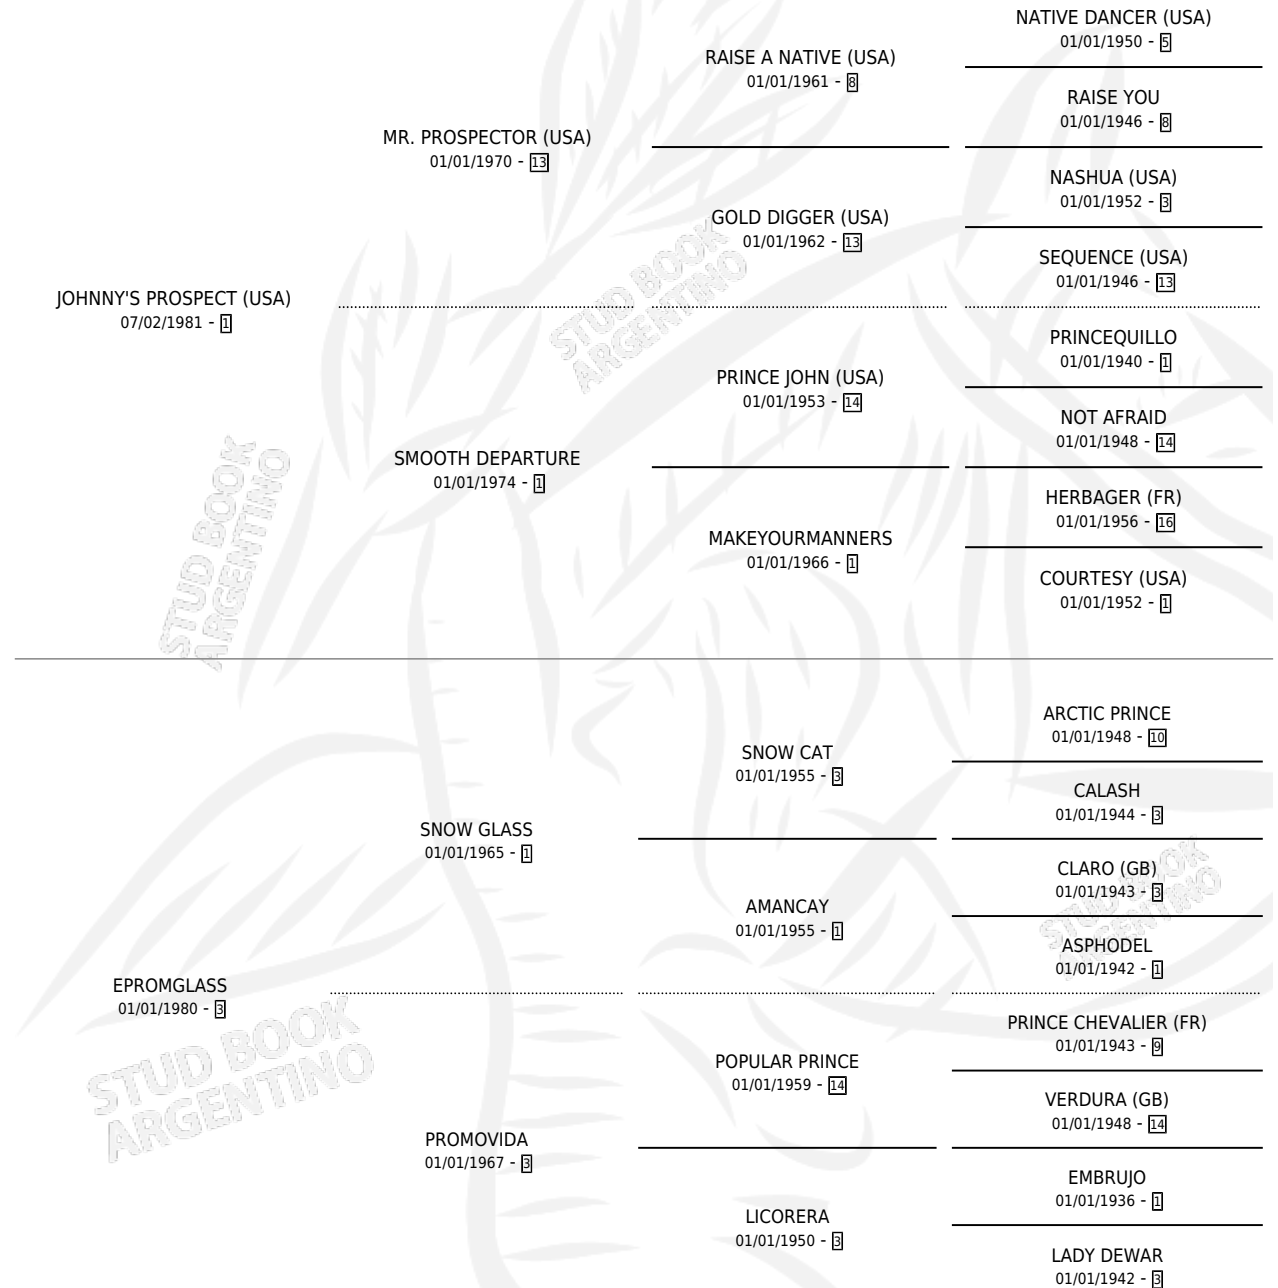

JOANNA GLASS

por JOHNNY'S PROSPECT (USA) y EPROMGLASS por SNOW GLASS

Argentina · Hembra · Zaino · SP · 08/09/1989
Familia 3-e · Volumen 33

ESTADO

TIPIFICACIÓN SANGUÍNEA	✓
TIPIFICACIÓN POR ADN	X
PASAPORTE	X
IDENTIFICACIÓN POR MICROCHIP	X
REPRODUCTOR	✓

Lugar de nacimiento: Elbay
Criador: Sin dato

~

HIJOS

	MACHOS	HEMBRAS
2 NACIERON	2	0
2 CORRIERON	2	0
1 GANARON	1	0
0 GANADORES CL	0 GANADORES GR	0 GANADORES G1

PEDIGREE

CAMPAÑA

Solo carreras oficiales de Argentina