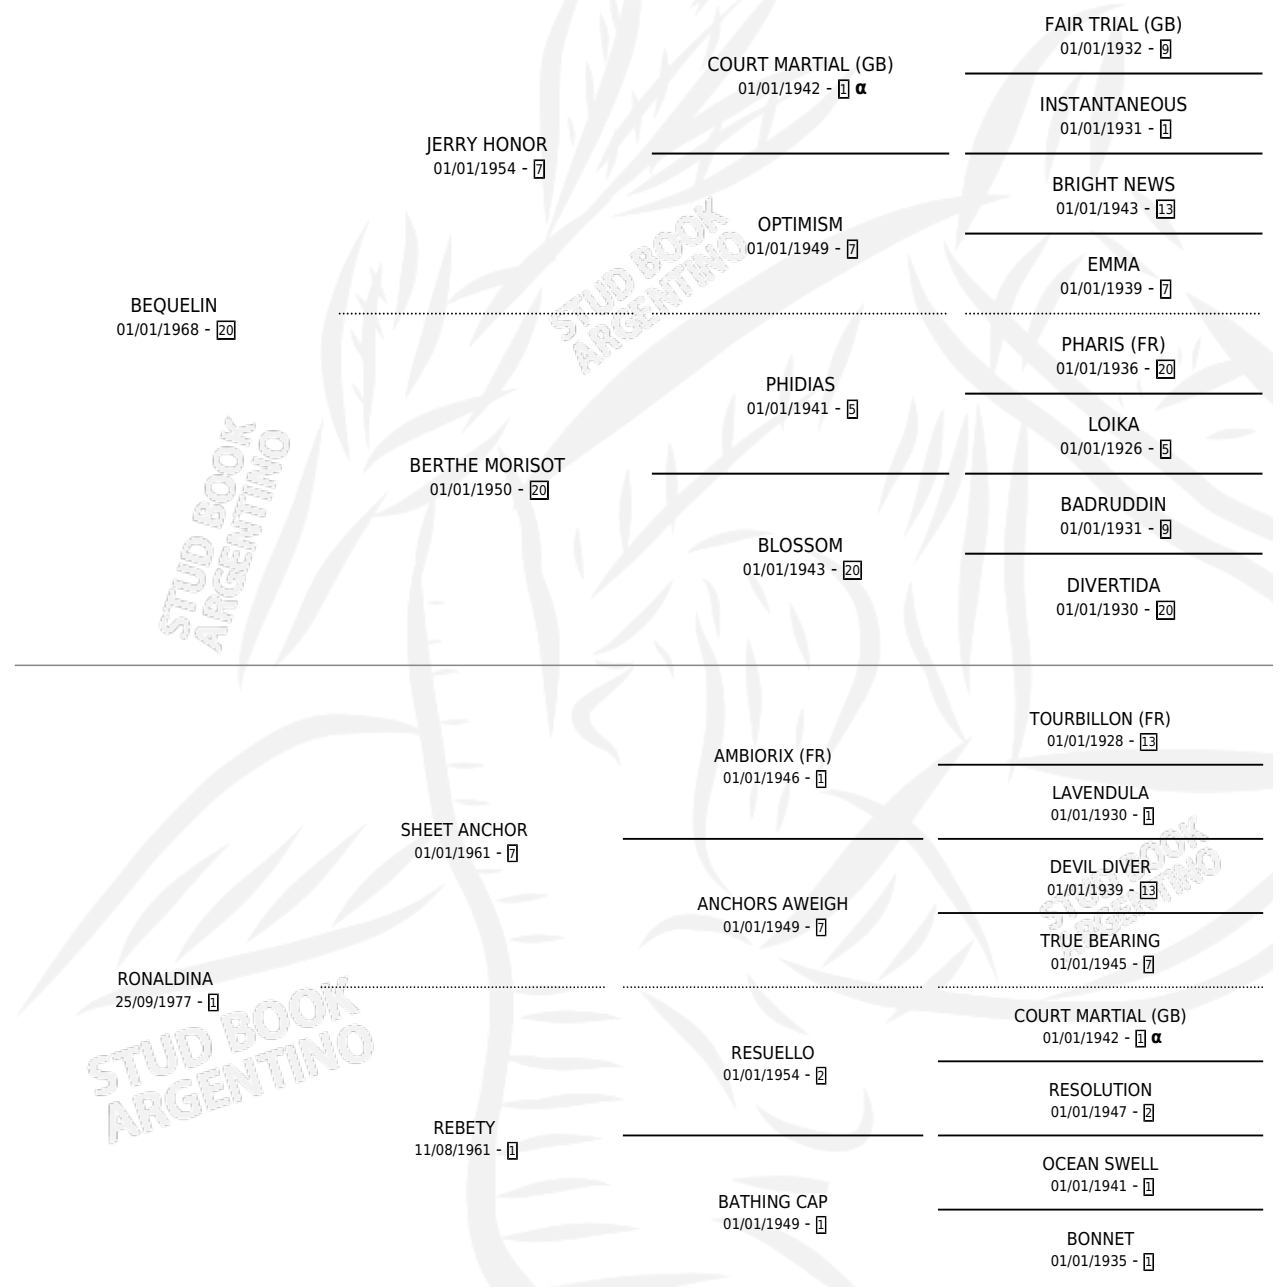

CRONALDIN

por **BEQUELIN** y **RONALDINA** por **SHEET ANCHOR**

PEDIGREE

Argentina · Macho · Zaino · SP · 02/09/1989
Familia 1-I · Volumen 33

ESTADO

TIPIFICACIÓN SANGUÍNEA	X
TIPIFICACIÓN POR ADN	X
PASAPORTE	X
IDENTIFICACIÓN POR MICROCHIP	X
REPRODUCTOR	X

Lugar de nacimiento: Don Simon

Criador: Don Simon

INBREEDING : α

CRONALDIN

Datos oficiales del Stud Book Argentino

Documento generado el 03/05/2026

studbook.org.ar