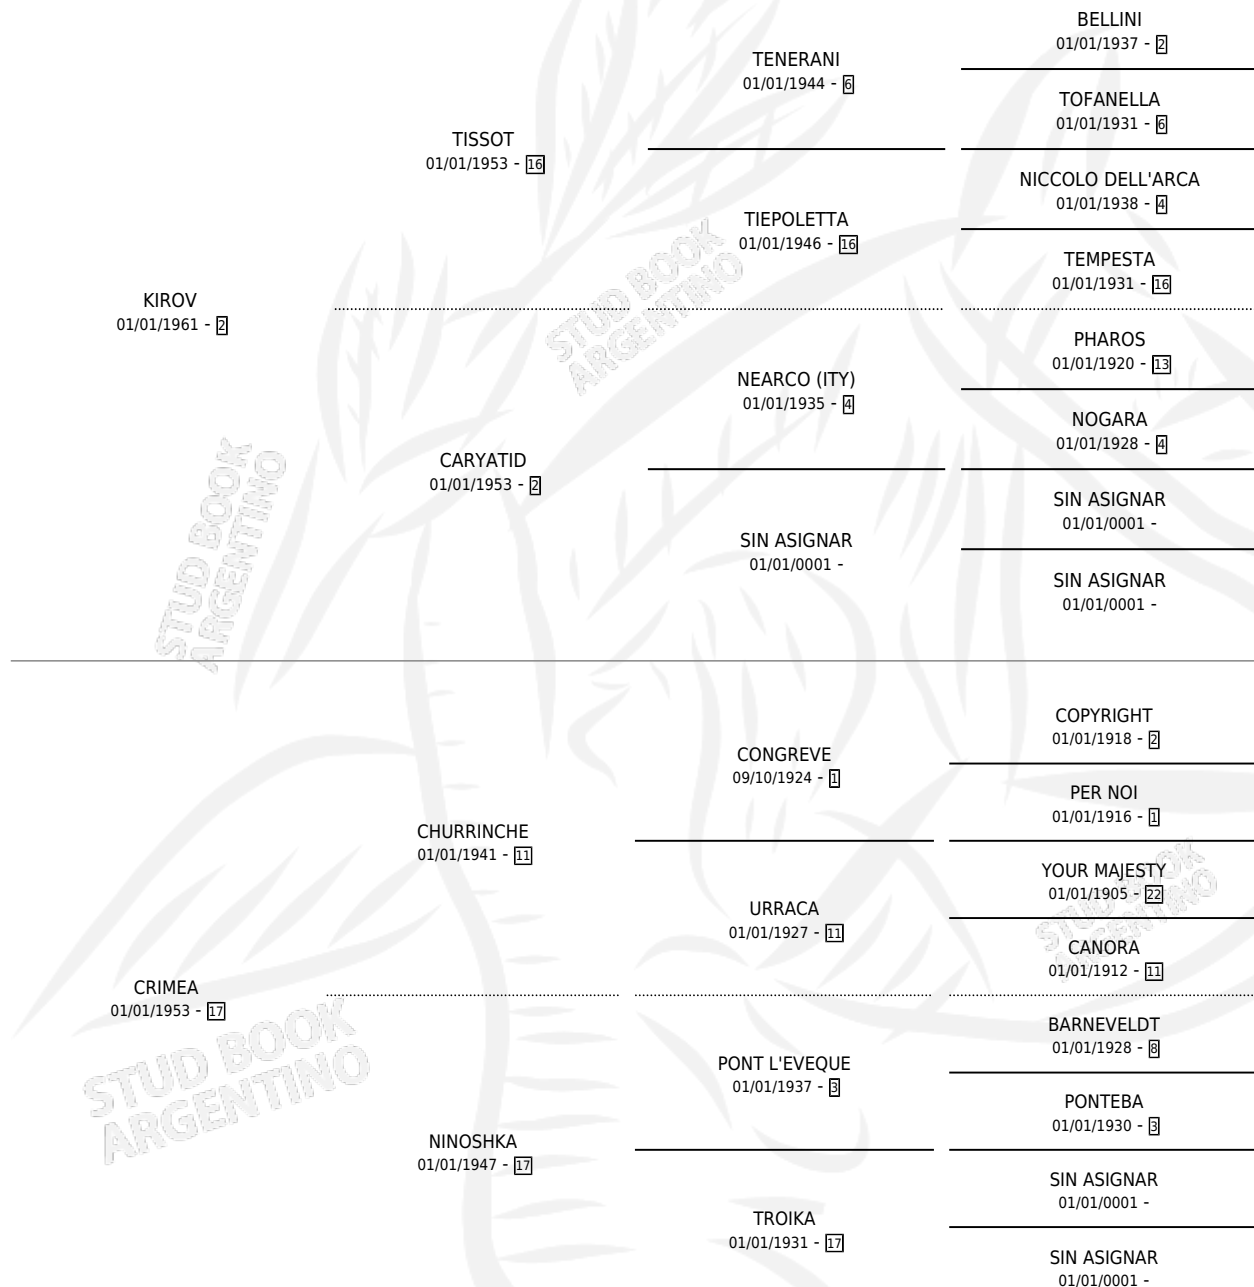

KIVA

por **KIROV** y **CRIMEA** por **CHURRINCHE**

Argentina · Hembra · Zaino · SP · 01/01/1970
Familia 17-c · Volumen 27

ESTADO

TIPIFICACIÓN SANGUÍNEA	X
TIPIFICACIÓN POR ADN	X
PASAPORTE	X
IDENTIFICACIÓN POR MICROCHIP	X
REPRODUCTOR	✓

Lugar de nacimiento: Campo particular

Criador: Sin dato

~

HIJOS

	MACHOS	HEMBRAS
5 NACIERON	2	3
3 CORRIERON	1	2
2 GANARON	1	1
0 GANADORES CL	0 GANADORES GR	0 GANADORES G1

PEDIGREE

S

mientos 3 / Efectividad 33.33%

PADRILLO	PRODUCTO	CRIADOR	1ER SERVICIO	ÚLTIMO SERVICIO
FOLLETO	∅		06/09/1991	10/09/1991
FOLLETO	∅		02/11/1990	05/11/1990
Datos oficiales del Stud Book Argentino CALIGRAFO	EL CALIGRAFO (M Z, 25/10/1989)	SIN DATO	07/09/1988	15/11/1988
URALUS studbook.org.ar	GRAN URSULA (H Z, 27/08/1988) •MURIÓ EL 09/05/1989•	SIN DATO	14/09/1987	18/09/1987
TIMOCARIS	TEMPRANERA (H ZC, 18/07/1987)	SIN DATO	09/08/1986	13/08/1986
TIMOCARIS	∅		15/11/1985	17/11/1985
TIMOCARIS	∅			
TIMOCARIS	∅			
SIN ASIGNAR	∅			