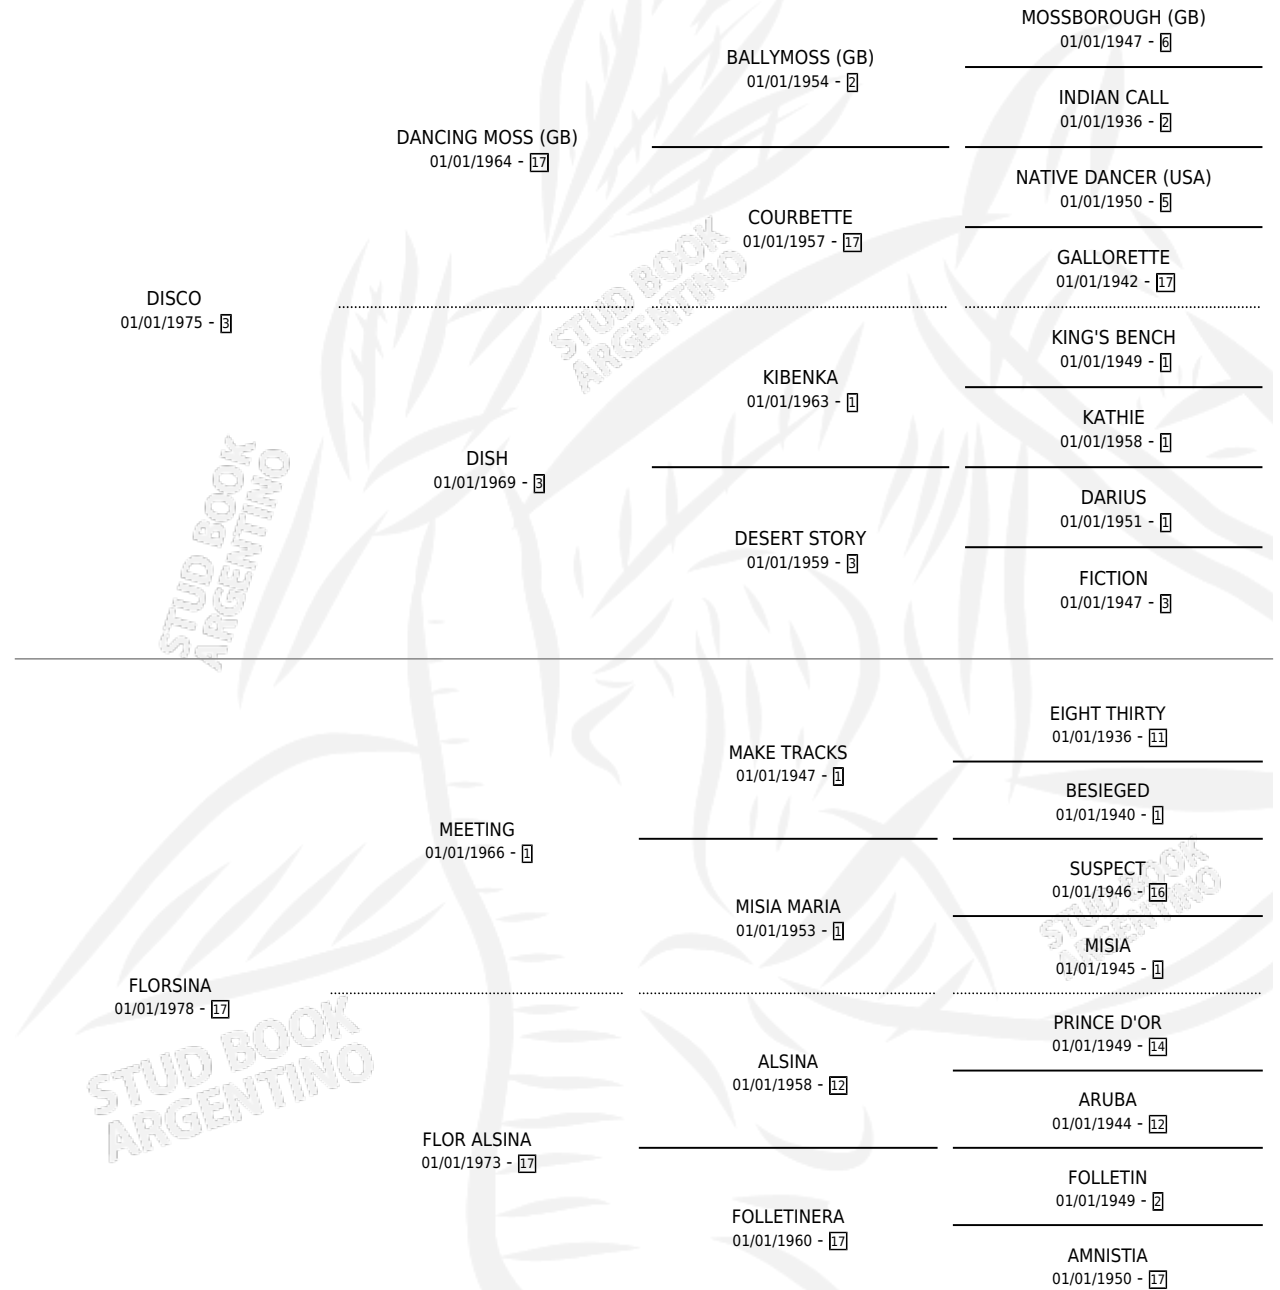

# DIS FLORA

por DISCO y FLORSINA por MEETING

Argentina · Hembra · Alazan o Tordillo · SP · 11/09/1989  
Familia 17-c · Volumen 33

## ESTADO

TIPIFICACIÓN SANGUÍNEA	X
TIPIFICACIÓN POR ADN	X
PASAPORTE	X
IDENTIFICACIÓN POR MICROCHIP	X
REPRODUCTOR	X

**Lugar de nacimiento:** Aguaribay

**Criador:** Sin dato

## PEDIGREE