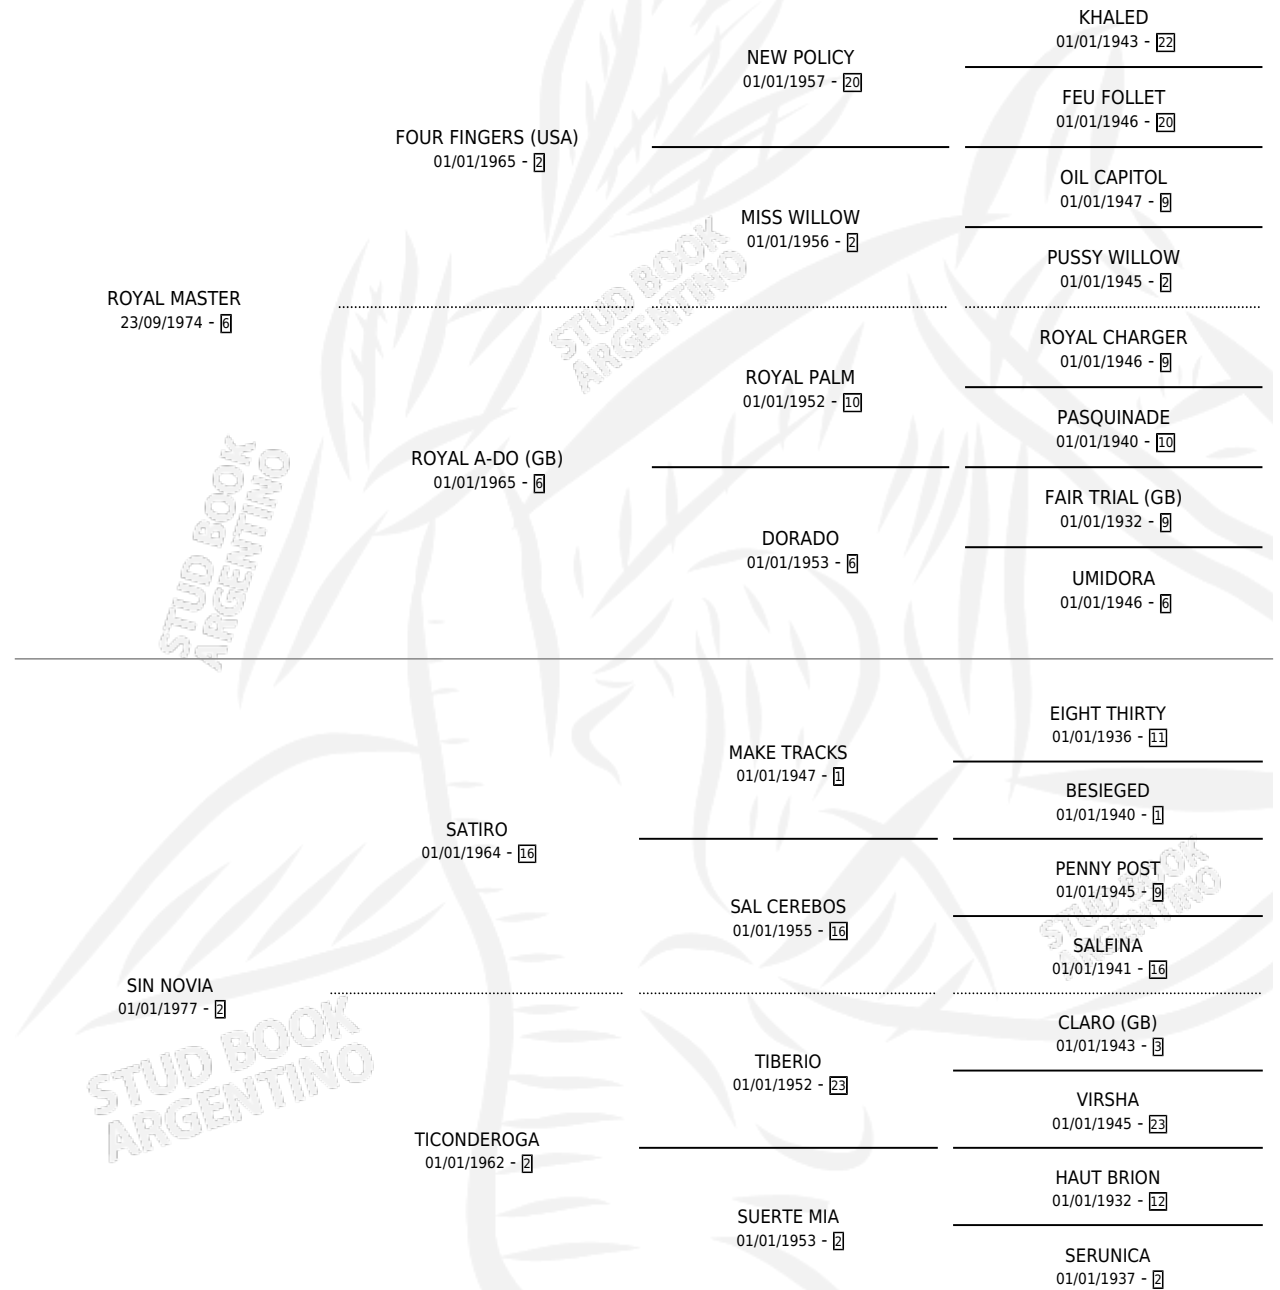

ROYAL MAY

por ROYAL MASTER y SIN NOVIA por SATIRO

Argentina · Macho · Alazan · SP · 21/08/1989
Familia 2-n · Volumen 33

ESTADO

TIPIFICACIÓN SANGUÍNEA	X
TIPIFICACIÓN POR ADN	X
PASAPORTE	X
IDENTIFICACIÓN POR MICROCHIP	X
REPRODUCTOR	X

Lugar de nacimiento: Los Cerrillos

Criador: Sin dato

PEDIGREE

ROYAL MAY

Datos oficiales del Stud Book Argentino

Documento generado el 05/05/2026

studbook.org.ar