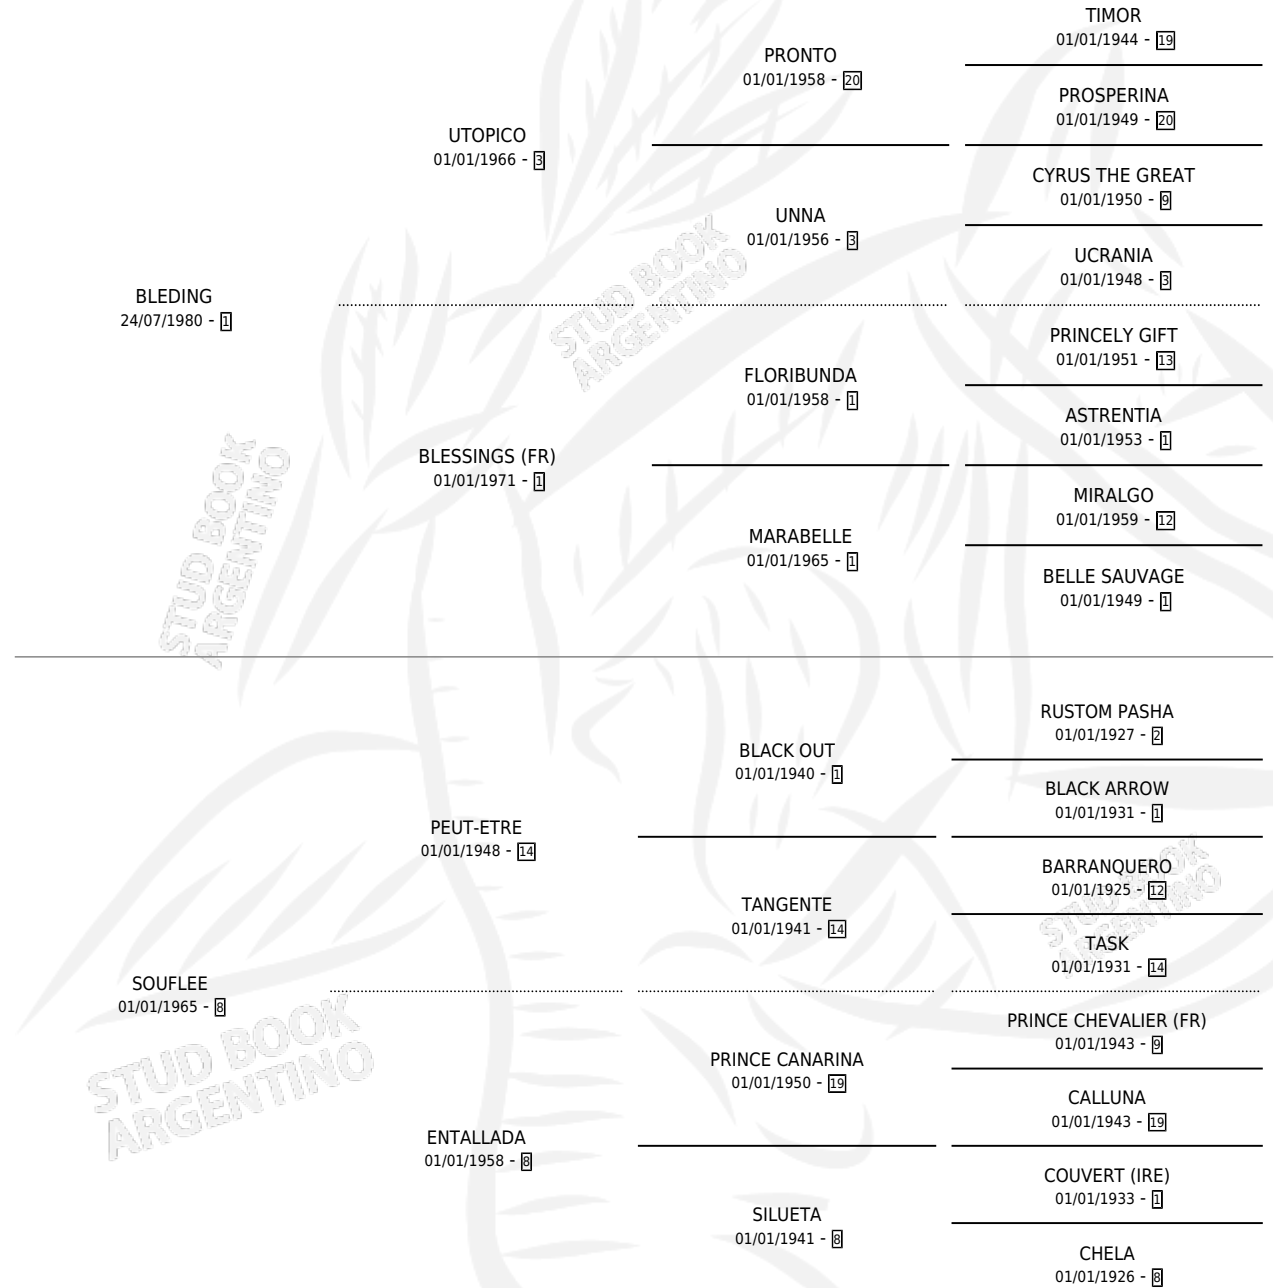

SOLDADESCO

por **BLEDING** y **SOUFLEE** por **PEUT-ETRE**

Argentina · Macho · Zaino · SP · 30/08/1989
Familia 8-j · Volumen 33

ESTADO

TIPIFICACIÓN SANGUÍNEA	X
TIPIFICACIÓN POR ADN	X
PASAPORTE	X
IDENTIFICACIÓN POR MICROCHIP	X
REPRODUCTOR	X

Lugar de nacimiento: Padrino

Criador: Abolengo

PEDIGREE