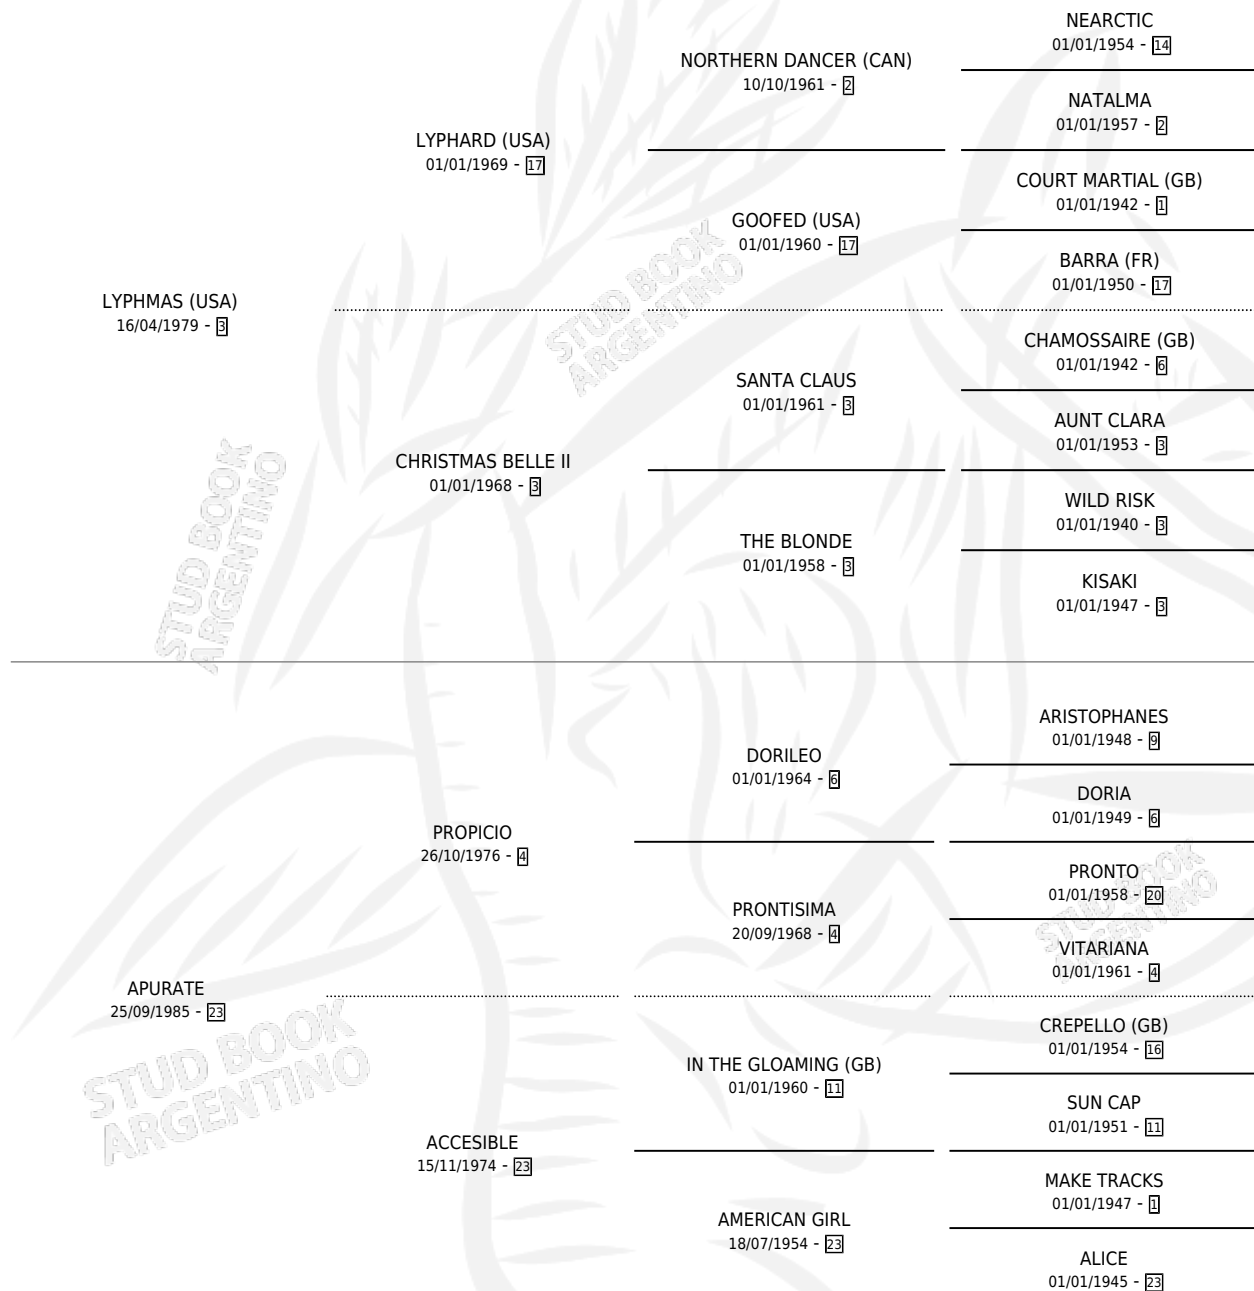

APARTE

por LYPHMAS (USA) y APURATE por PROPICIO

Argentina · Macho · Alazan · SP · 01/09/1989
Familia 23-a · Volumen 33

ESTADO

TIPIFICACIÓN SANGUÍNEA	✓
TIPIFICACIÓN POR ADN	X
PASAPORTE	X
IDENTIFICACIÓN POR MICROCHIP	X
REPRODUCTOR	X

Lugar de nacimiento: Santa Paula

Criador: Sin dato

PEDIGREE

EXPORTACIÓN / IMPORTACIÓN

FECHA	MOVIMIENTO	PAÍS
01/09/1992	EXPORTADO	COLOMBIA

APARTE

Datos oficiales del Stud Book Argentino

Documento generado el 21/06/2024