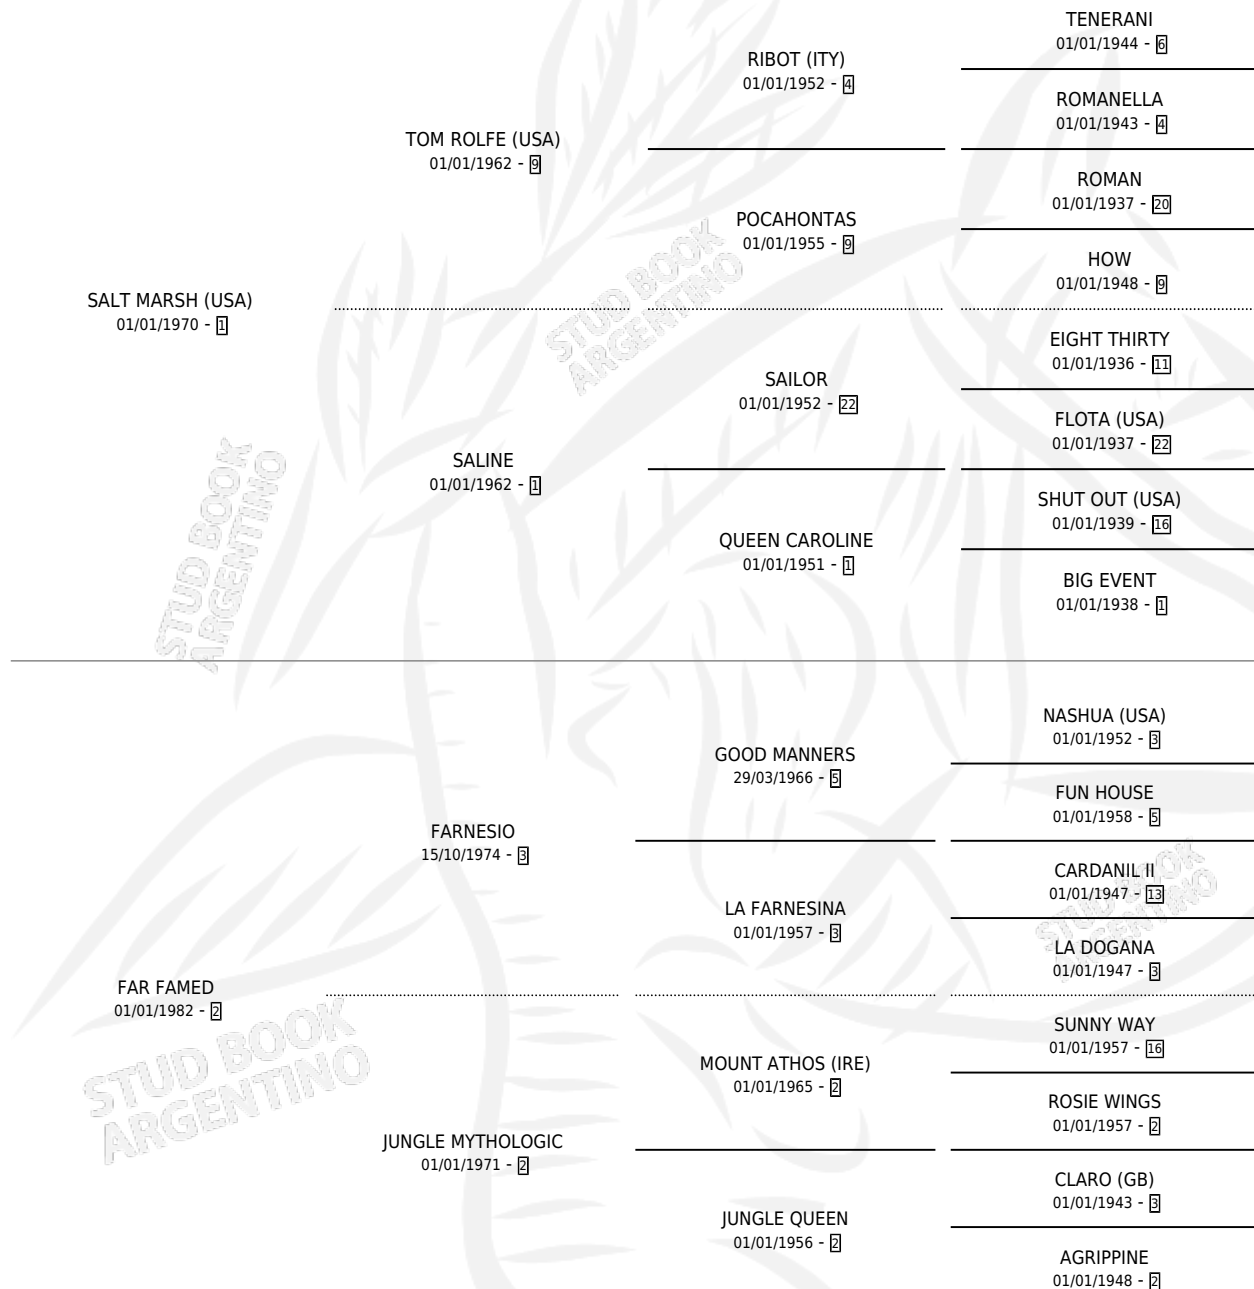

FEMME FATAL

por **SALT MARSH (USA)** y **FAR FAMED** por **FARNESIO**

Argentina · Hembra · Zaino · SP · 06/09/1989
Familia 2-g · Volumen 33

ESTADO

TIPIFICACIÓN SANGUÍNEA	✓
TIPIFICACIÓN POR ADN	X
PASAPORTE	X
IDENTIFICACIÓN POR MICROCHIP	X
REPRODUCTOR	✓

Lugar de nacimiento: La Quebrada

Criador: Ceriani Cernadas Hernan y Ferrer Reyes Sara Ceriani De

~

HIJOS

	MACHOS	HEMBRAS
4 NACIERON	1	3
2 CORRIERON	1	1
2 GANARON	1	1
0 GANADORES CL	0 GANADORES GR	0 GANADORES G1

PEDIGREE