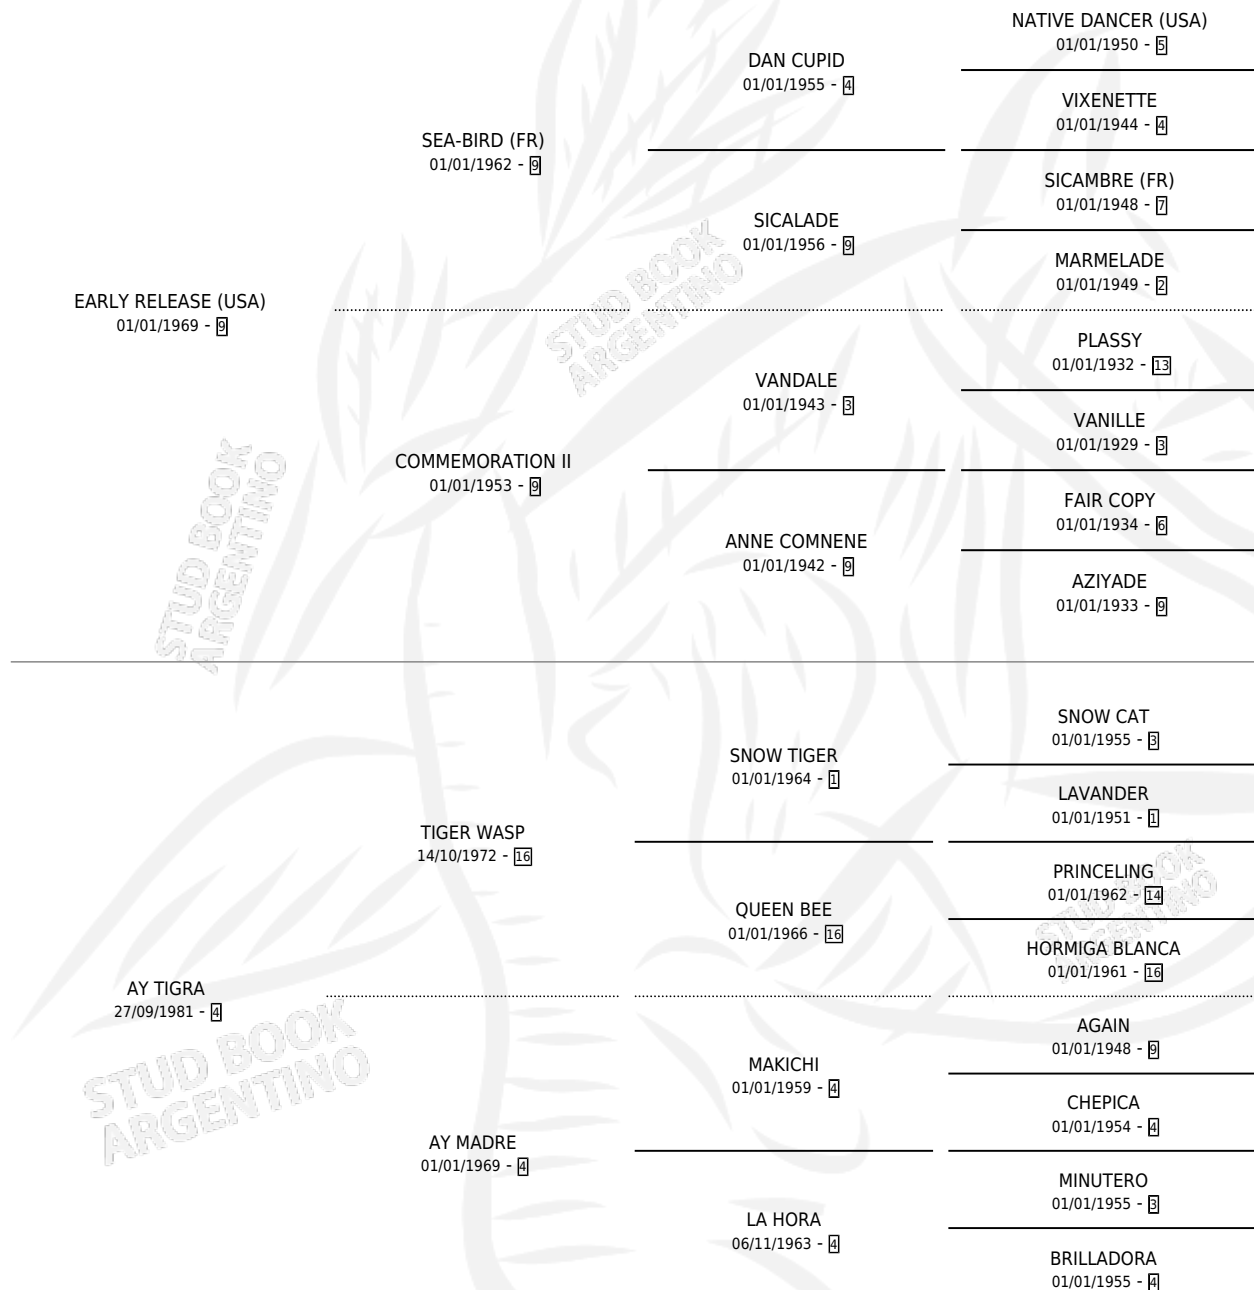

TIGRESA LINDA

por **EARLY RELEASE (USA)** y **AY TIGRA** por **TIGER WASP**

Argentina · Hembra · Alazan · SP · 05/09/1989
Familia 4-p · Volumen 33

ESTADO

TIPIFICACIÓN SANGUÍNEA	✓
TIPIFICACIÓN POR ADN	✓
PASAPORTE	X
IDENTIFICACIÓN POR MICROCHIP	X
REPRODUCTOR	✓

Lugar de nacimiento: Las Tapias
Criador: Tronge Carlos Faustino

~

HIJOS

	MACHOS	HEMBRAS
5 NACIERON	2	3
4 CORRIERON	2	2
1 GANARON	1	0
0 GANADORES CL	0 GANADORES GR	0 GANADORES G1

PEDIGREE

S

cimientos 5 / Efectividad 41.67%

PADRILLO	PRODUCTO	CRIADOR	1ER SERVICIO	ÚLTIMO SERVICIO
MAD CHAMP	MAD TIGER (M ZC, 19/11/2009)	TRONGE CARLOS FAUSTINO	10/11/2008	10/11/2008
TIGRESA LINDA				
MAD CHAMP			08/12/2007	08/12/2007
EL SEMBRADOR			25/10/2006	15/12/2006
IL CORSARO (USA)	NARDA CORSA (H ZC, 10/12/2005)	SIN DATO	07/10/2004	11/12/2004
POTRIPRINCE	POTRI LINDA (H ZD, 11/09/2003)	SIN DATO	14/09/2002	21/09/2002
EL GRAN GRINGO	∅		20/09/2001	22/12/2001
EL GRAN GRINGO	∅		09/10/2000	30/12/2000
AETOLIAN (USA)	∅		04/12/1998	04/12/1998
THE WATCHER (USA)	∅		11/11/1997	01/12/1997
BALU	BALULA (H ZD, 26/07/1996)	SIN DATO	14/08/1995	19/08/1995
BALU	∅		10/10/1994	23/11/1994
THE TAKA MAHAKA (USA)	BEST CASH (M Z, 01/10/1994)	SIN DATO	29/09/1993	18/10/1993