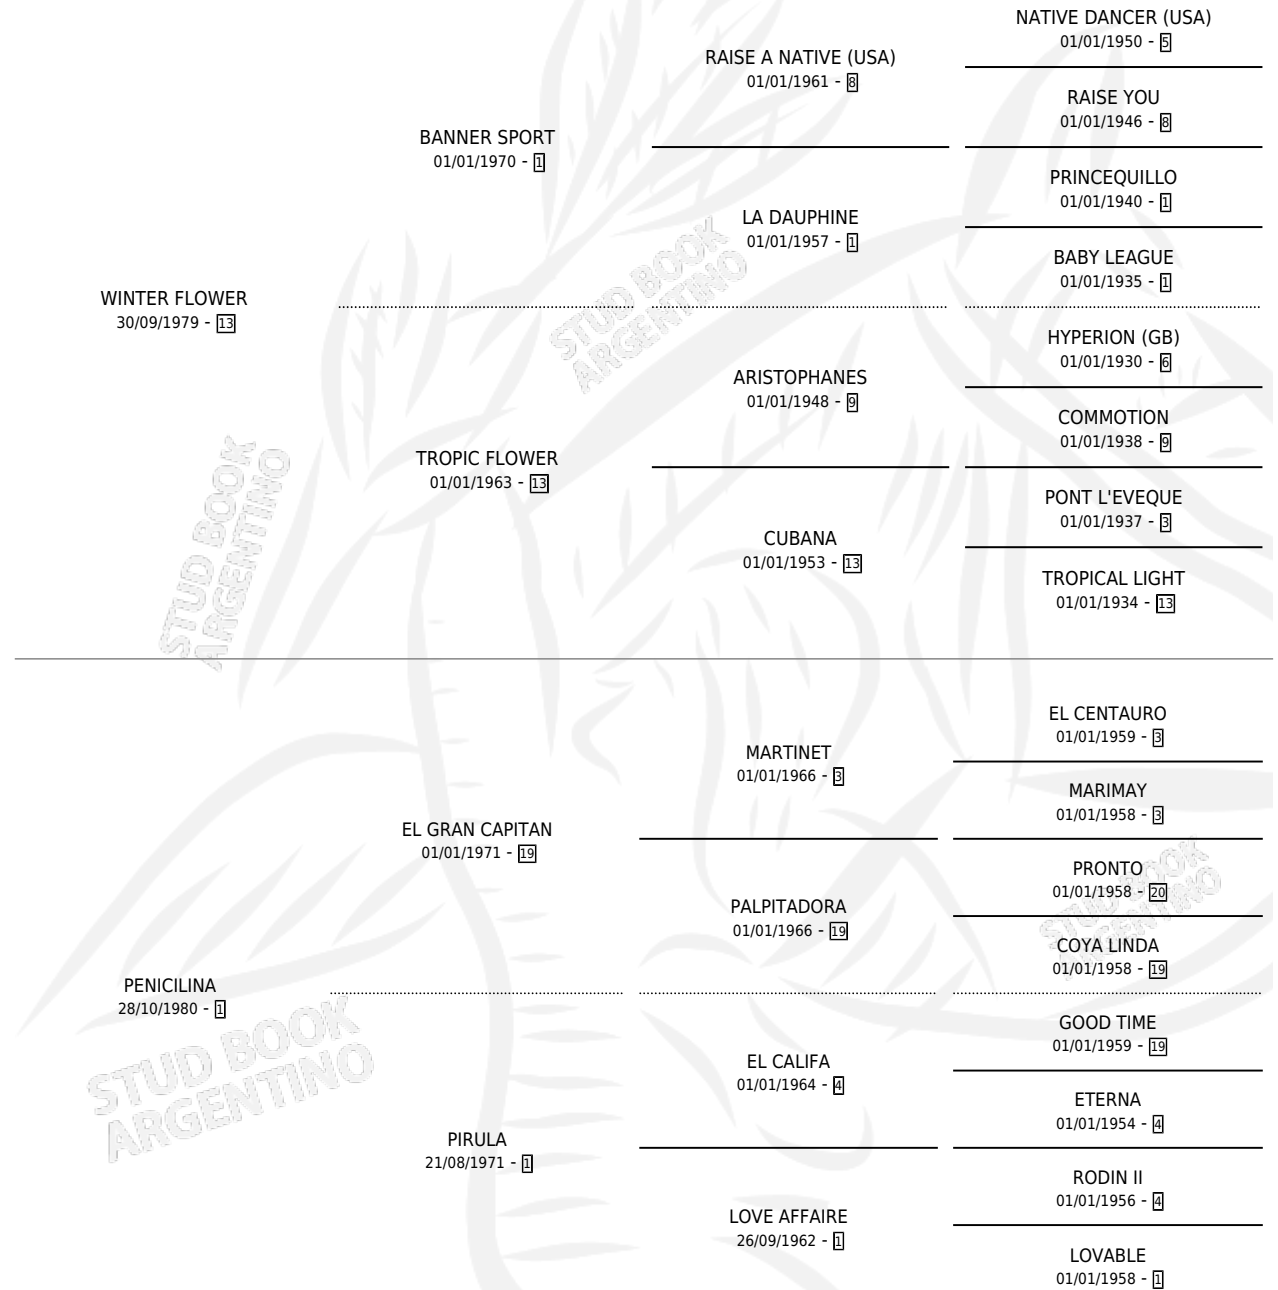

GRAN CAPITANA

por WINTER FLOWER y PENICILINA por EL GRAN CAPITAN

Argentina · Hembra · Alazan · SP · 11/09/1989
Familia 1-e · Volumen 33

ESTADO

TIPIFICACIÓN SANGUÍNEA	✓
TIPIFICACIÓN POR ADN	✓
PASAPORTE	X
IDENTIFICACIÓN POR MICROCHIP	X
REPRODUCTOR	✓

Lugar de nacimiento: Santa Escolastica
Criador: Sin dato

~

HIJOS

	MACHOS	HEMBRAS
5 NACIERON	2	3
2 CORRIERON	1	1

SIN ACTUACIONES

PEDIGREE

CAMPAÑA

Solo carreras oficiales de Argentina