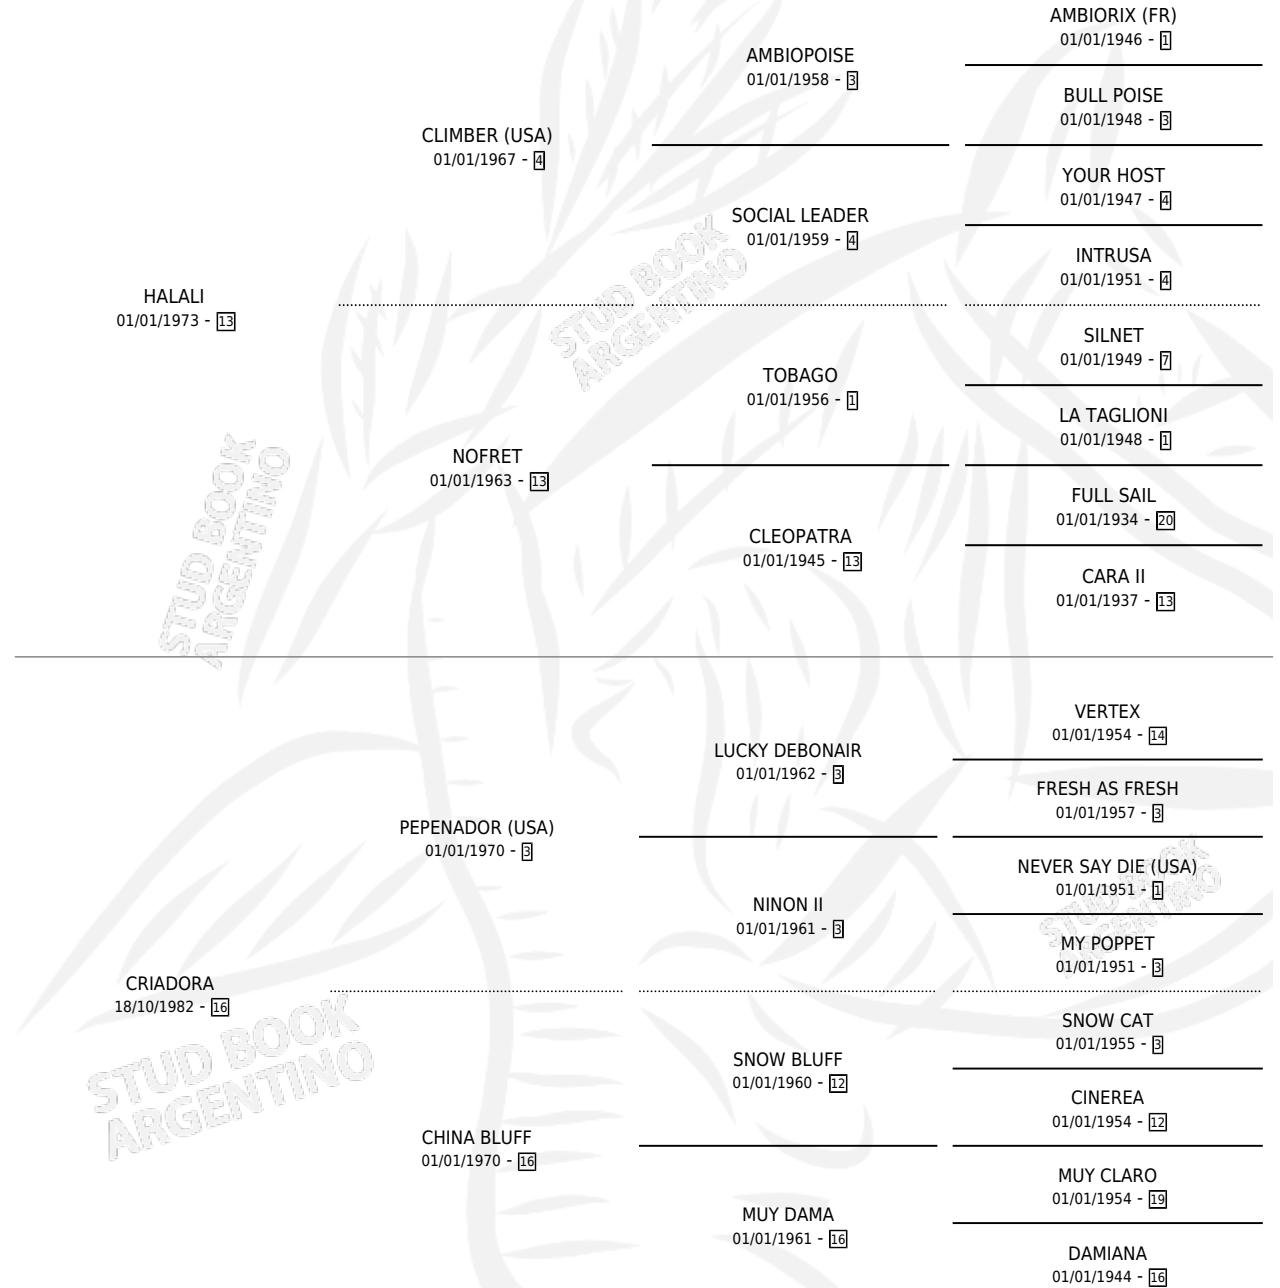

BIG JOE

por HALALI y CRIADORA por PEPENADOR (USA)

Argentina · Macho · Zaino · SP · 20/09/1987
Familia 16-f · Volumen 33

ESTADO

TIPIFICACIÓN SANGUÍNEA	X
TIPIFICACIÓN POR ADN	X
PASAPORTE	X
IDENTIFICACIÓN POR MICROCHIP	X
REPRODUCTOR	X

Lugar de nacimiento: La Irenita

Criador: Sin dato

PEDIGREE

BIG JOE

Datos oficiales del Stud Book Argentino

Documento generado el 06/05/2026

studbook.org.ar