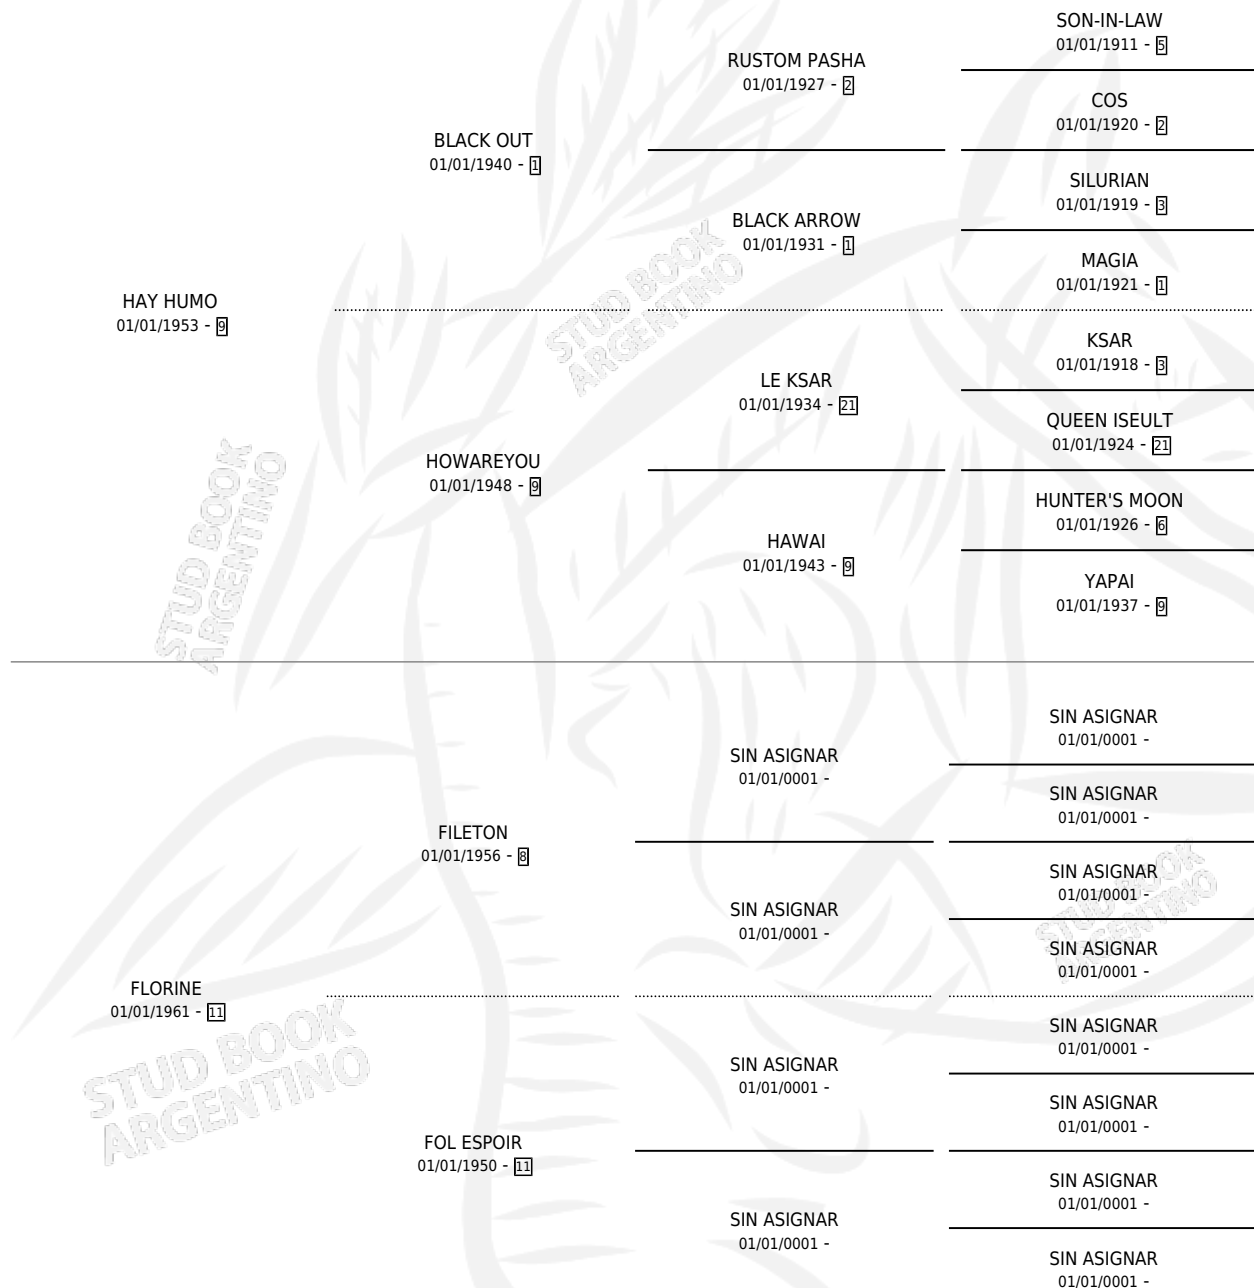

HAY MECHA

por HAY HUMO y FLORINE por FILETON

Argentina · Hembra · Zaino · SP · 01/01/1970
Familia 11-d · Volumen 27

ESTADO

TIPIFICACIÓN SANGUÍNEA	X
TIPIFICACIÓN POR ADN	X
PASAPORTE	X
IDENTIFICACIÓN POR MICROCHIP	X
REPRODUCTOR	✓

Lugar de nacimiento: Campo particular

Criador: Sin dato

~

HIJOS

	MACHOS	HEMBRAS
4 NACIERON	3	1
SIN ACTUACIONES		

PEDIGREE

S

mientos 2 / Efectividad 66.67%

PADRILLO	PRODUCTO	CRIADOR	1ER SERVICIO	ÚLTIMO SERVICIO
HOT CANDY HAY MECHA	HOT COFEE (M ZD, 10/09/1986) •MURIÓ EL 18/03/1987•	SIN DATO	12/08/1985	12/09/1985
RUBENCITO Datos oficiales del Stud Book Argentino	RUB MATUS (M Z, 25/11/1984)	SIN DATO		