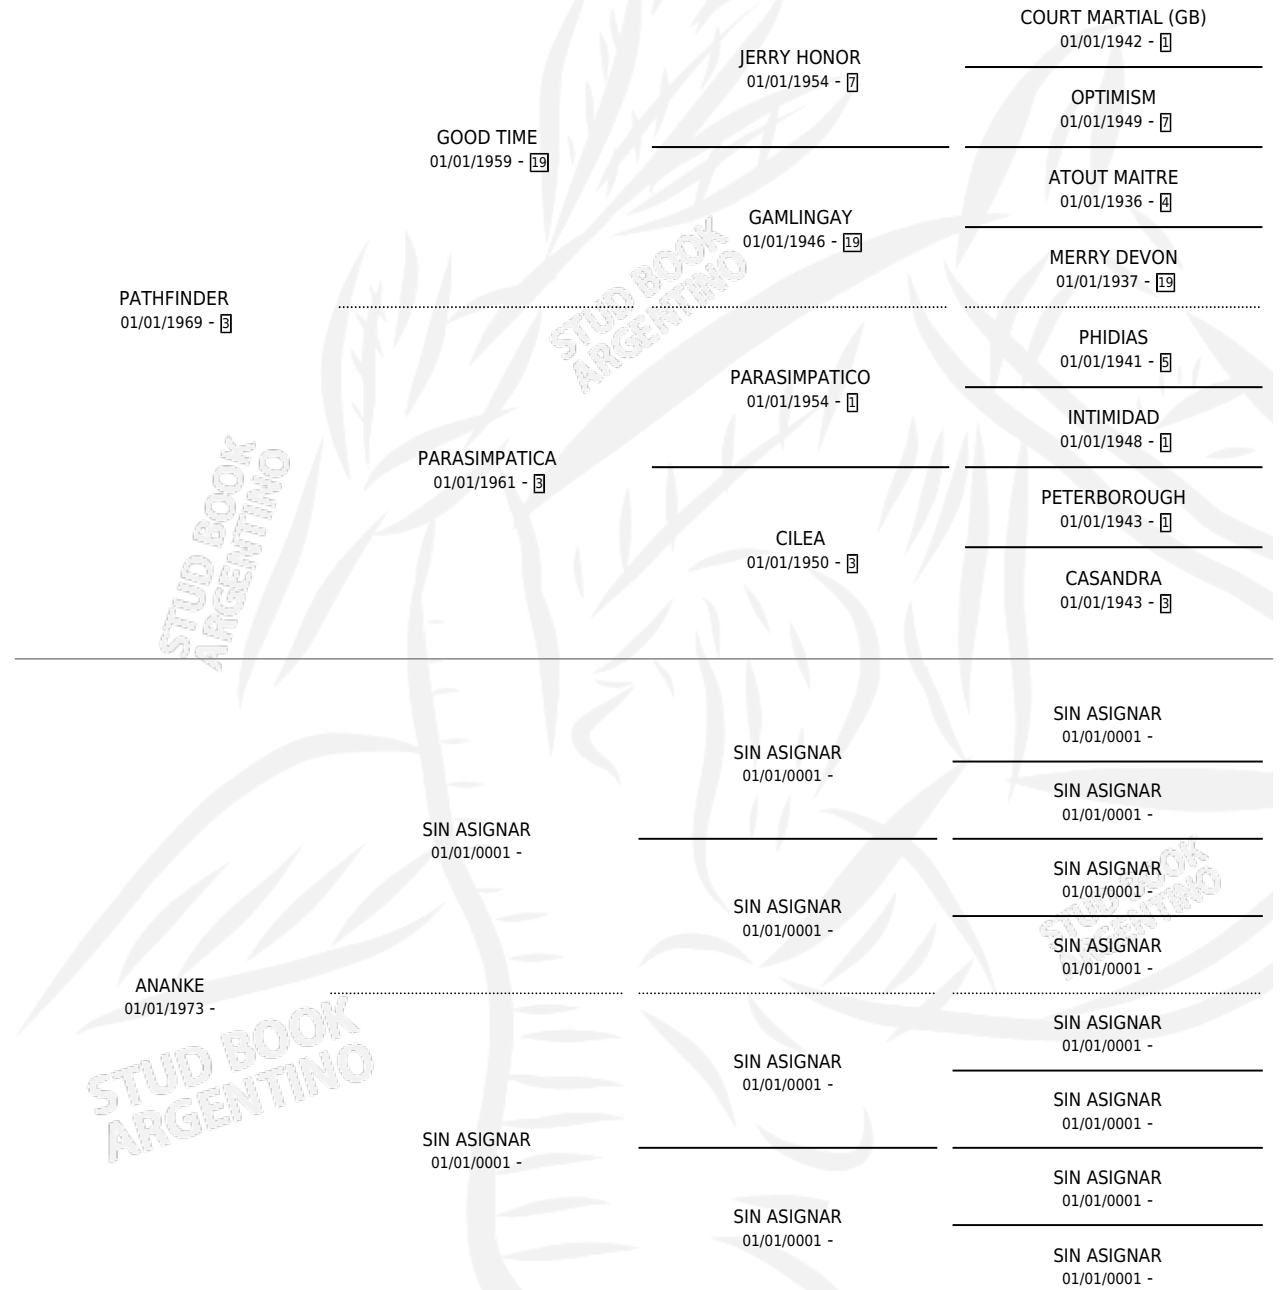

AGRANDADA PAT

por **PATHFINDER** y **ANANKE** por **SIN ASIGNAR**

Argentina · Hembra · Alazan · SP · 04/09/1989
Familia · Volumen 33

ESTADO

TIPIFICACIÓN SANGUÍNEA	X
TIPIFICACIÓN POR ADN	X
PASAPORTE	X
IDENTIFICACIÓN POR MICROCHIP	X
REPRODUCTOR	X

Lugar de nacimiento: Las Nazarenas

Criador: Sin dato

PEDIGREE

AGRANDADA PAT

Datos oficiales del Stud Book Argentino

Documento generado el 06/05/2026

studbook.org.ar